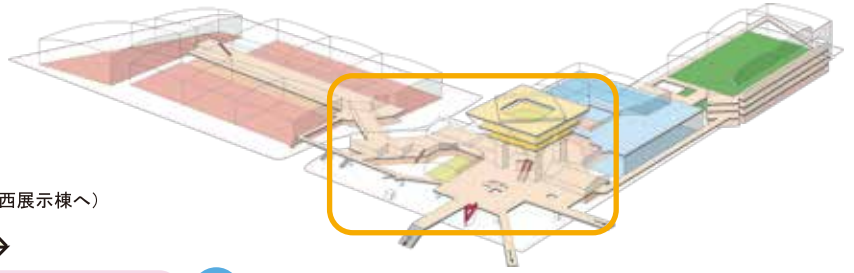

東京ビッグサイト施設内のご案内

東展示棟

※イベント開催時のみ

※ホール入口は1階からになります。

(出入口は、イベントにより異なります。)

東京ビッグサイト施設内のご案内

西展示棟

※イベント開催時のみ

- ↔ 出入口
- ⬆️ エレベーター
- 🌀 エスカレーター(車イス対応)
- ♿️ トイレ(車イス対応)
- ◀️▶️ 入口の方向

(2021年12月現在)

東京ビッグサイト施設内のご案内

南展示棟

※イベント開催時のみ

- ↔ 出入口
- ⬆️⬆️ エレベーター
- 👉 エスカレーター(車イス対応)
- ♿️ トイレ(車イス対応)

(2021年12月現在)

東京ビッグサイト施設内のご案内

会議棟

会議棟8F

会議棟1F

会議棟7F

会議棟6F

? 車イスの貸出
 車イス (手動) の無料貸出を場内2ヶ所で行っています。
2F 総合案内所 (会議棟2F・エントランスホール)
1F (株)東京ビッグサイト受付 (会議棟1F・中央ターミナル付近)
 ※貸出の事前予約は行っていません。(受付時間 9:00-17:00)

- ↔ 出入口
- ⬆️ エレベーター
- 👣 エスカレーター (車イス対応)
- ♿️ トイレ (車イス対応)