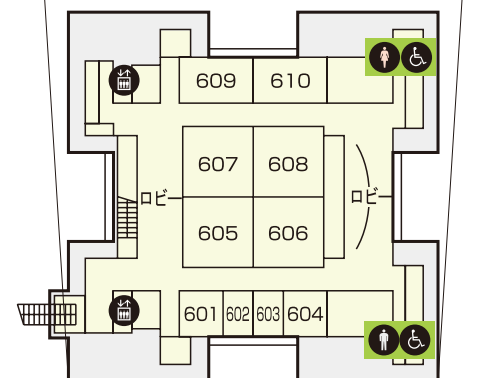

東京ビッグサイト施設内のご案内

東展示棟

※イベント開催時のみ

※ホール入口は1階からになります。

(出入口は、イベントにより異なります。)

東京ビッグサイト施設内のご案内

西展示棟

※イベント開催時のみ

- ↔ 出入口
- ⬆️ エレベーター
- 🌀 エスカレーター(車イス対応)
- ♿️ トイレ(車イス対応)
- ◀️▶️ 入口の方向

(2021年12月現在)

東京ビッグサイト施設内のご案内

南展示棟

※イベント開催時のみ

- ↔ 出入口
- ⬆️⬆️ エレベーター
- 👉 エスカレーター(車イス対応)
- ♿️ トイレ(車イス対応)

(2021年12月現在)

東京ビッグサイト施設内のご案内

会議棟

会議棟8F

会議棟1F

会議棟7F

会議棟6F

? 車イスの貸出
 車イス (手動) の無料貸出を場内2ヶ所で行っています。
2F 総合案内所 (会議棟2F・エントランスホール)
1F (株)東京ビッグサイト受付 (会議棟1F・中央ターミナル付近)
 ※貸出の事前予約は行っていません。(受付時間 9:00-17:00)

- ↔ 出入口
- ⬆️ エレベーター
- 👣 エスカレーター (車イス対応)
- ♿️ トイレ (車イス対応)