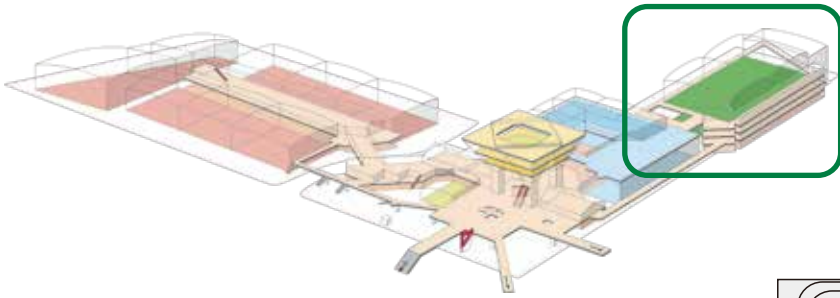

東京ビッグサイト施設内のご案内

東展示棟

※イベント開催時のみ

※ホール入口は1階からになります。

(出入口は、イベントにより異なります。)

東京ビッグサイト施設内のご案内

西展示棟

※イベント開催時のみ

- ↔ 出入口
- ⬆️ エレベーター
- 🌀 エスカレーター(車イス対応)
- ♿️ トイレ(車イス対応)
- ◀️▶️ 入口の方向

(2021年12月現在)

東京ビッグサイト施設内のご案内

南展示棟

※イベント開催時のみ

- ↔ 出入口
- ⬆️⬆️ エレベーター
- 👉 エスカレーター(車イス対応)
- ♿️ トイレ(車イス対応)

(2021年12月現在)

東京ビッグサイト施設内のご案内