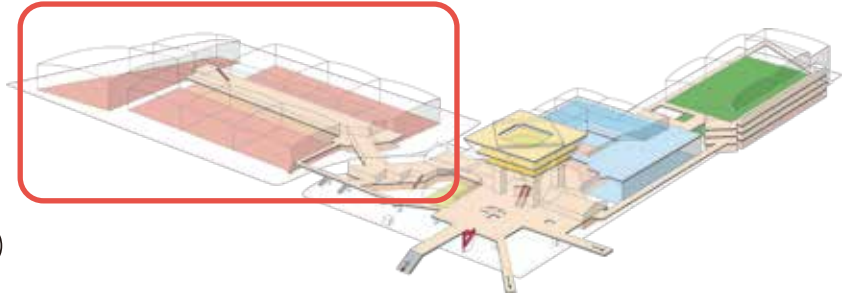

東京ビッグサイト施設内のご案内

東展示棟

※イベント開催時のみ

※ホール入口は1階からになります。

(出入口は、イベントにより異なります。)

東京ビッグサイト施設内のご案内

西展示棟

※イベント開催時のみ

- ↔ 出入口
- ⬆️ エレベーター
- 🌀 エスカレーター(車イス対応)
- ♿️ トイレ(車イス対応)
- ◀️▶️ 入口の方向

(2021年12月現在)

東京ビッグサイト施設内のご案内

南展示棟

※イベント開催時のみ

- ↔ 出入口
- ⬆️⬆️ エレベーター
- 👉 エスカレーター(車イス対応)
- ♿️ トイレ(車イス対応)

(2021年12月現在)

東京ビッグサイト施設内のご案内