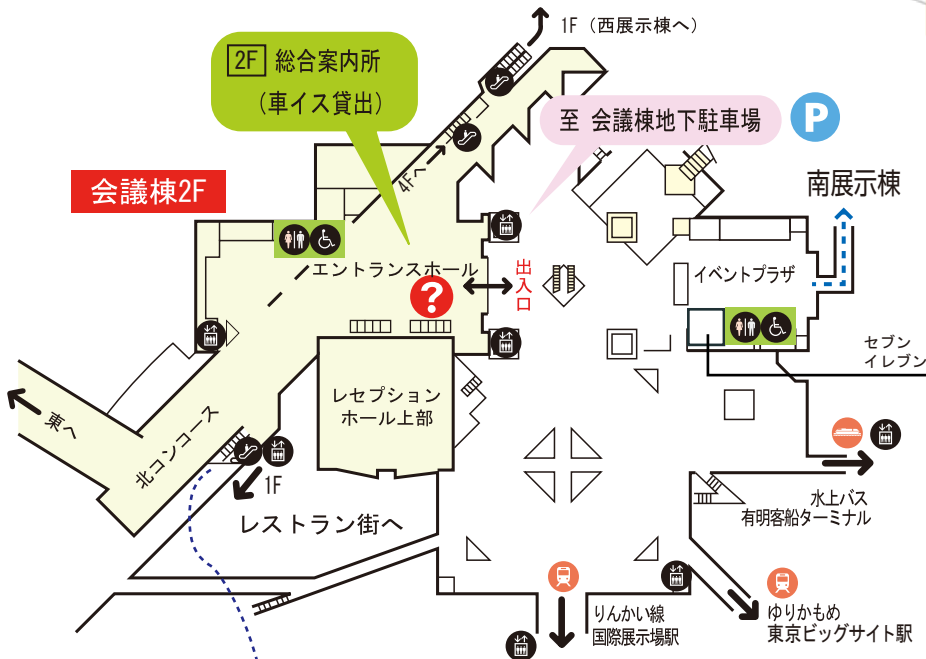

東京ビッグサイト施設内のご案内

東展示棟

※イベント開催時のみ

※ホール入口は1階からになります。

(出入口は、イベントにより異なります。)

東京ビッグサイト施設内のご案内

西展示棟

※イベント開催時のみ

- ↔ 出入口
- ⬆️ エレベーター
- 🌀 エスカレーター(車イス対応)
- ♿️ トイレ(車イス対応)
- ◀️▶️ 入口の方向

(2021年12月現在)

東京ビッグサイト施設内のご案内

南展示棟

※イベント開催時のみ

- ↔ 出入口
- ⬆️⬆️ エレベーター
- 👉 エスカレーター(車イス対応)
- ♿️ トイレ(車イス対応)

(2021年12月現在)

東京ビッグサイト施設内のご案内

会議棟

会議棟8F

会議棟1F

会議棟7F

会議棟6F

? 車イスの貸出
 車イス (手動) の無料貸出を場内2ヶ所で行っています。
2F 総合案内所 (会議棟2F・エントランスホール)
1F (株)東京ビッグサイト受付 (会議棟1F・中央ターミナル付近)
 ※貸出の事前予約は行っていません。(受付時間 9:00-17:00)

- ↔ 出入口
- ⬆️ エレベーター
- 👣 エスカレーター (車イス対応)
- ♿️ トイレ (車イス対応)