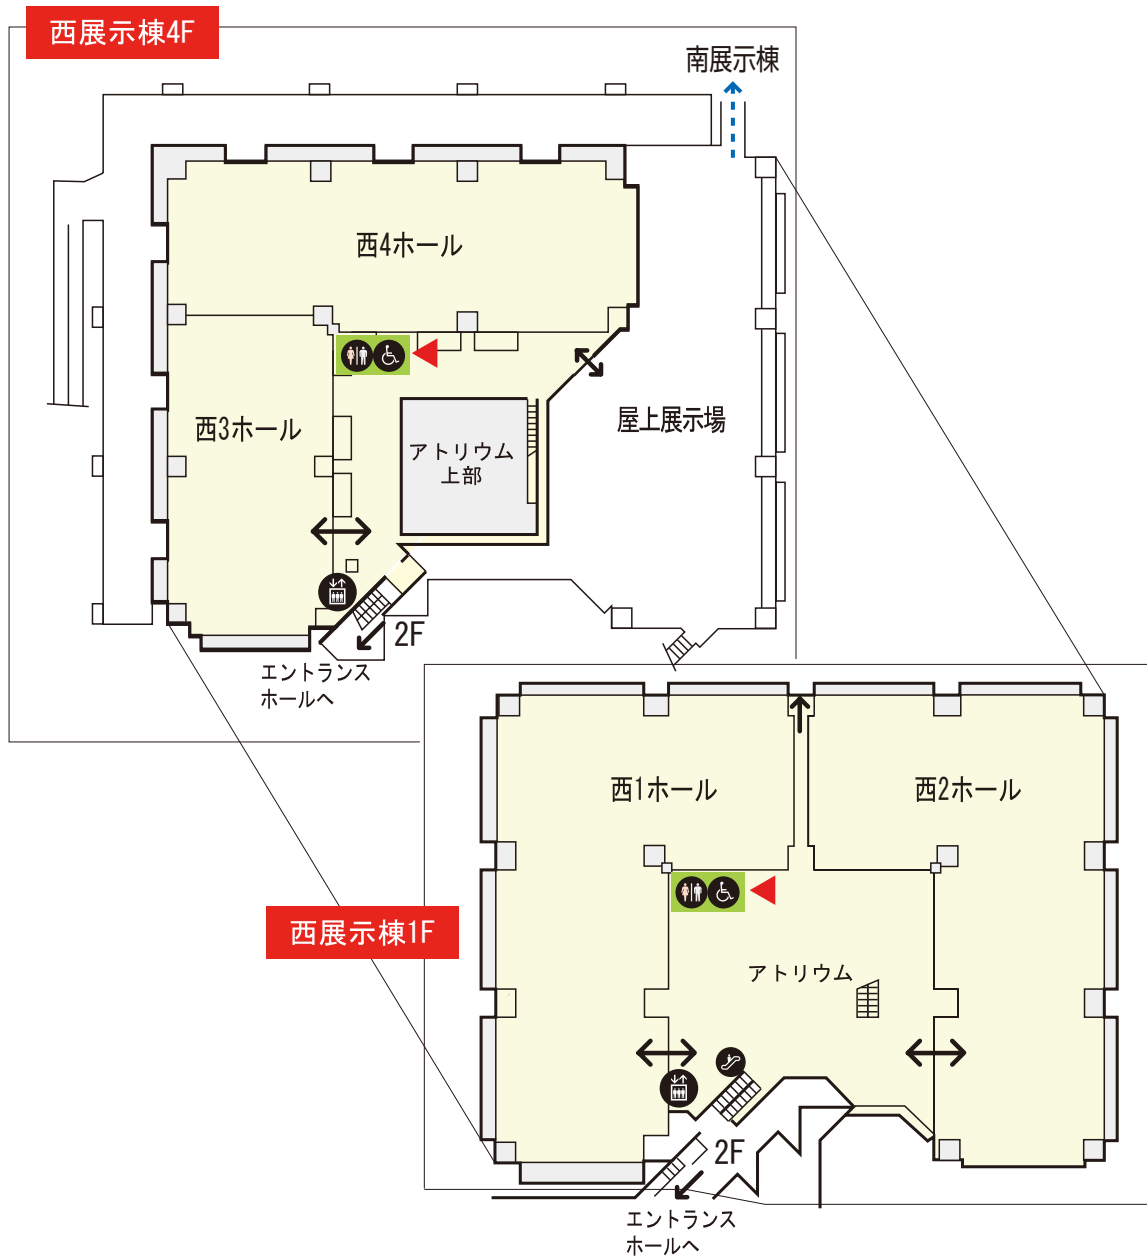

東京ビッグサイト施設内のご案内

東展示棟

※イベント開催時のみ

※ホール入口は1階からになります。

(出入口は、イベントにより異なります。)

東京ビッグサイト施設内のご案内

西展示棟

※イベント開催時のみ

- ↔ 出入口
- ⬆️ エレベーター
- 🌀 エスカレーター(車イス対応)
- ♿️ トイレ(車イス対応)
- ◀️▶️ 入口の方向

(2021年12月現在)

東京ビッグサイト施設内のご案内

南展示棟

※イベント開催時のみ

- ↔ 出入口
- ⬆️⬆️ エレベーター
- 👉 エスカレーター(車イス対応)
- ♿️ トイレ(車イス対応)

(2021年12月現在)

東京ビッグサイト施設内のご案内

会議棟

会議棟8F

会議棟1F

会議棟7F

会議棟6F

? 車イスの貸出
 車イス (手動) の無料貸出を場内2ヶ所で行っています。
2F 総合案内所 (会議棟2F・エントランスホール)
1F (株)東京ビッグサイト受付 (会議棟1F・中央ターミナル付近)
 ※貸出の事前予約は行っていません。(受付時間 9:00-17:00)

- ↔ 出入口
- ⬆️ エレベーター
- 👣 エスカレーター (車イス対応)
- ♿️ トイレ (車イス対応)