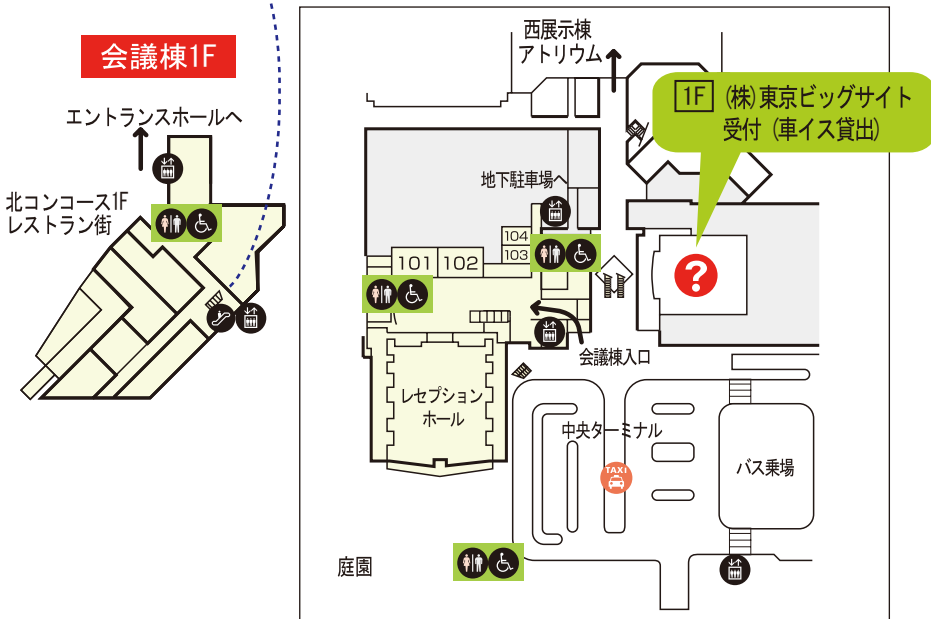

東京ビッグサイト施設内のご案内

東展示棟

※イベント開催時のみ

※ホール入口は1階からになります。

(出入口は、イベントにより異なります。)

東京ビッグサイト施設内のご案内

西展示棟

※イベント開催時のみ

- ↔ 出入口
- ⬆️ エレベーター
- 🌀 エスカレーター(車イス対応)
- ♿️ トイレ(車イス対応)
- ◀️▶️ 入口の方向

(2021年12月現在)

東京ビッグサイト施設内のご案内

南展示棟

※イベント開催時のみ

- ↔ 出入口
- ⬆️⬆️ エレベーター
- 👉 エスカレーター(車イス対応)
- ♿️ トイレ(車イス対応)

(2021年12月現在)

東京ビッグサイト施設内のご案内

会議棟

会議棟8F

会議棟1F

会議棟7F

会議棟6F

? 車イスの貸出
 車イス (手動) の無料貸出を場内2ヶ所で行っています。
2F 総合案内所 (会議棟2F・エントランスホール)
1F (株)東京ビッグサイト受付 (会議棟1F・中央ターミナル付近)
 ※貸出の事前予約は行っていません。(受付時間 9:00-17:00)

- ↔ 出入口
- ⬆️ エレベーター
- 👣 エスカレーター (車イス対応)
- ♿️ トイレ (車イス対応)