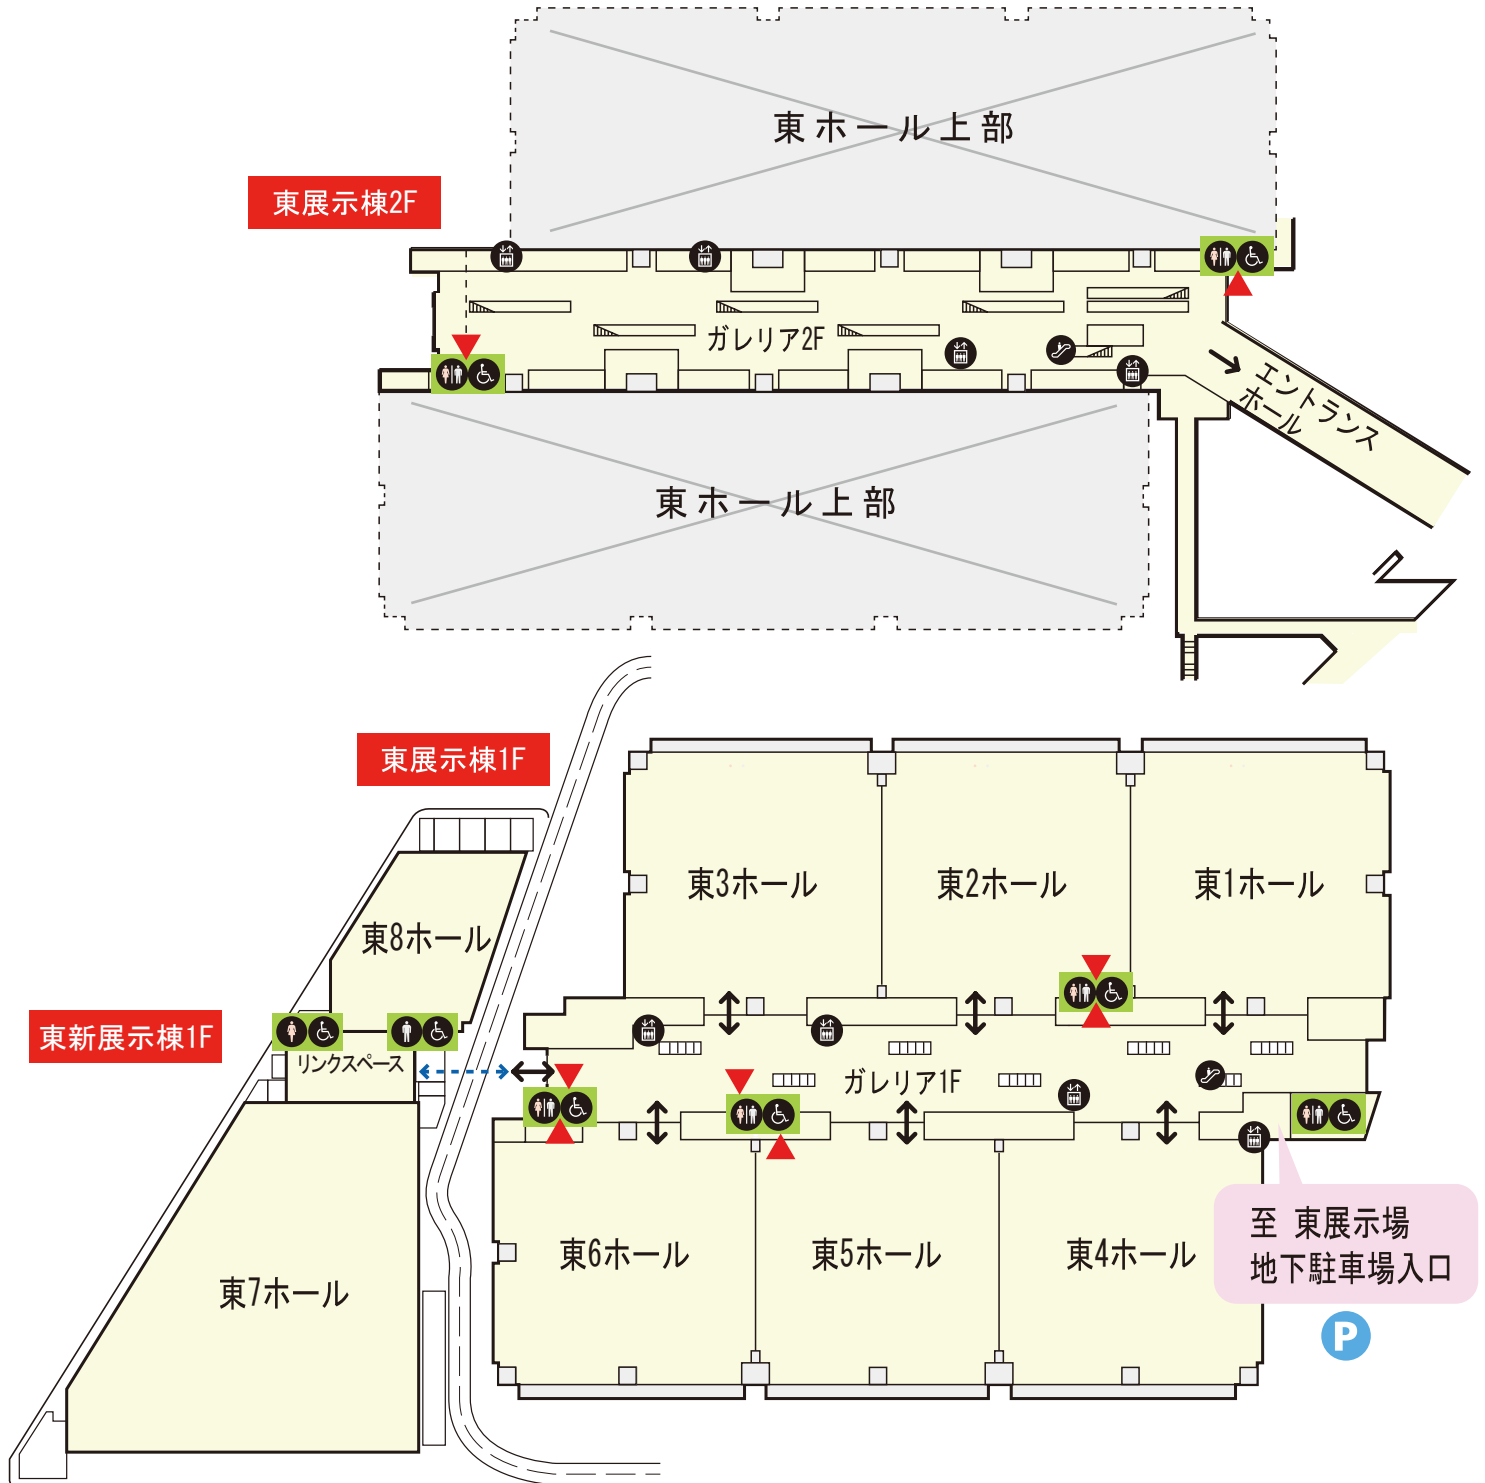

東京ビッグサイト施設内のご案内

東展示棟

※イベント開催時のみ

※ホール入口は1階からになります。

(出入口は、イベントにより異なります。)

東京ビッグサイト施設内のご案内

西展示棟

※イベント開催時のみ

- ↔ 出入口
- ⬆️ エレベーター
- 🌀 エスカレーター(車イス対応)
- ♿️ トイレ(車イス対応)
- ◀️▶️ 入口の方向

(2021年12月現在)

東京ビッグサイト施設内のご案内

南展示棟

※イベント開催時のみ

- ↔ 出入口
- ⬆️⬆️ エレベーター
- 👉 エスカレーター(車イス対応)
- ♿️ トイレ(車イス対応)

(2021年12月現在)

東京ビッグサイト施設内のご案内

会議棟

会議棟8F

会議棟1F

会議棟7F

会議棟6F

? 車イスの貸出
 車イス (手動) の無料貸出を場内2ヶ所で行っています。
2F 総合案内所 (会議棟2F・エントランスホール)
1F (株)東京ビッグサイト受付 (会議棟1F・中央ターミナル付近)
 ※貸出の事前予約は行っていません。(受付時間 9:00-17:00)

- ↔ 出入口
- ⬆️ エレベーター
- 👣 エスカレーター (車イス対応)
- ♿️ トイレ (車イス対応)