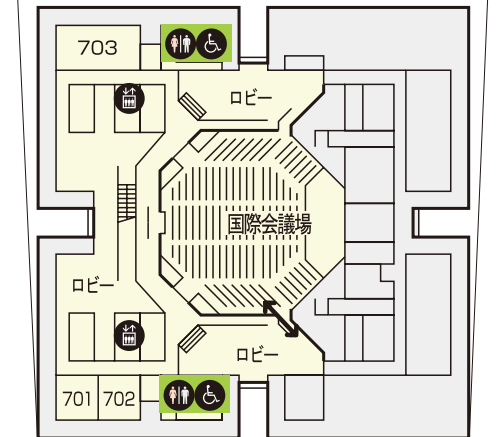

東京ビッグサイト施設内のご案内

東展示棟

※イベント開催時のみ

※ホール入口は1階からになります。

(出入口は、イベントにより異なります。)

東京ビッグサイト施設内のご案内

西展示棟

※イベント開催時のみ

- ↔ 出入口
- ⬆️ エレベーター
- 🌀 エスカレーター(車イス対応)
- ♿️ トイレ(車イス対応)
- ◀️▶️ 入口の方向

(2021年12月現在)

東京ビッグサイト施設内のご案内

南展示棟

※イベント開催時のみ

- ↔ 出入口
- ⬆️⬆️ エレベーター
- 👉 エスカレーター(車イス対応)
- ♿️ トイレ(車イス対応)

(2021年12月現在)

東京ビッグサイト施設内のご案内

会議棟

会議棟8F

会議棟1F

会議棟7F

会議棟6F

? 車イスの貸出
 車イス (手動) の無料貸出を場内2ヶ所で行っています。
2F 総合案内所 (会議棟2F・エントランスホール)
1F (株)東京ビッグサイト受付 (会議棟1F・中央ターミナル付近)
 ※貸出の事前予約は行っていません。(受付時間 9:00-17:00)

- ↔ 出入口
- ⬆️ エレベーター
- 👣 エスカレーター (車イス対応)
- ♿️ トイレ (車イス対応)