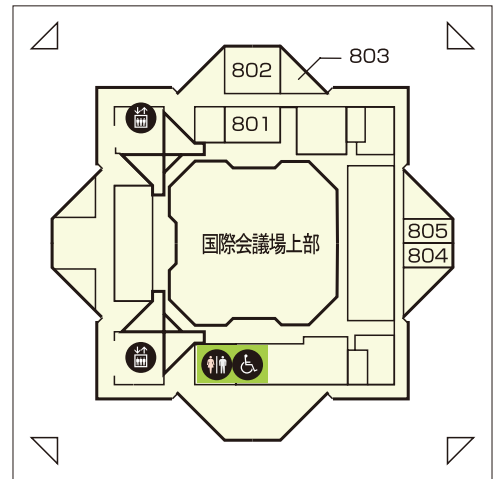

東京ビッグサイト施設内のご案内

東展示棟

※イベント開催時のみ

※ホール入口は1階からになります。

(出入口は、イベントにより異なります。)

東京ビッグサイト施設内のご案内

西展示棟

※イベント開催時のみ

- ↔ 出入口
- ⬆️ エレベーター
- 🌀 エスカレーター(車イス対応)
- ♿️ トイレ(車イス対応)
- ◀️▶️ 入口の方向

(2021年12月現在)

東京ビッグサイト施設内のご案内

南展示棟

※イベント開催時のみ

- ↔ 出入口
- ⬆️⬆️ エレベーター
- 👉 エスカレーター(車イス対応)
- ♿️ トイレ(車イス対応)

(2021年12月現在)

東京ビッグサイト施設内のご案内

会議棟

会議棟8F

会議棟1F

会議棟7F

会議棟6F

? 車イスの貸出
 車イス (手動) の無料貸出を場内2ヶ所で行っています。
2F 総合案内所 (会議棟2F・エントランスホール)
1F (株)東京ビッグサイト受付 (会議棟1F・中央ターミナル付近)
 ※貸出の事前予約は行っていません。(受付時間 9:00-17:00)

- ↔ 出入口
- ⬆️ エレベーター
- 👣 エスカレーター (車イス対応)
- ♿️ トイレ (車イス対応)