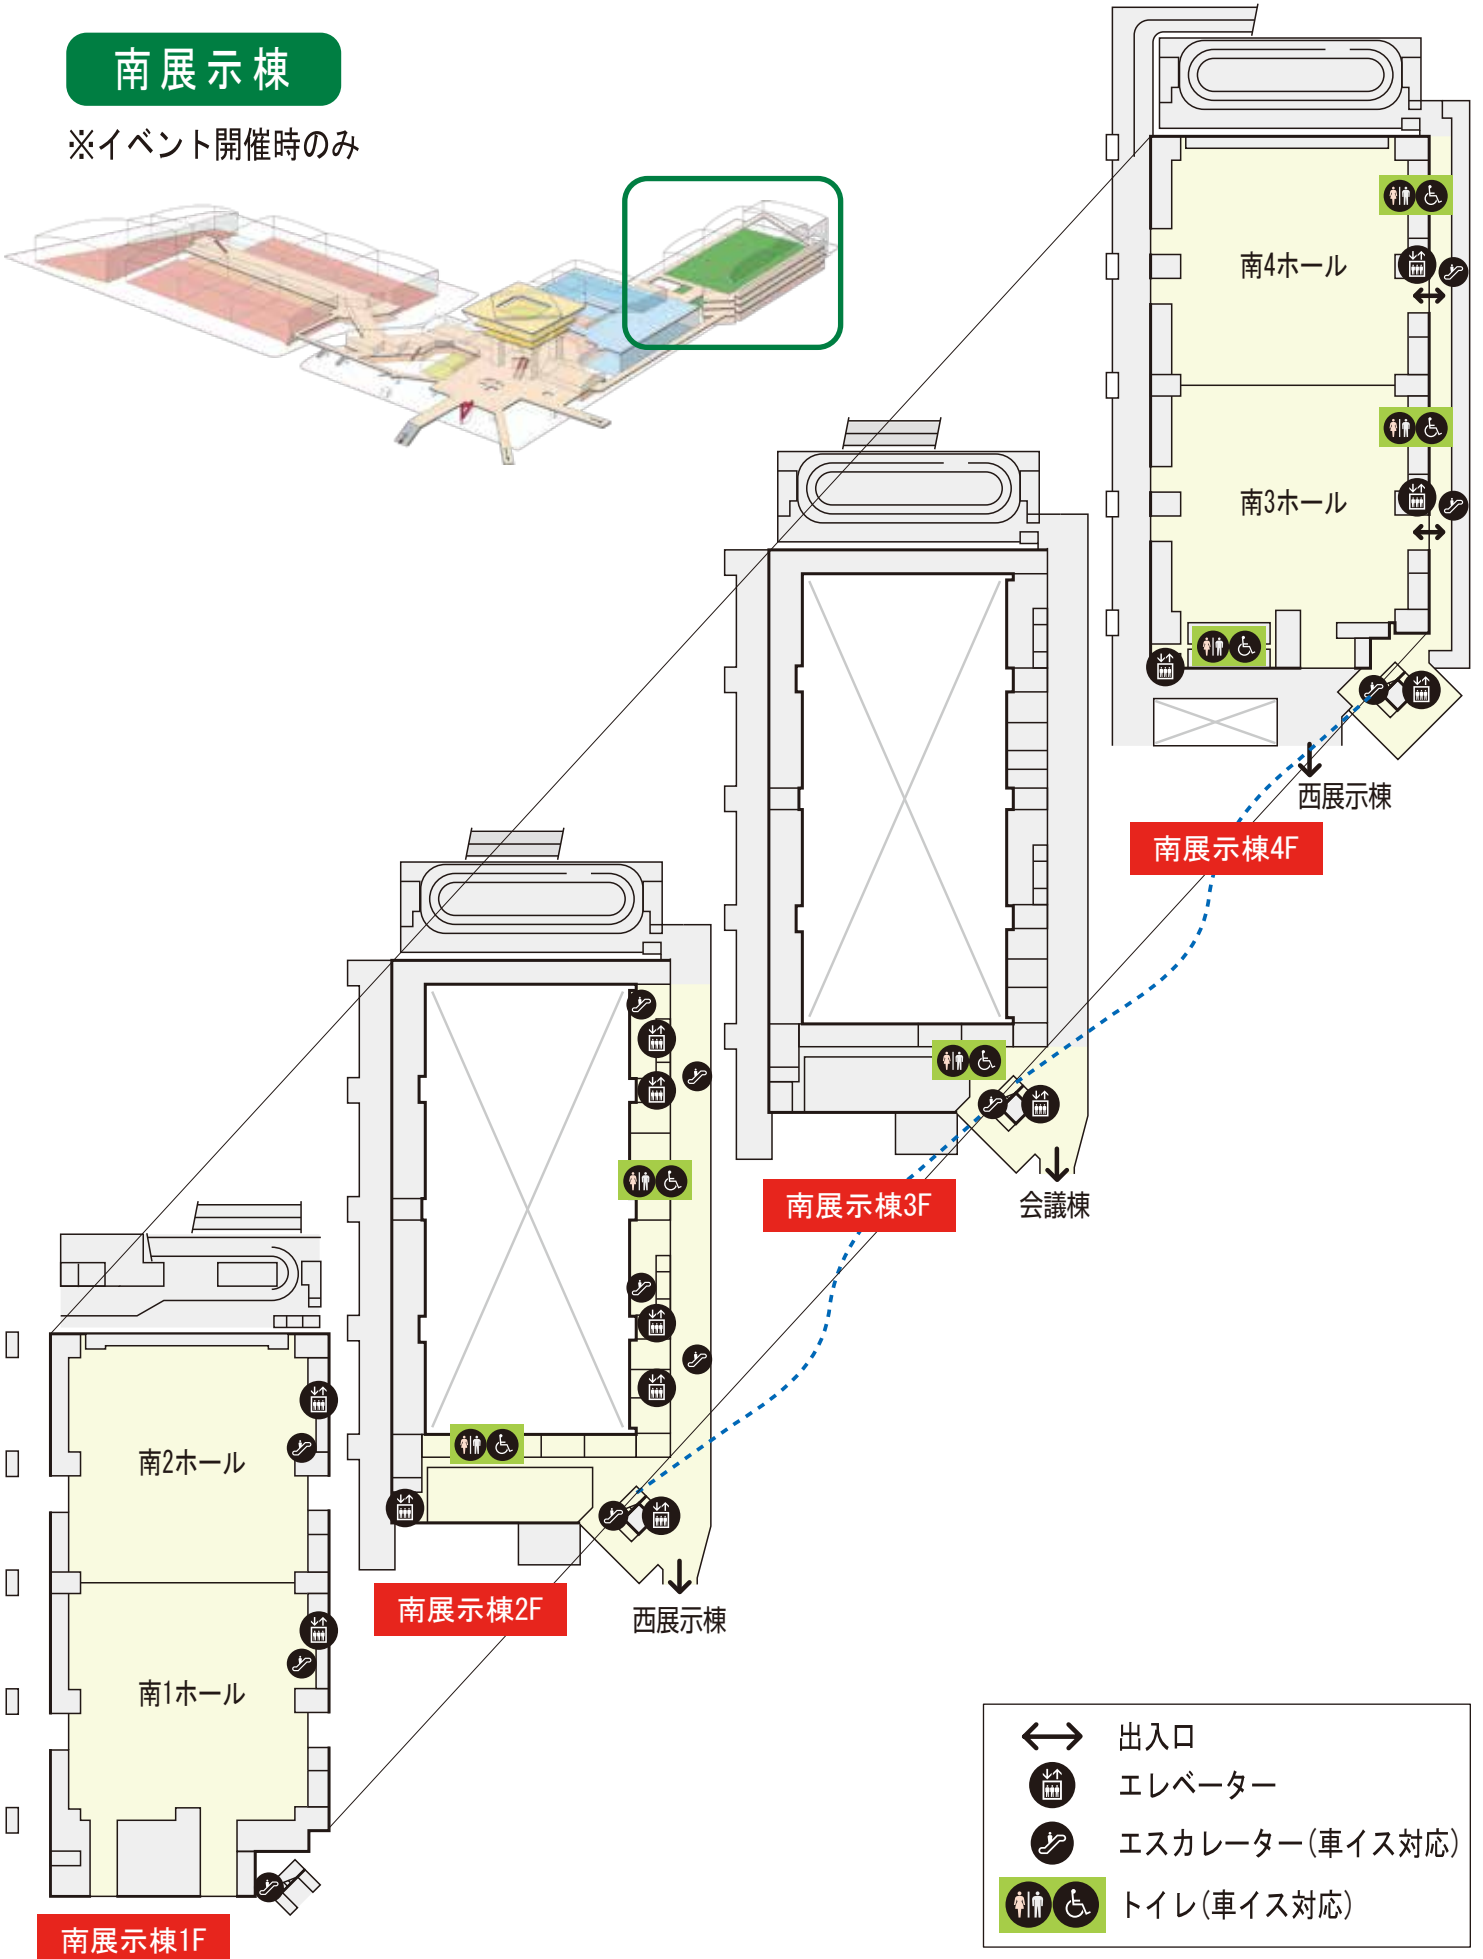

東京ビッグサイト施設内のご案内

東展示棟

※イベント開催時のみ

※ホール入口は1階からになります。

(出入口は、イベントにより異なります。)

東京ビッグサイト施設内のご案内

西展示棟

※イベント開催時のみ

- ↔ 出入口
- ⬆️ エレベーター
- 🌀 エスカレーター(車イス対応)
- ♿️ トイレ(車イス対応)
- ◀️▶️ 入口の方向

(2021年12月現在)

東京ビッグサイト施設内のご案内

南展示棟

※イベント開催時のみ

- ↔ 出入口
- ⬆️⬆️ エレベーター
- 👉 エスカレーター(車イス対応)
- ♿️ トイレ(車イス対応)

(2021年12月現在)

東京ビッグサイト施設内のご案内

会議棟

会議棟8F

会議棟1F

会議棟7F

会議棟6F

? 車イスの貸出
 車イス (手動) の無料貸出を場内2ヶ所で行っています。
2F 総合案内所 (会議棟2F・エントランスホール)
1F (株)東京ビッグサイト受付 (会議棟1F・中央ターミナル付近)
 ※貸出の事前予約は行っていません。(受付時間 9:00-17:00)

- ↔ 出入口
- ⬆️ エレベーター
- 👣 エスカレーター (車イス対応)
- ♿️ トイレ (車イス対応)