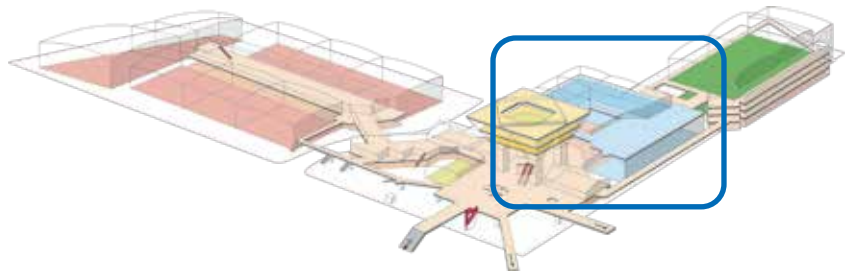

東京ビッグサイト施設内のご案内

東展示棟

※イベント開催時のみ

※ホール入口は1階からになります。

(出入口は、イベントにより異なります。)

東京ビッグサイト施設内のご案内

西展示棟

※イベント開催時のみ

- ↔ 出入口
- ⬆️ エレベーター
- 🌀 エスカレーター(車イス対応)
- ♿️ トイレ(車イス対応)
- ◀️▶️ 入口の方向

(2021年12月現在)

東京ビッグサイト施設内のご案内

南展示棟

※イベント開催時のみ

- ↔ 出入口
- ⬆️⬆️ エレベーター
- 👉 エスカレーター(車イス対応)
- ♿️ トイレ(車イス対応)

(2021年12月現在)

東京ビッグサイト施設内のご案内