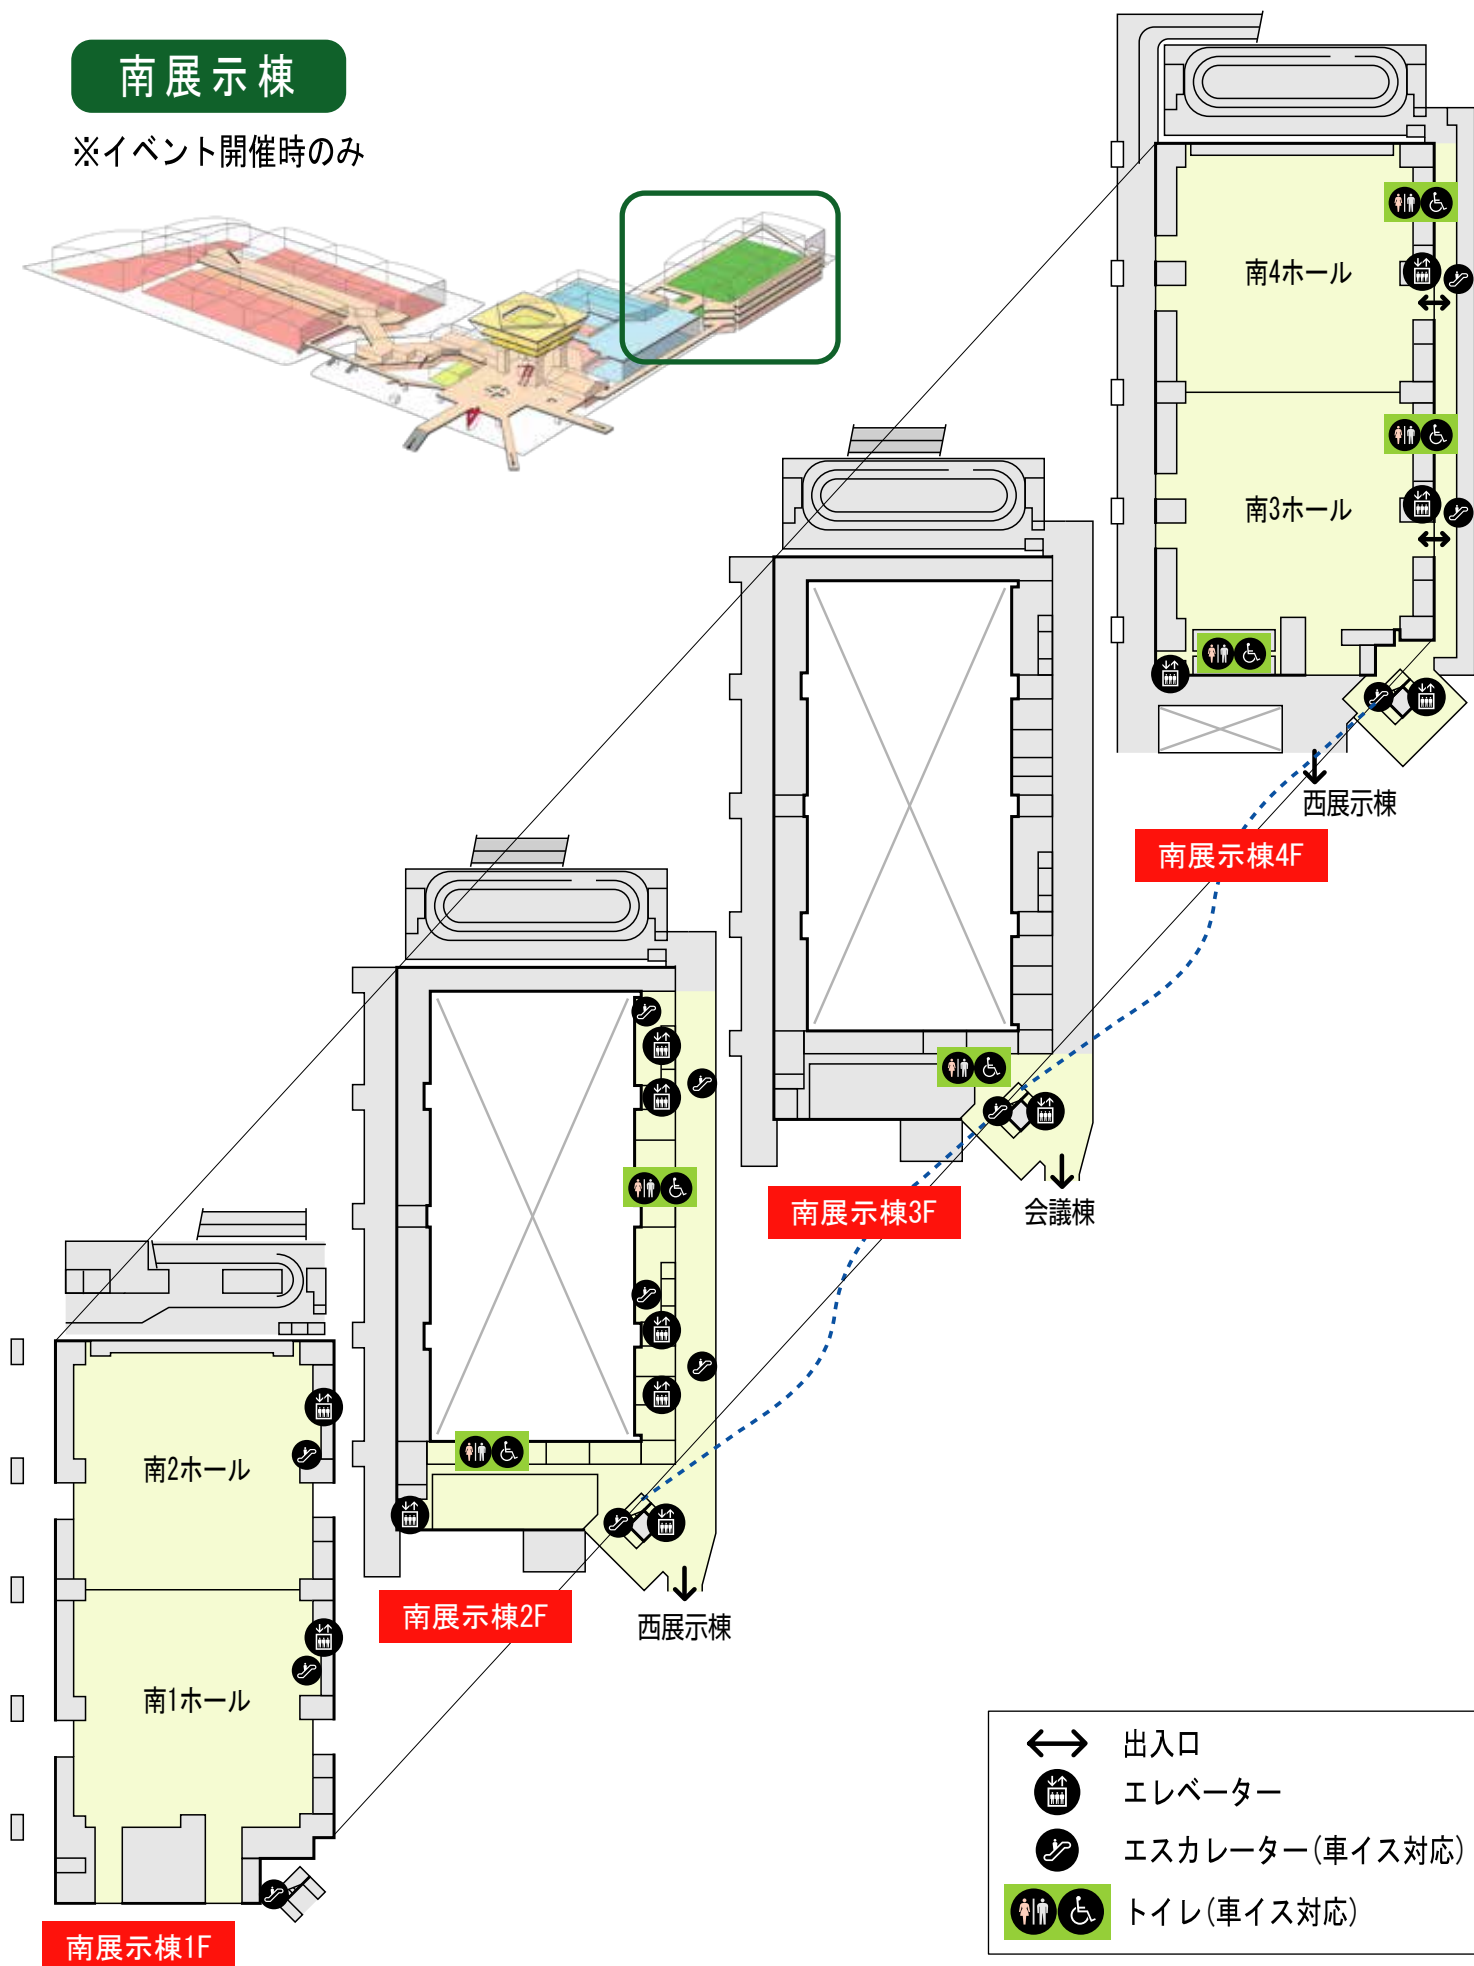

東京ビッグサイト施設内のご案内

南展示棟

※イベント開催時のみ

- ↔ 出入口
- ⬆️ エレベーター
- 🚶 エスカレーター(車イス対応)
- ♿ トイレ(車イス対応)

(2019年7月現在)