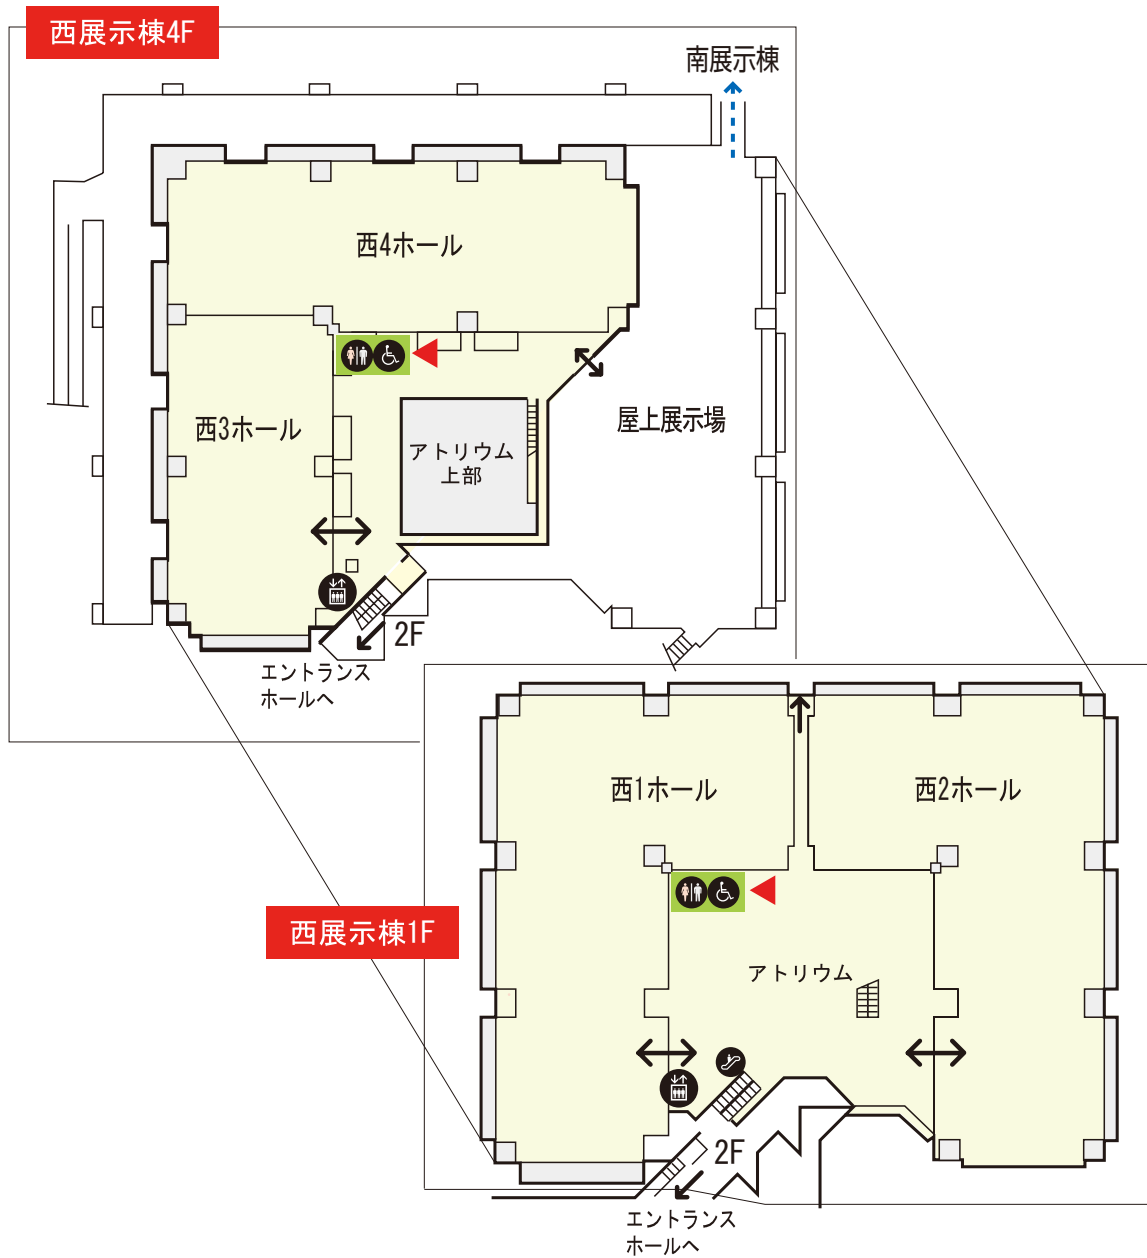

東京ビッグサイト施設内のご案内

西展示棟

※イベント開催時のみ

- ↔ 出入口
- ⬆️ エレベーター
- ⬆️ エスカレーター(車イス対応)
- ♿️ トイレ(車イス対応)
- ◀️▶️ 入口の方向

(2019年7月現在)