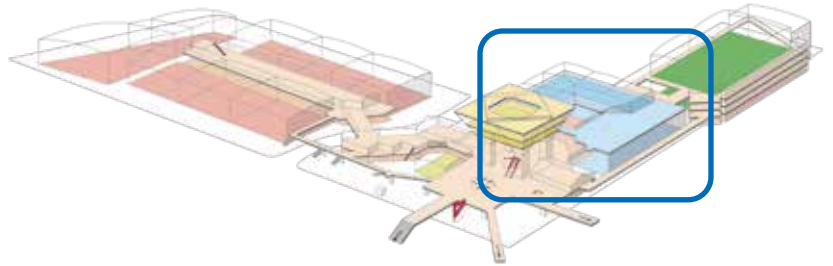

東京ビッグサイト施設内のご案内

西展示棟

※イベント開催時のみ

- ↔ 出入口
- ⬆️ エレベーター
- ⬆️ エスカレーター(車イス対応)
- ♿️ トイレ(車イス対応)
- ◀️▶️ 入口の方向

(2019年7月現在)