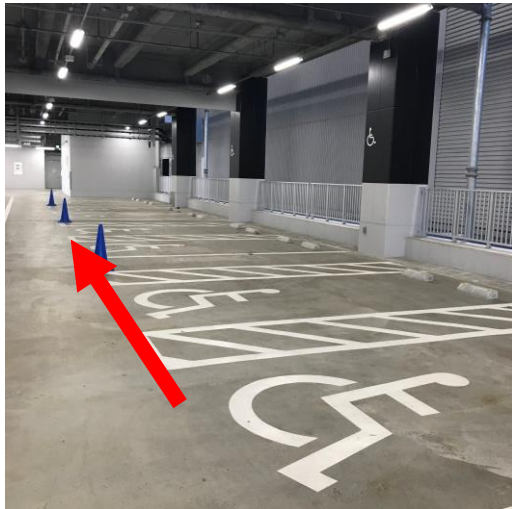

東京ビッグサイト 南棟立体駐車場から各展示棟への行き方

★1階車いす専用駐車スペースそばのエレベーターをご利用ください。

①南1・2ホール・東・西・会議棟へは2階からアクセス可能です。
エレベーターを降りて右手の自動ドアからお入りください。

②自動ドアを抜けてすぐに南1・2ホール、
さらに進むと東・西・会議棟への案内サインがございます。

③南3・4ホールへは5階からアクセス可能です。
南3・4ホール（4階）と南棟立体駐車場（5階）は同じ階層です。