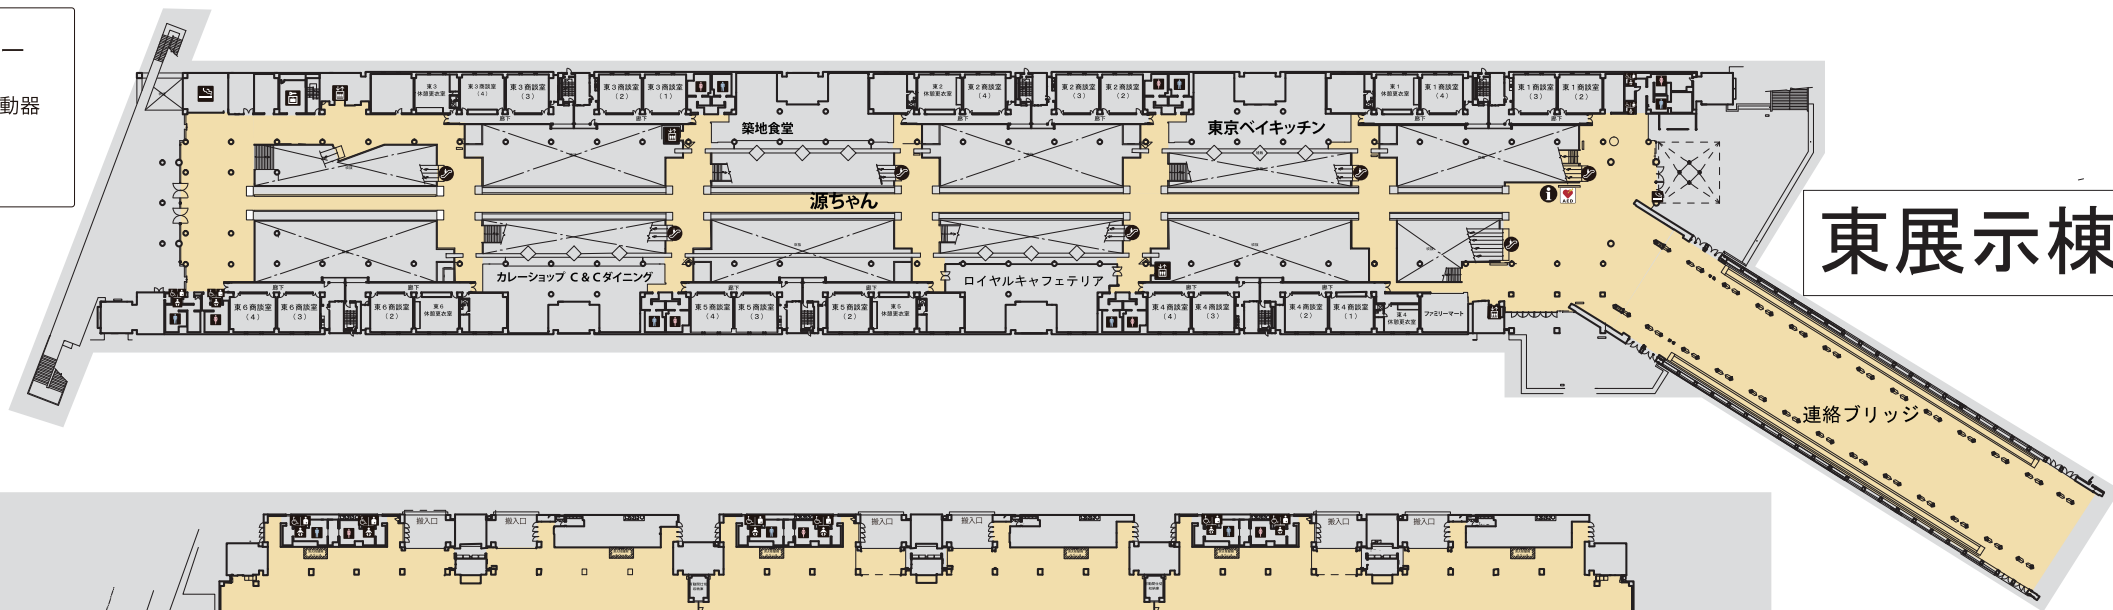

通信提供エリア
Free Wi-Fi service area

無料 Wi-Fi サービスの提供エリア
Free Wi-Fi service area

- エレベーター
- 身障者用設備
- コインロッカー
- エスカレーター
- オストメイト
- 自動体外式除細動器 (AED)
- トイレ
- 喫煙場所

東展示棟 2F

東展示棟 1F