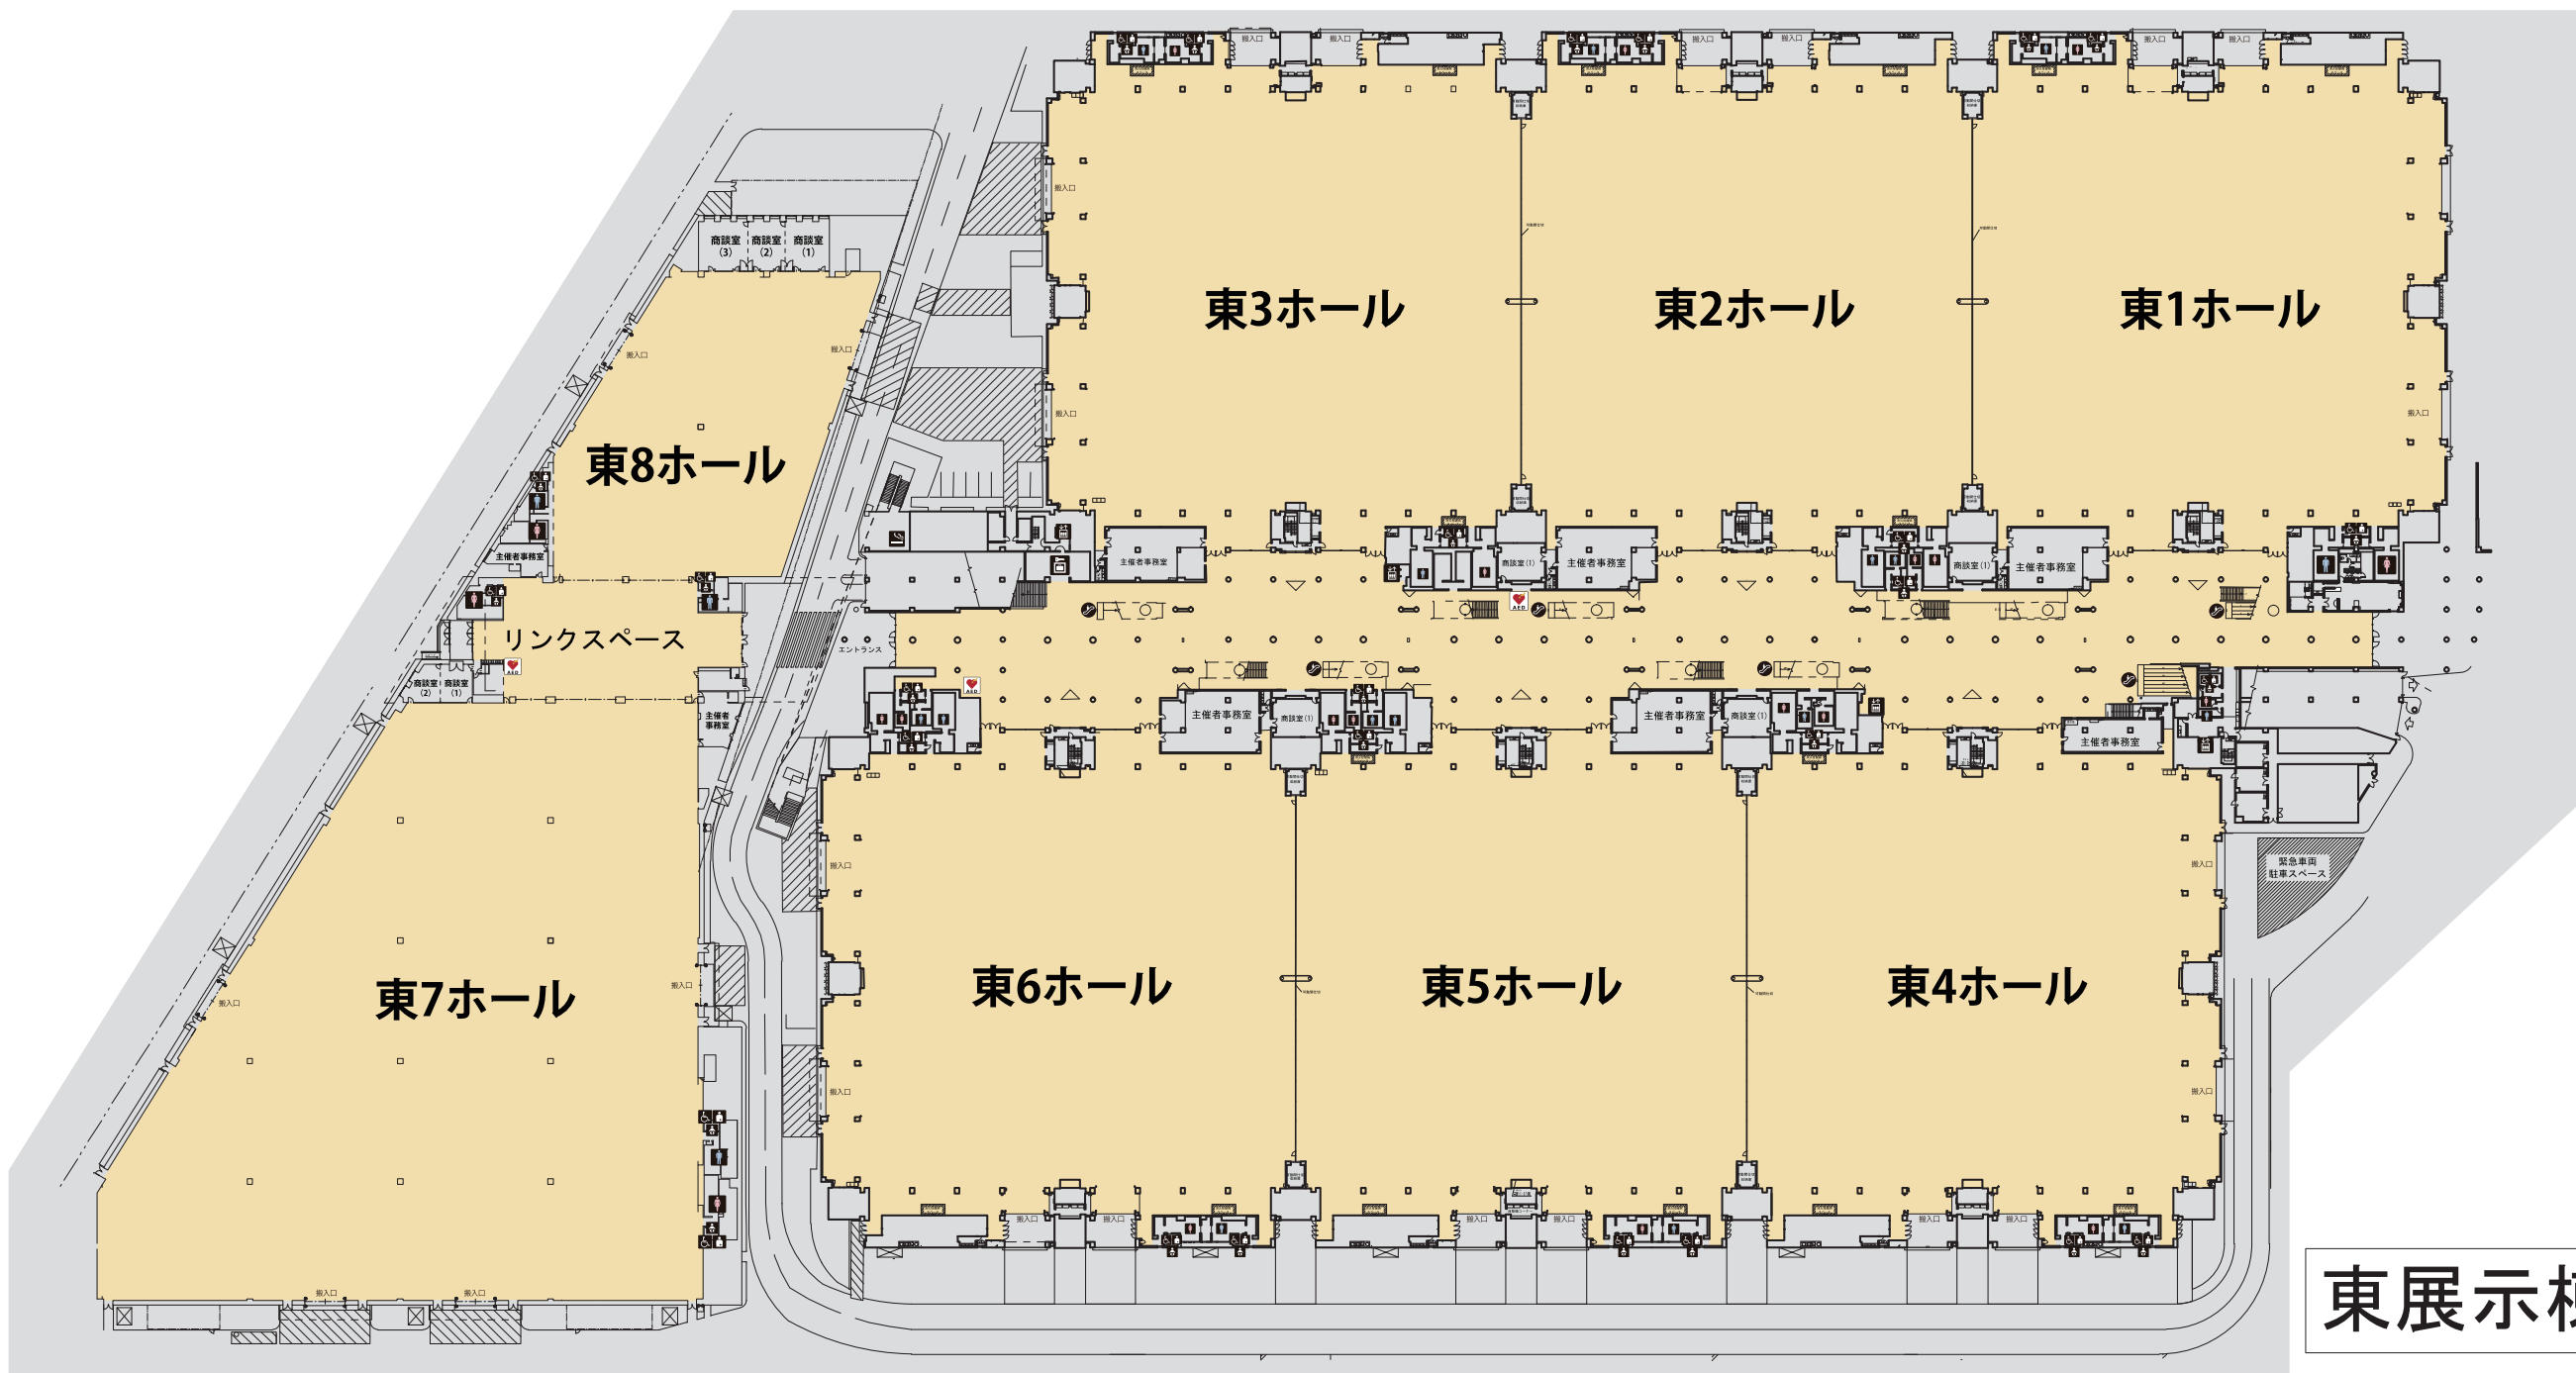

通信提供エリア
Free Wi-Fi service area

無料 Wi-Fi サービスの提供エリア
Free Wi-Fi service area

- エレベーター
- 身障者用設備
- コインロッカー
- エスカレーター
- オストメイト
- 自動体外式除細動器 (AED)
- トイレ
- 喫煙場所

東展示棟 2F

東展示棟 1F