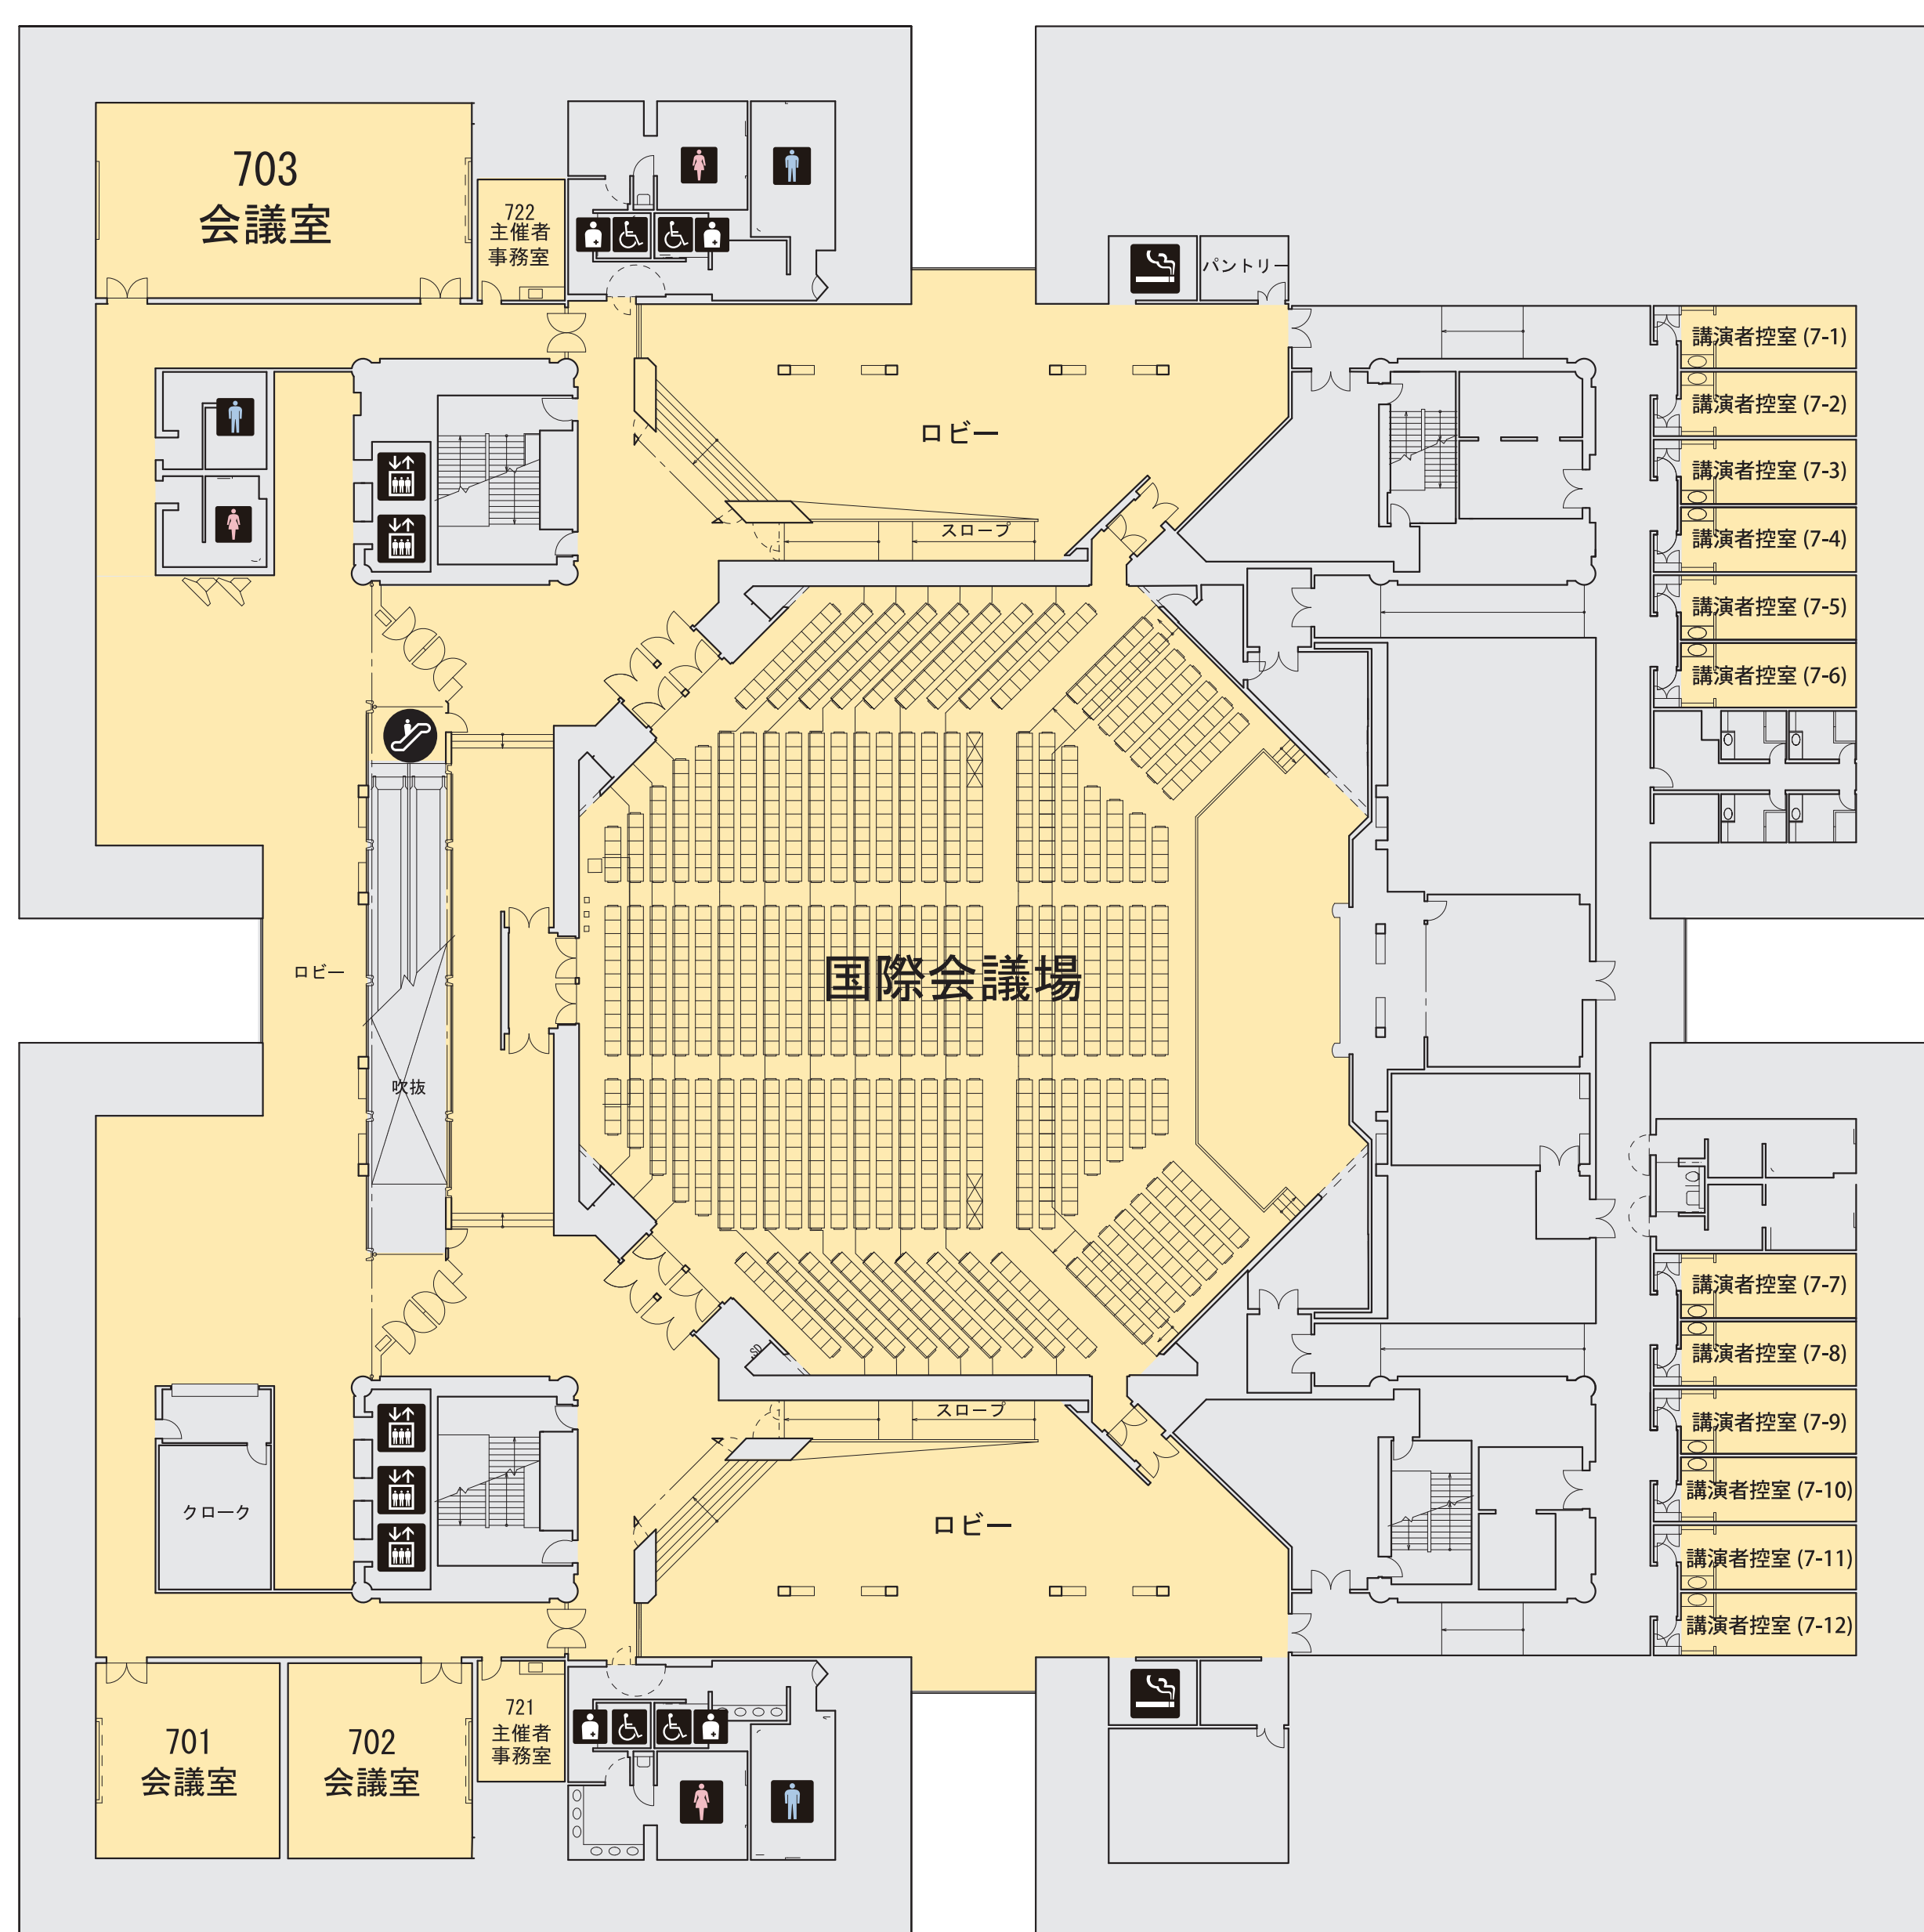

無料 Wi-Fi サービスの提供エリア

Free Wi-Fi service area

通信提供エリア
Free Wi-Fi service area

- | | | |
|---|--|---|
|  エレベーター |  身障者用設備 |  コインロッカー |
|  エスカレーター |  オストメイト |  自動体外式除細動器 (AED) |
|  トイレ |  喫煙場所 | |

会議棟 1F

会議棟 6F

会議棟 7F

会議棟 8F