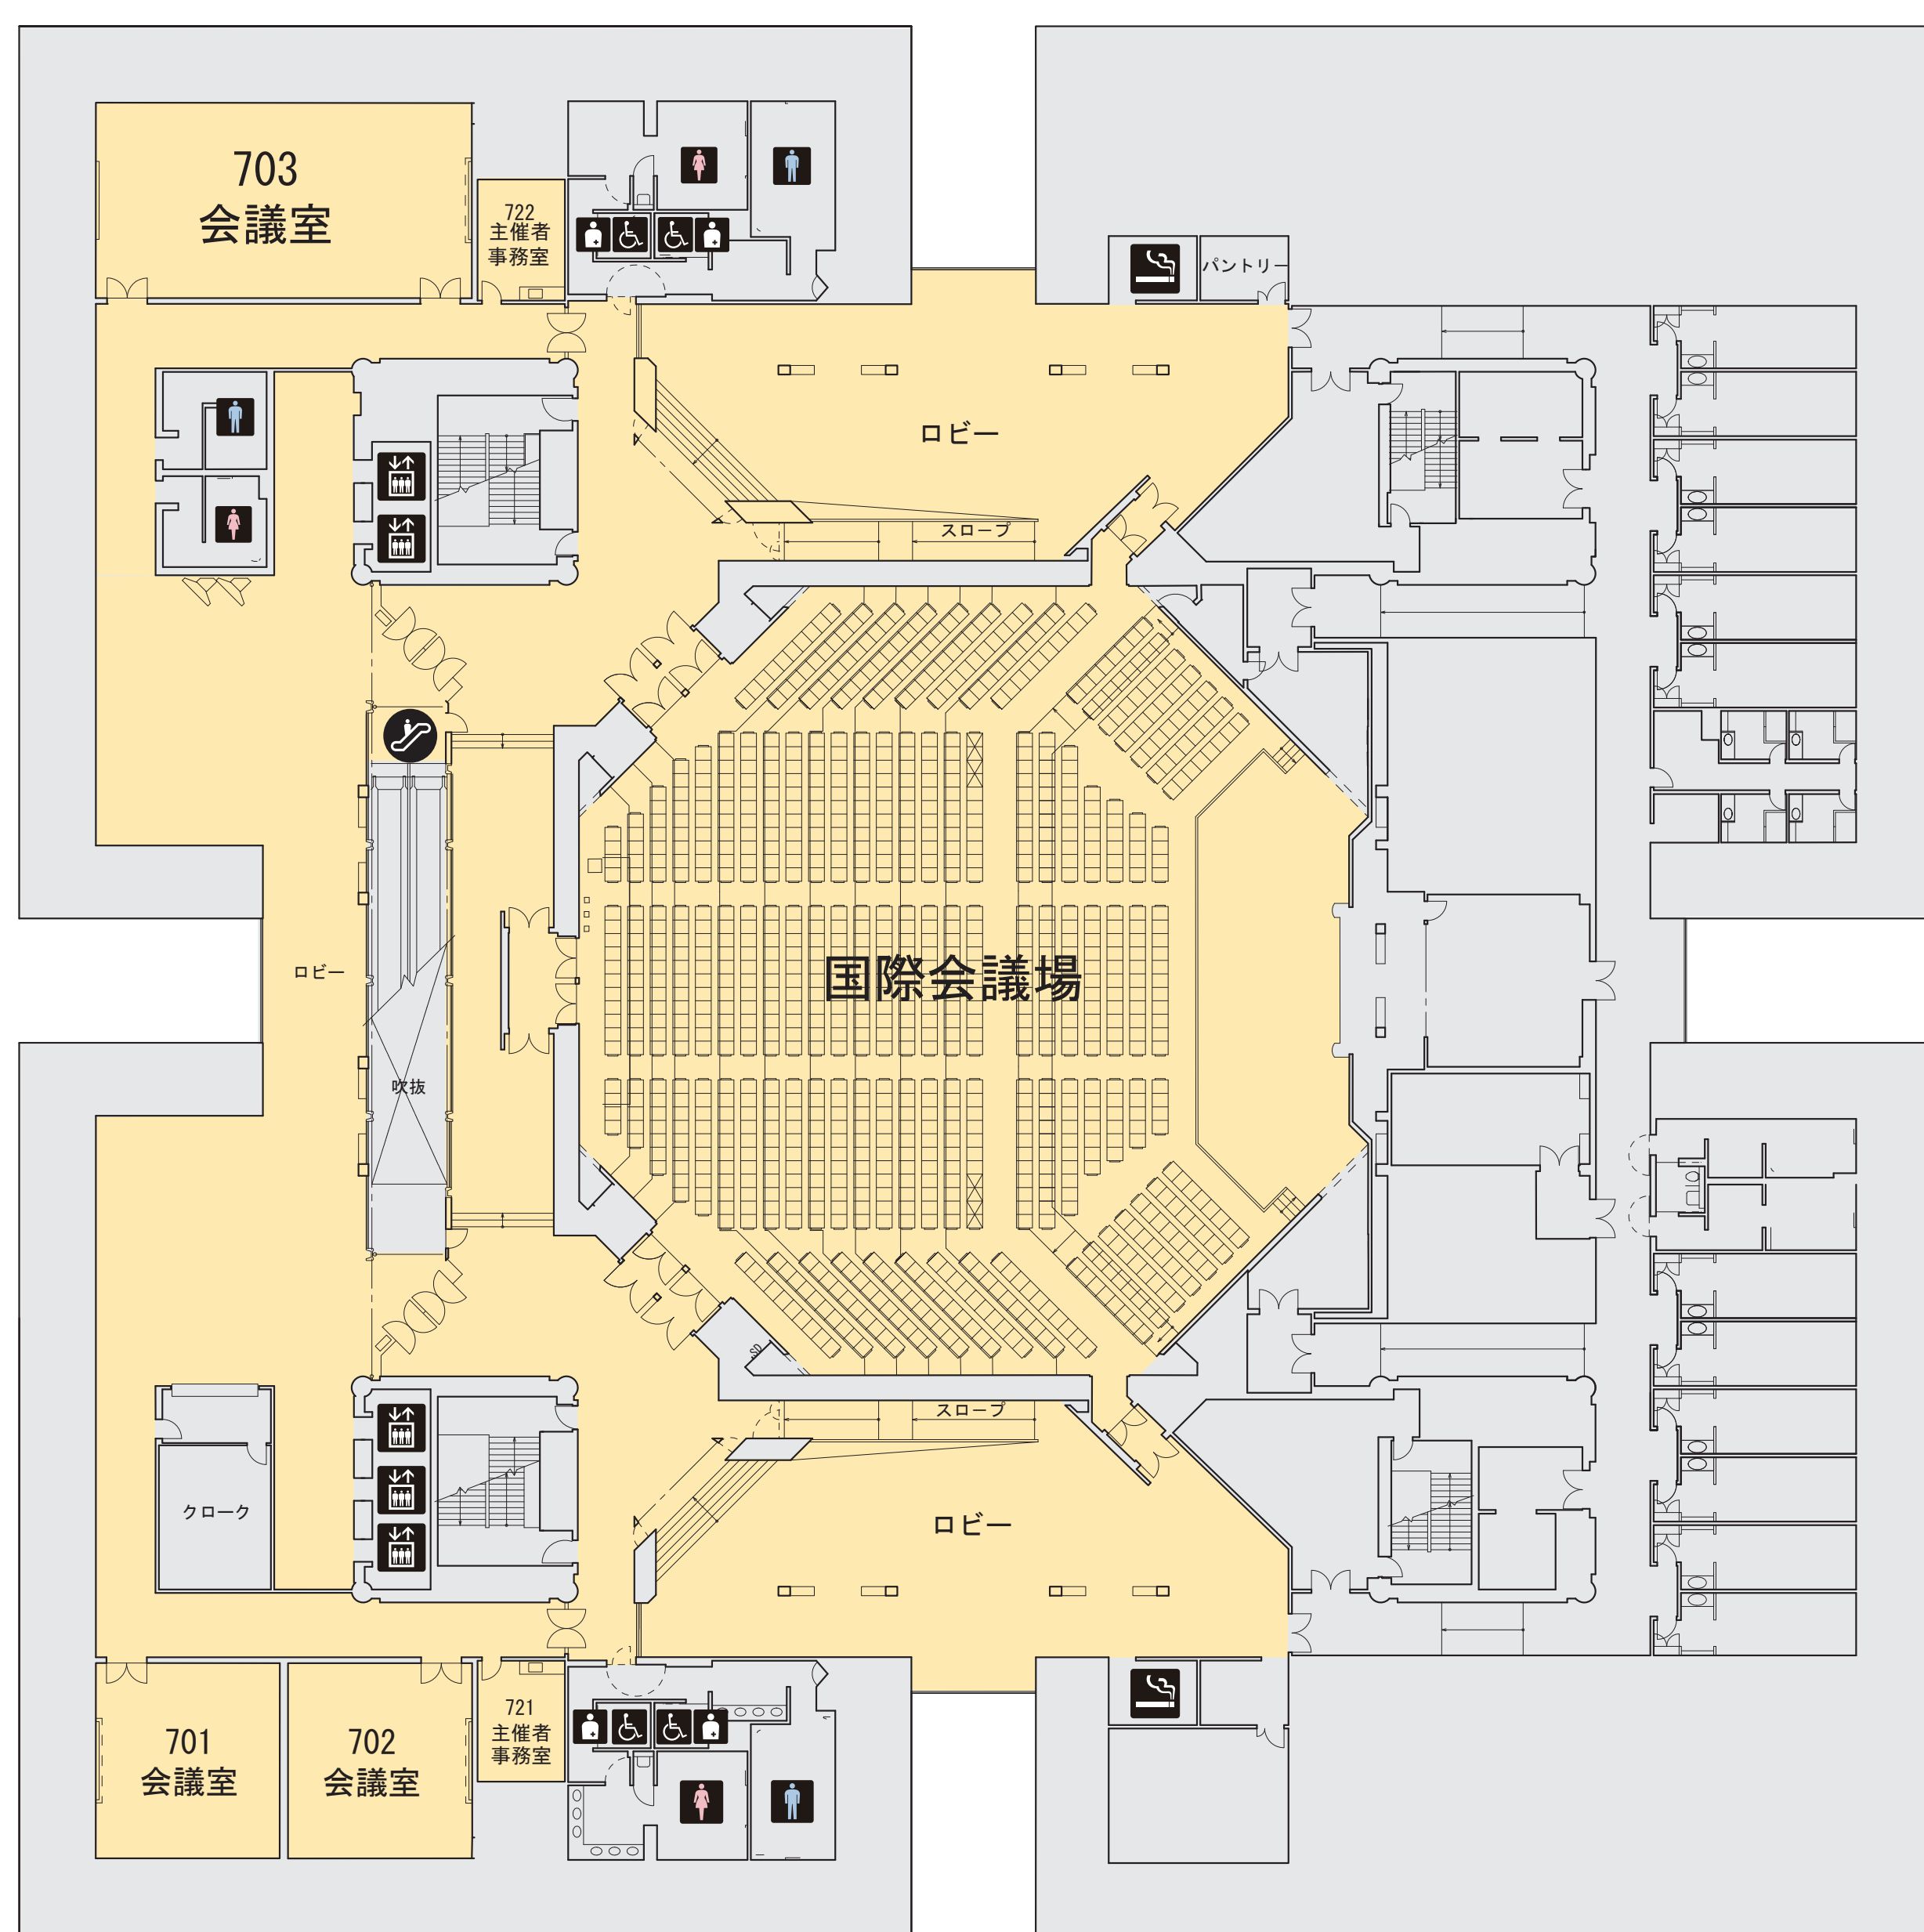

## Free Wi-Fi service area

**通信提供エリア**  
Free Wi-Fi service area

- |   |  |   |
|---|--|---|
|  エレベーター  |  身障者用設備 |  コインロッカー         |
|  エスカレーター |  オストメイト |  自動体外式除細動器 (AED) |
|  トイレ     |  喫煙場所   |   |

会議棟 1F

会議棟 6F

会議棟 7F

会議棟 8F