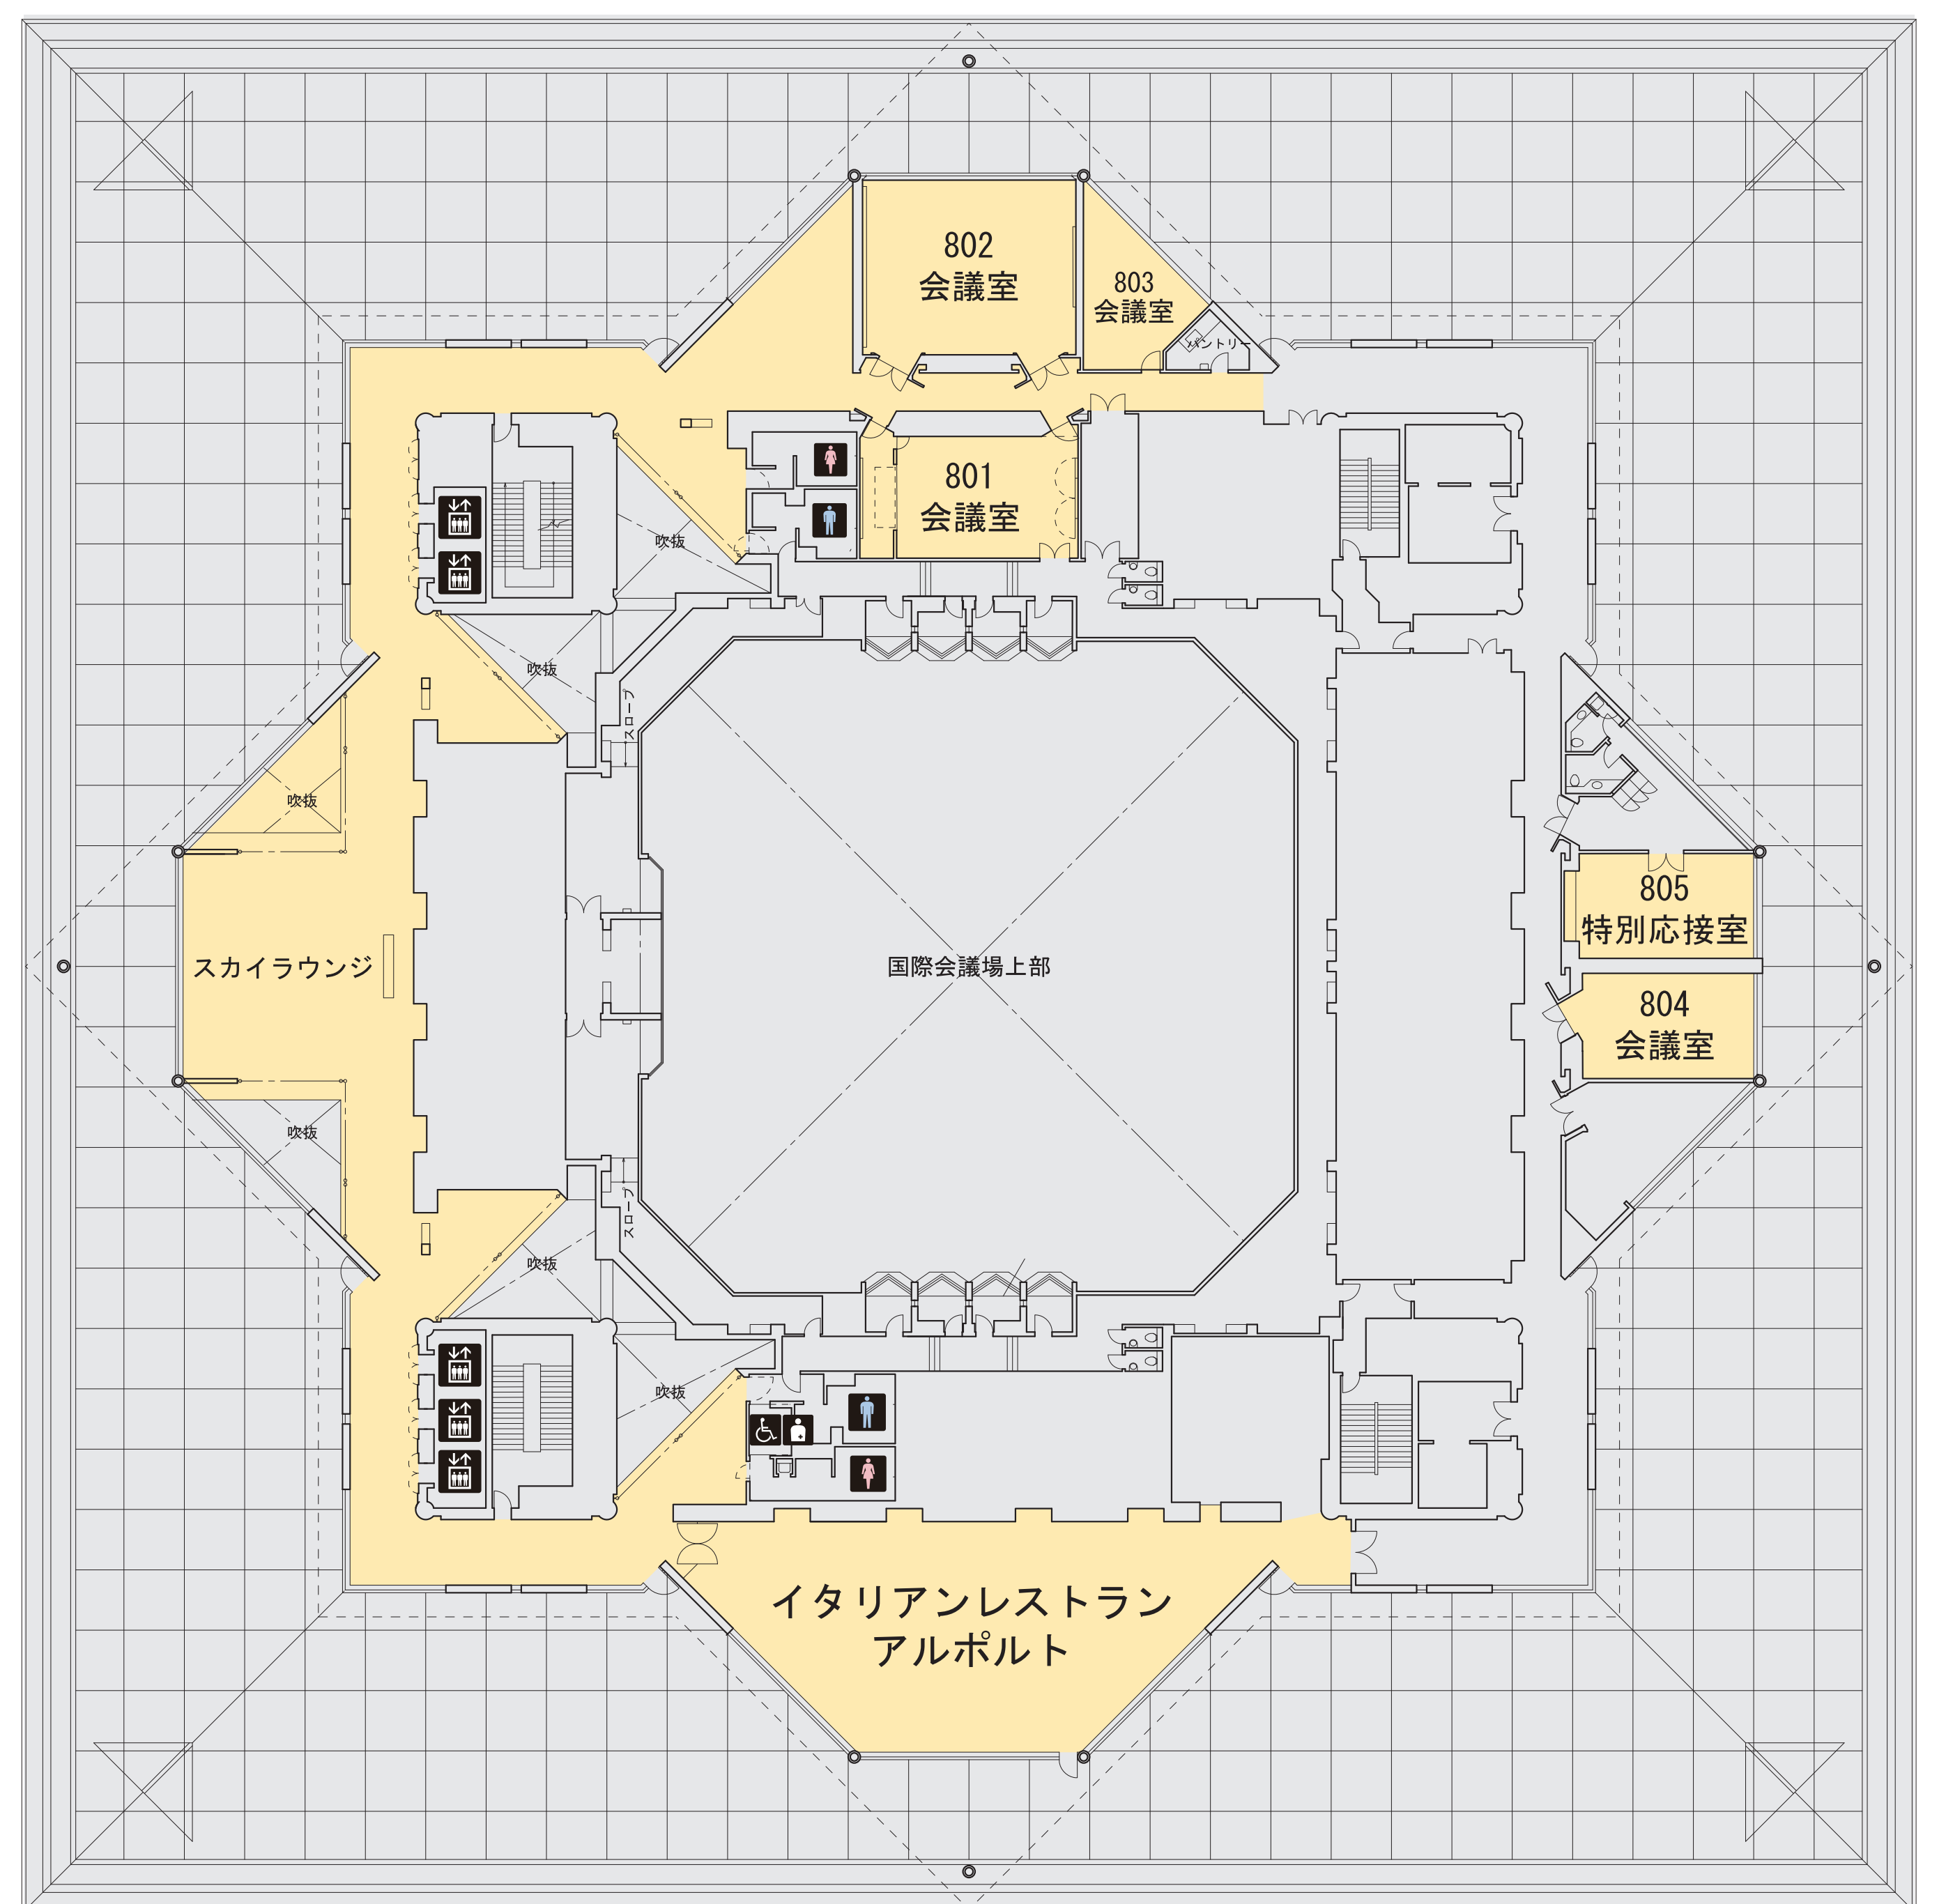

無料 Wi-Fi サービスの提供エリア

Free Wi-Fi service area

通信提供エリア
Free Wi-Fi service area

- | | | |
|---|--|---|
|  エレベーター |  身障者用設備 |  コインロッカー |
|  エスカレーター |  オストメイト |  自動体外式除細動器 (AED) |
|  トイレ |  喫煙場所 | |

会議棟 1F

会議棟 6F

会議棟 7F

会議棟 8F