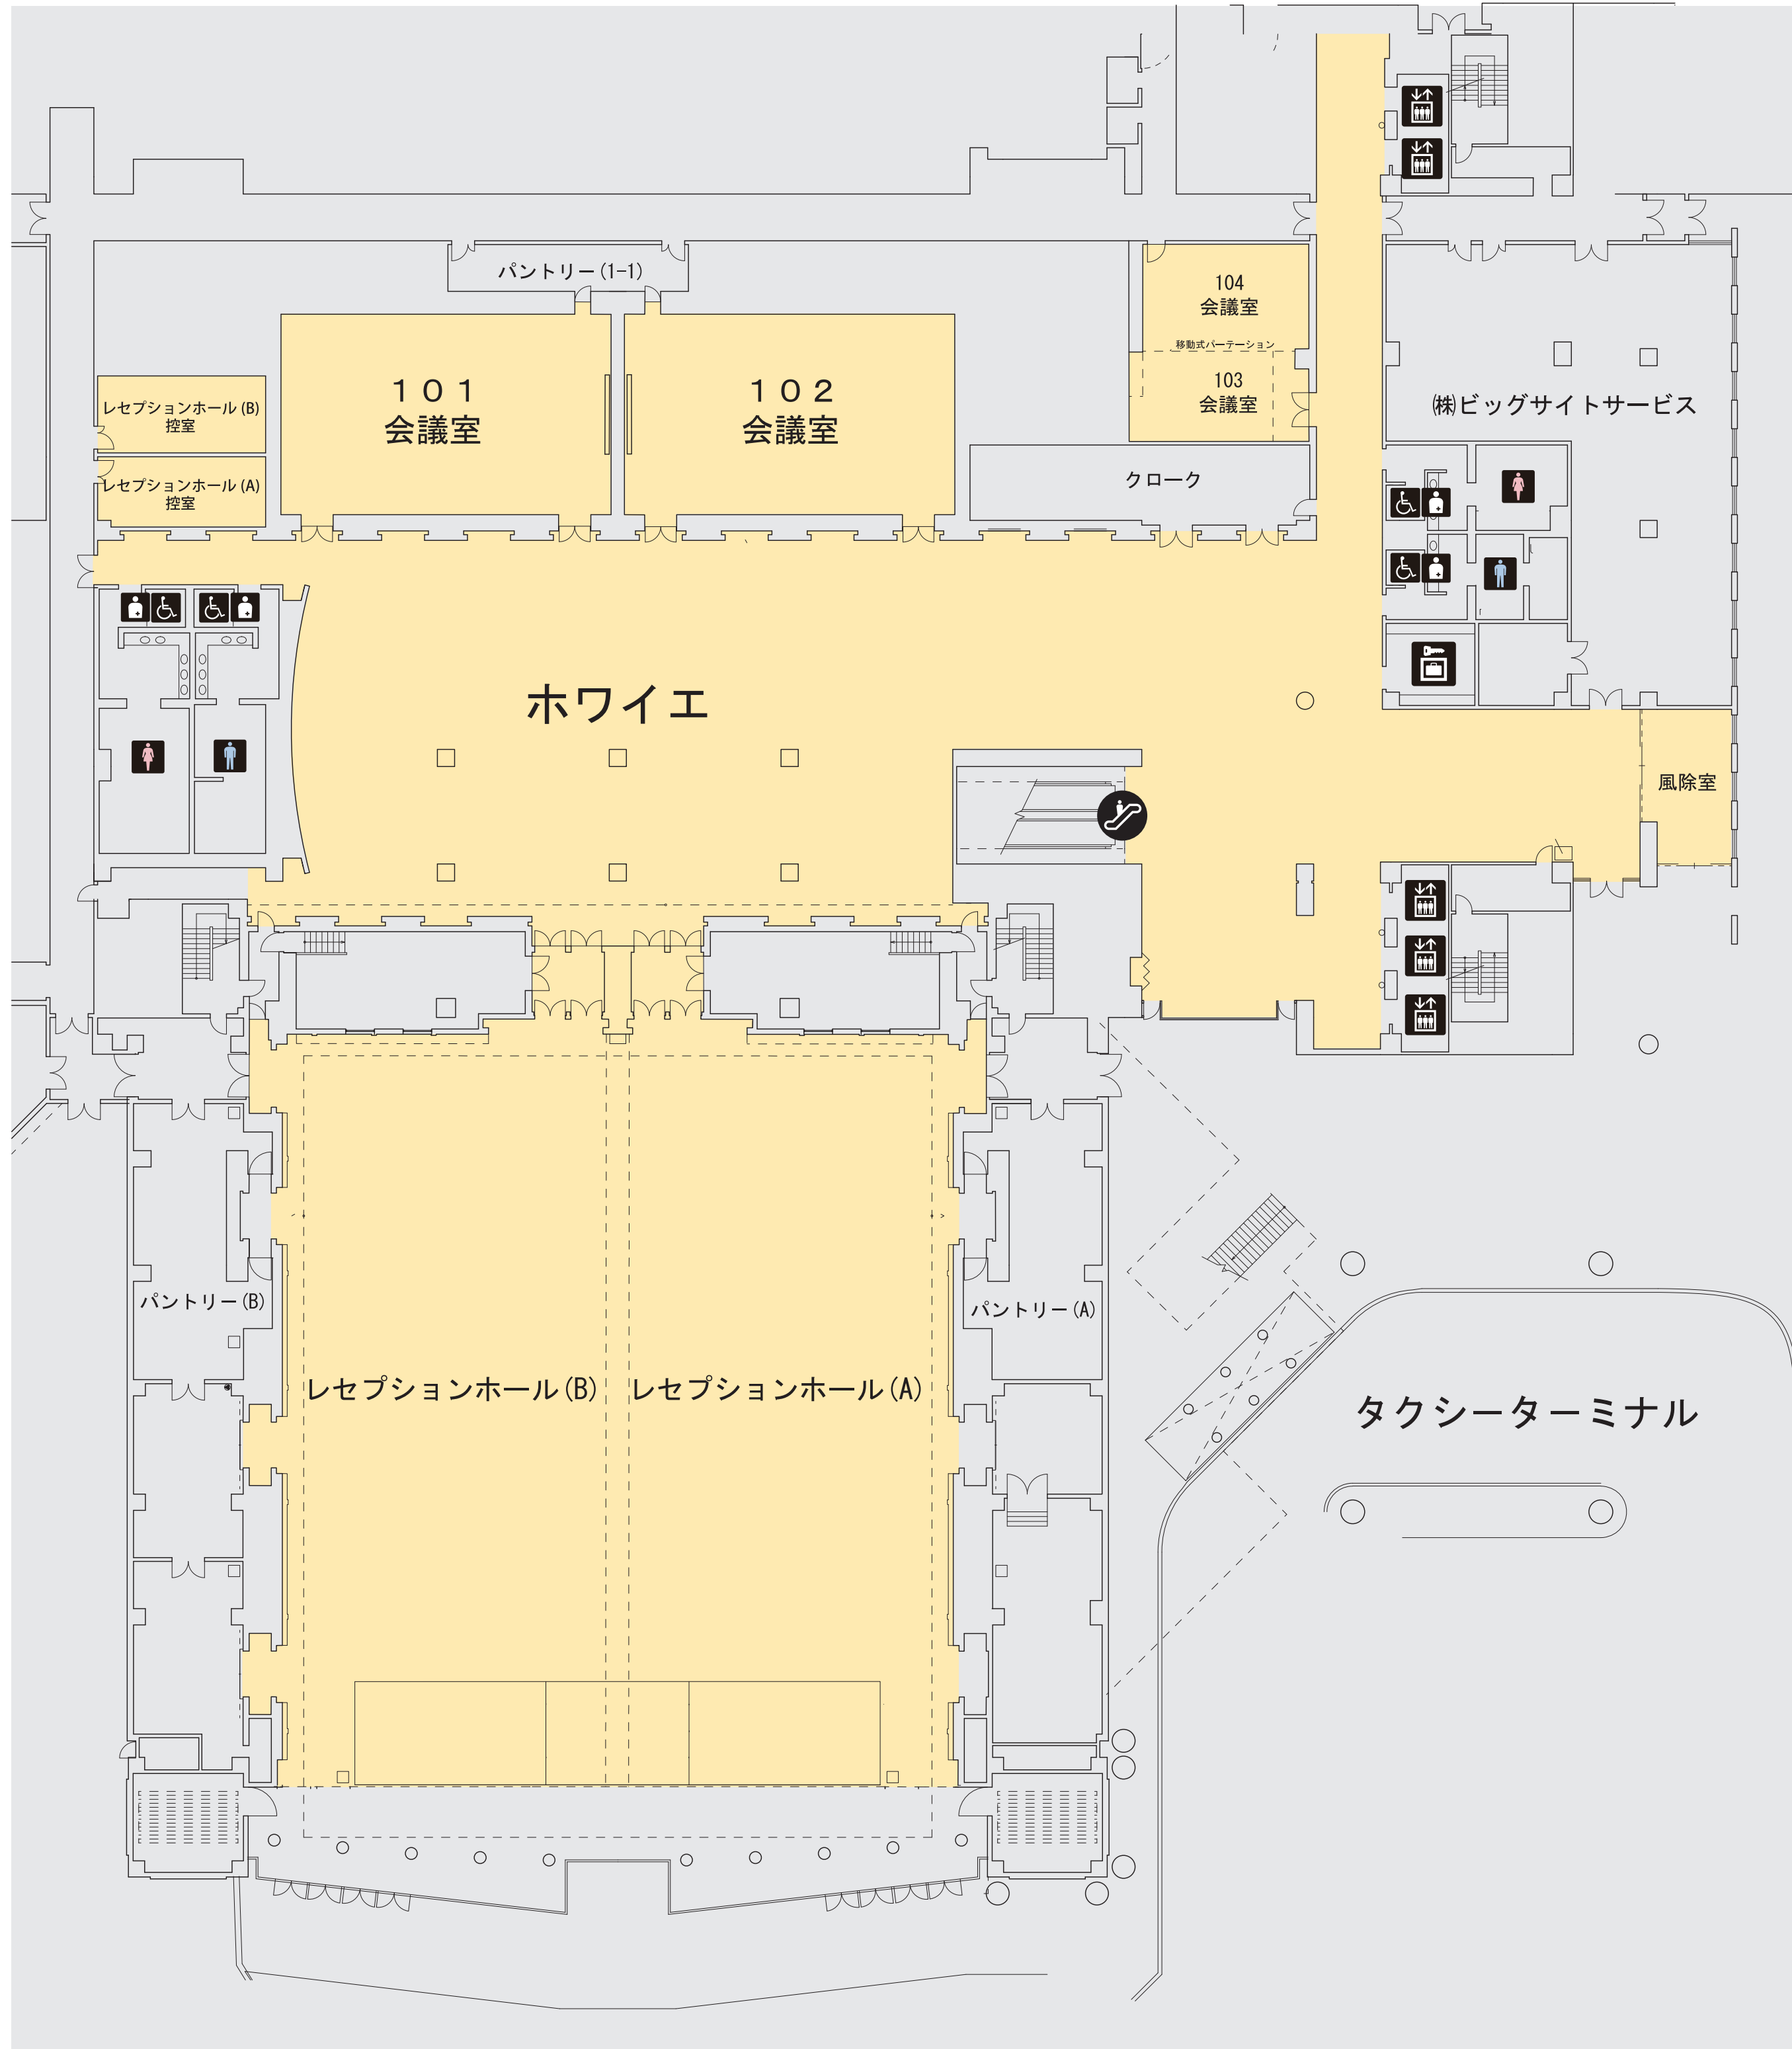

無料 Wi-Fi サービスの提供エリア

Free Wi-Fi service area

通信提供エリア
Free Wi-Fi service area

- | | | |
|---|--|---|
|  エレベーター |  身障者用設備 |  コインロッカー |
|  エスカレーター |  オストメイト |  自動体外式除細動器 (AED) |
|  トイレ |  喫煙場所 | |

会議棟 1F

会議棟 6F

会議棟 7F

会議棟 8F