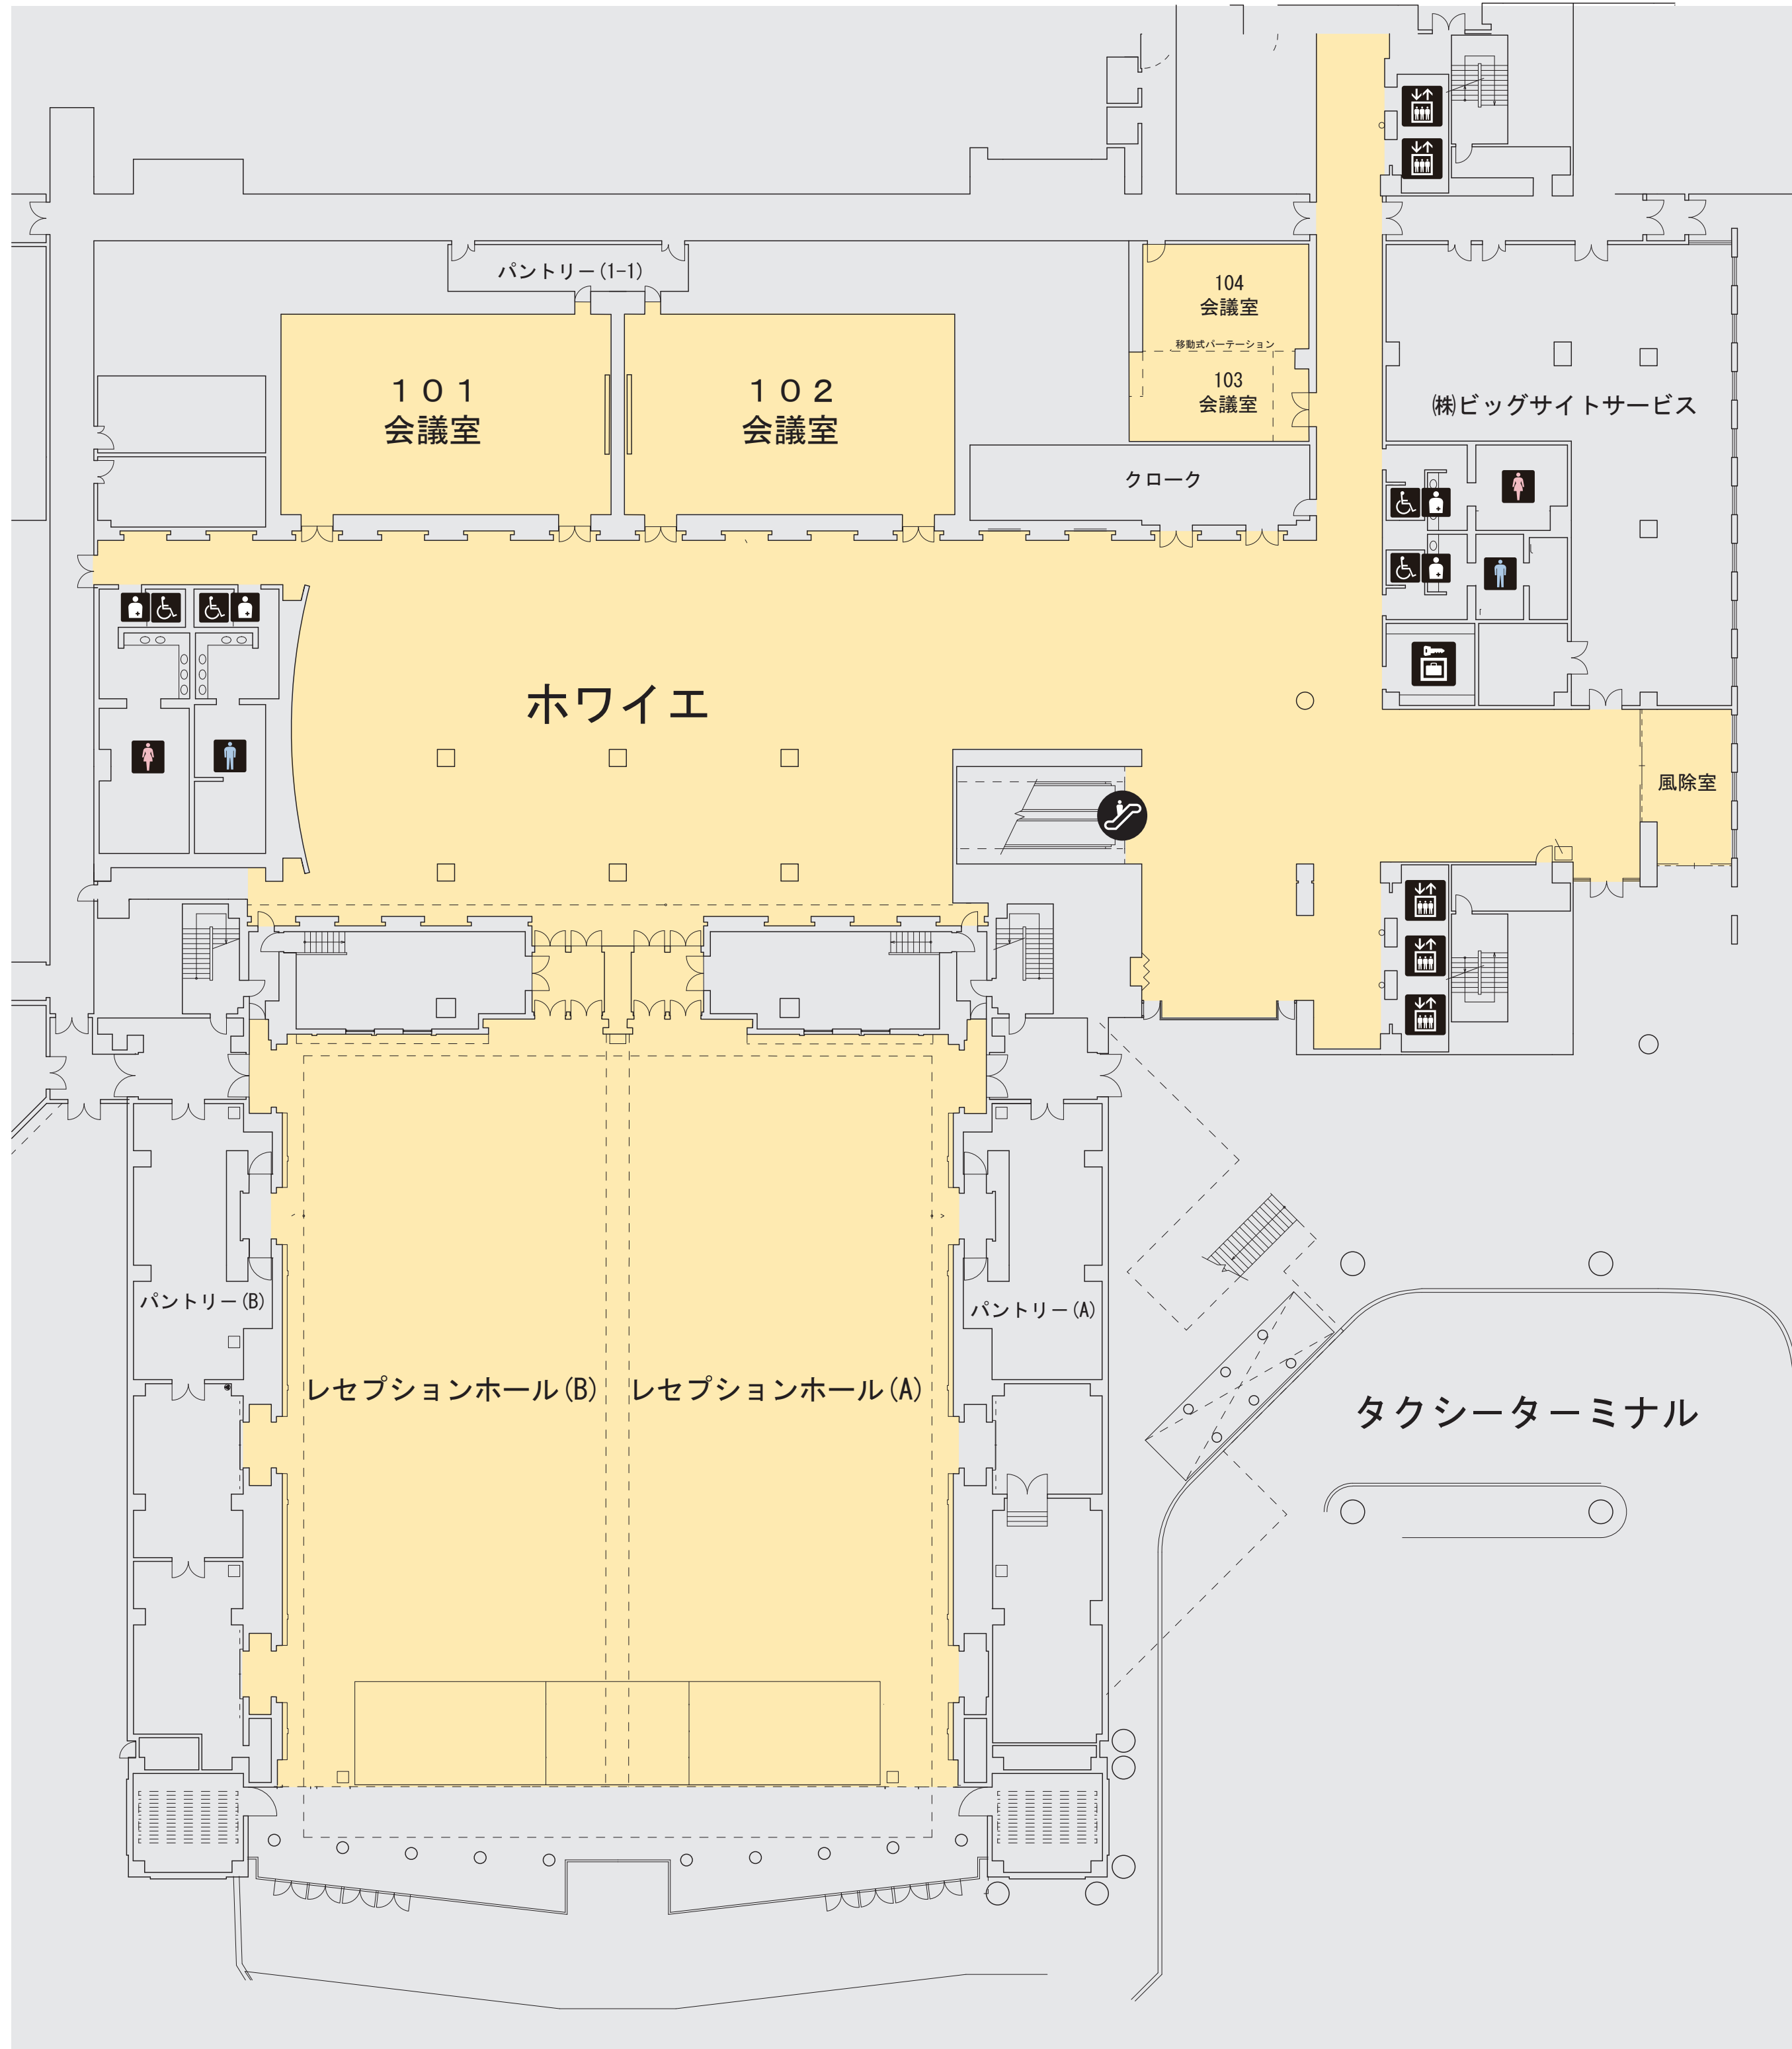

# 無料 Wi-Fi サービスの提供エリア

## Free Wi-Fi service area

**通信提供エリア**  
Free Wi-Fi service area

- |   |  |   |
|---|--|---|
|  エレベーター  |  身障者用設備 |  コインロッカー         |
|  エスカレーター |  オストメイト |  自動体外式除細動器 (AED) |
|  トイレ     |  喫煙場所   |   |

会議棟 1F

会議棟 6F

会議棟 7F

会議棟 8F