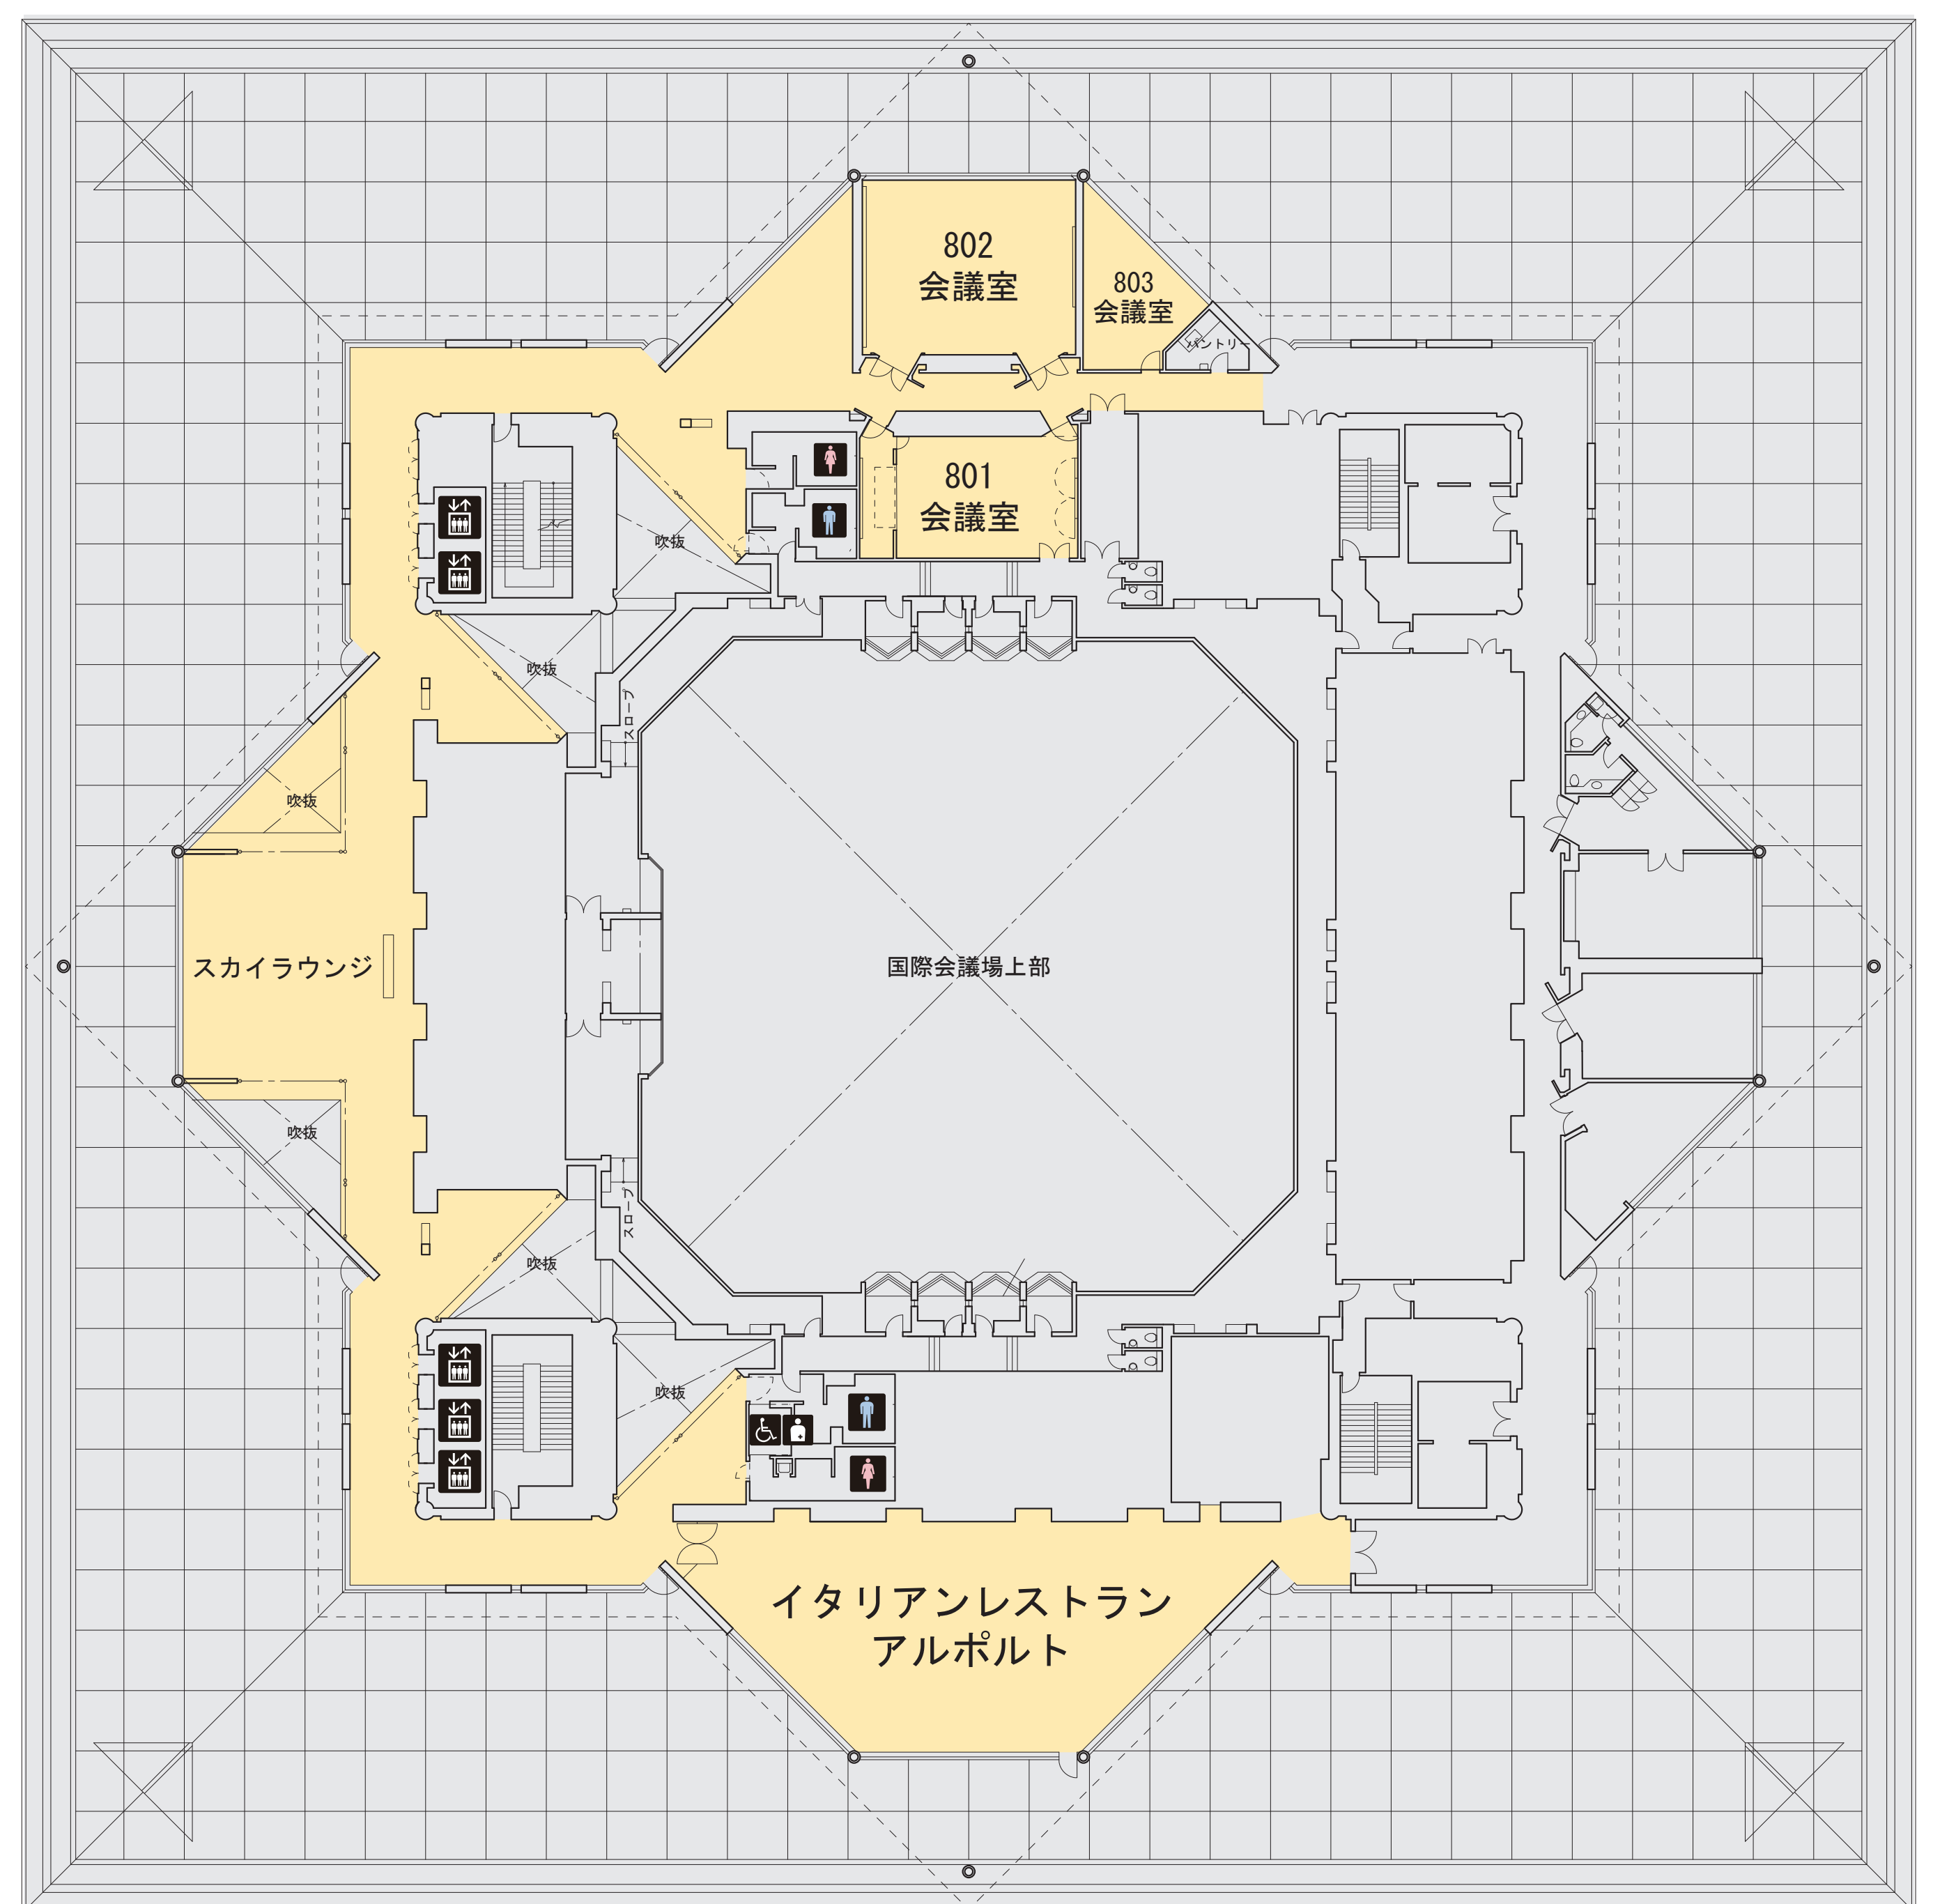

## Free Wi-Fi service area

**通信提供エリア**  
Free Wi-Fi service area

- |   |  |   |
|---|--|---|
|  エレベーター  |  身障者用設備 |  コインロッカー         |
|  エスカレーター |  オストメイト |  自動体外式除細動器 (AED) |
|  トイレ     |  喫煙場所   |   |

会議棟 1F

会議棟 6F

会議棟 7F

会議棟 8F