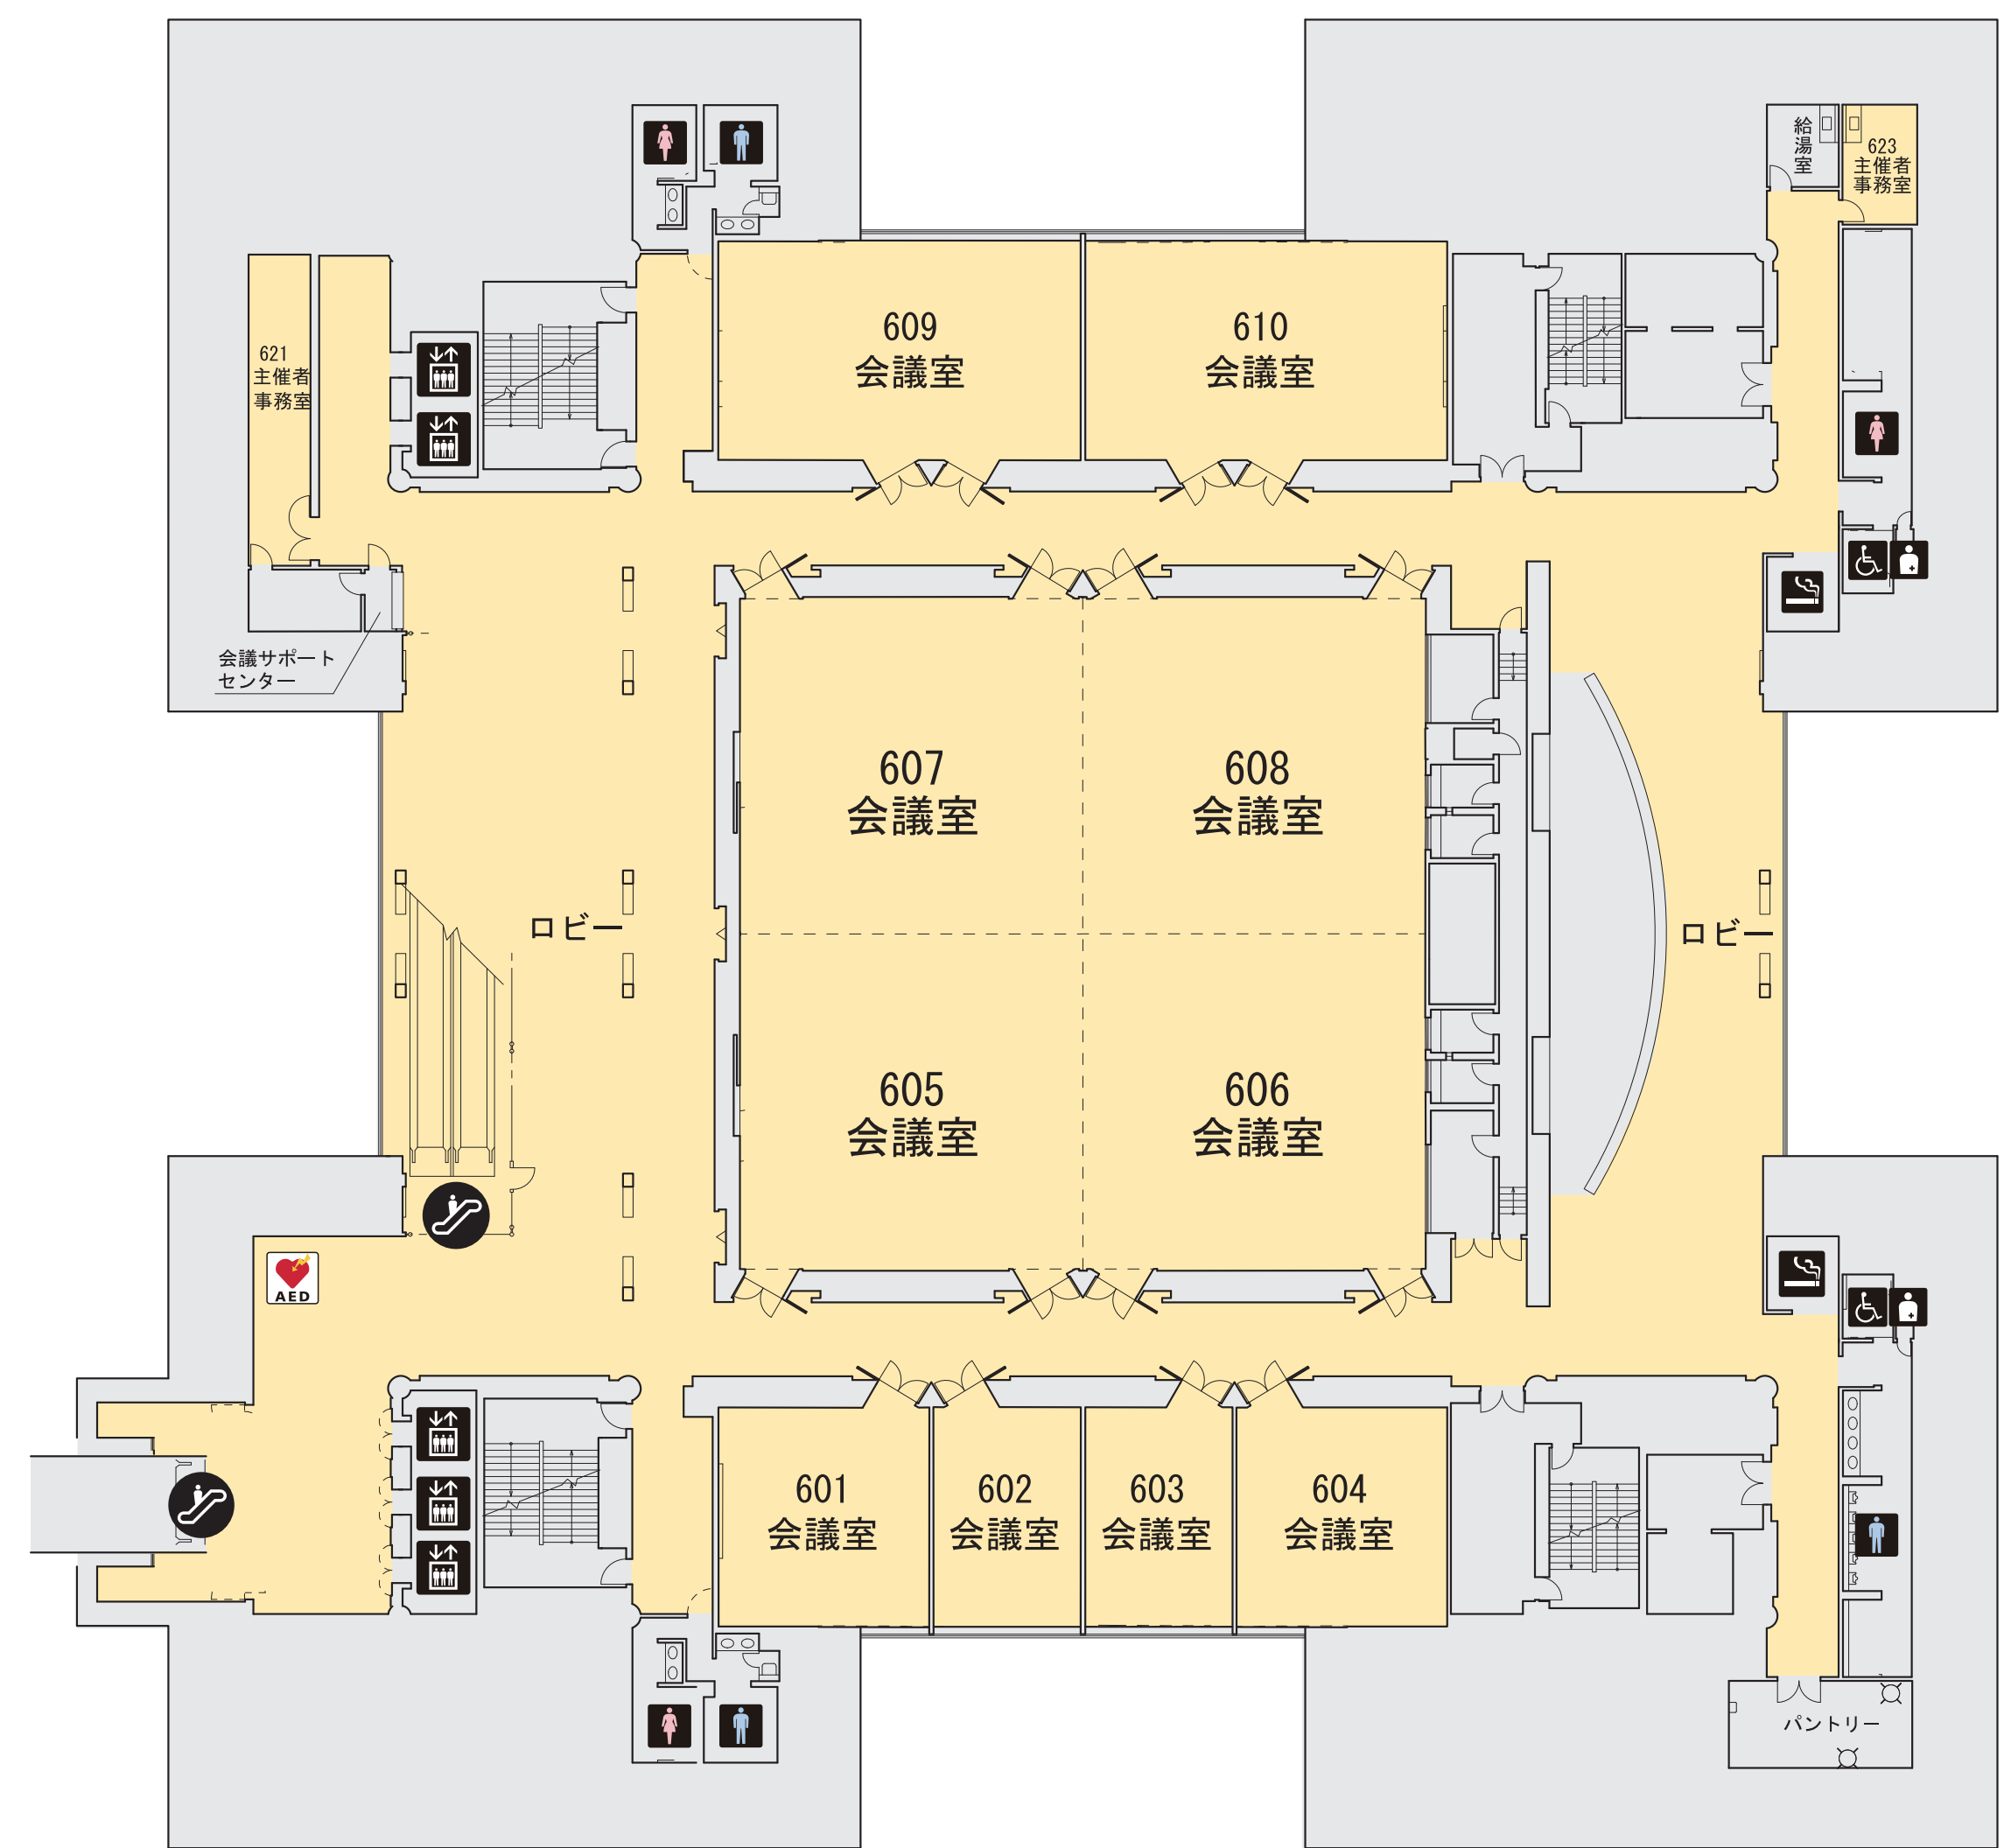

無料 Wi-Fi サービスの提供エリア

Free Wi-Fi service area

通信提供エリア
Free Wi-Fi service area

- | | | |
|---|--|---|
|  エレベーター |  身障者用設備 |  コインロッカー |
|  エスカレーター |  オストメイト |  自動体外式除細動器 (AED) |
|  トイレ |  喫煙場所 | |

会議棟 1F

会議棟 6F

会議棟 7F

会議棟 8F