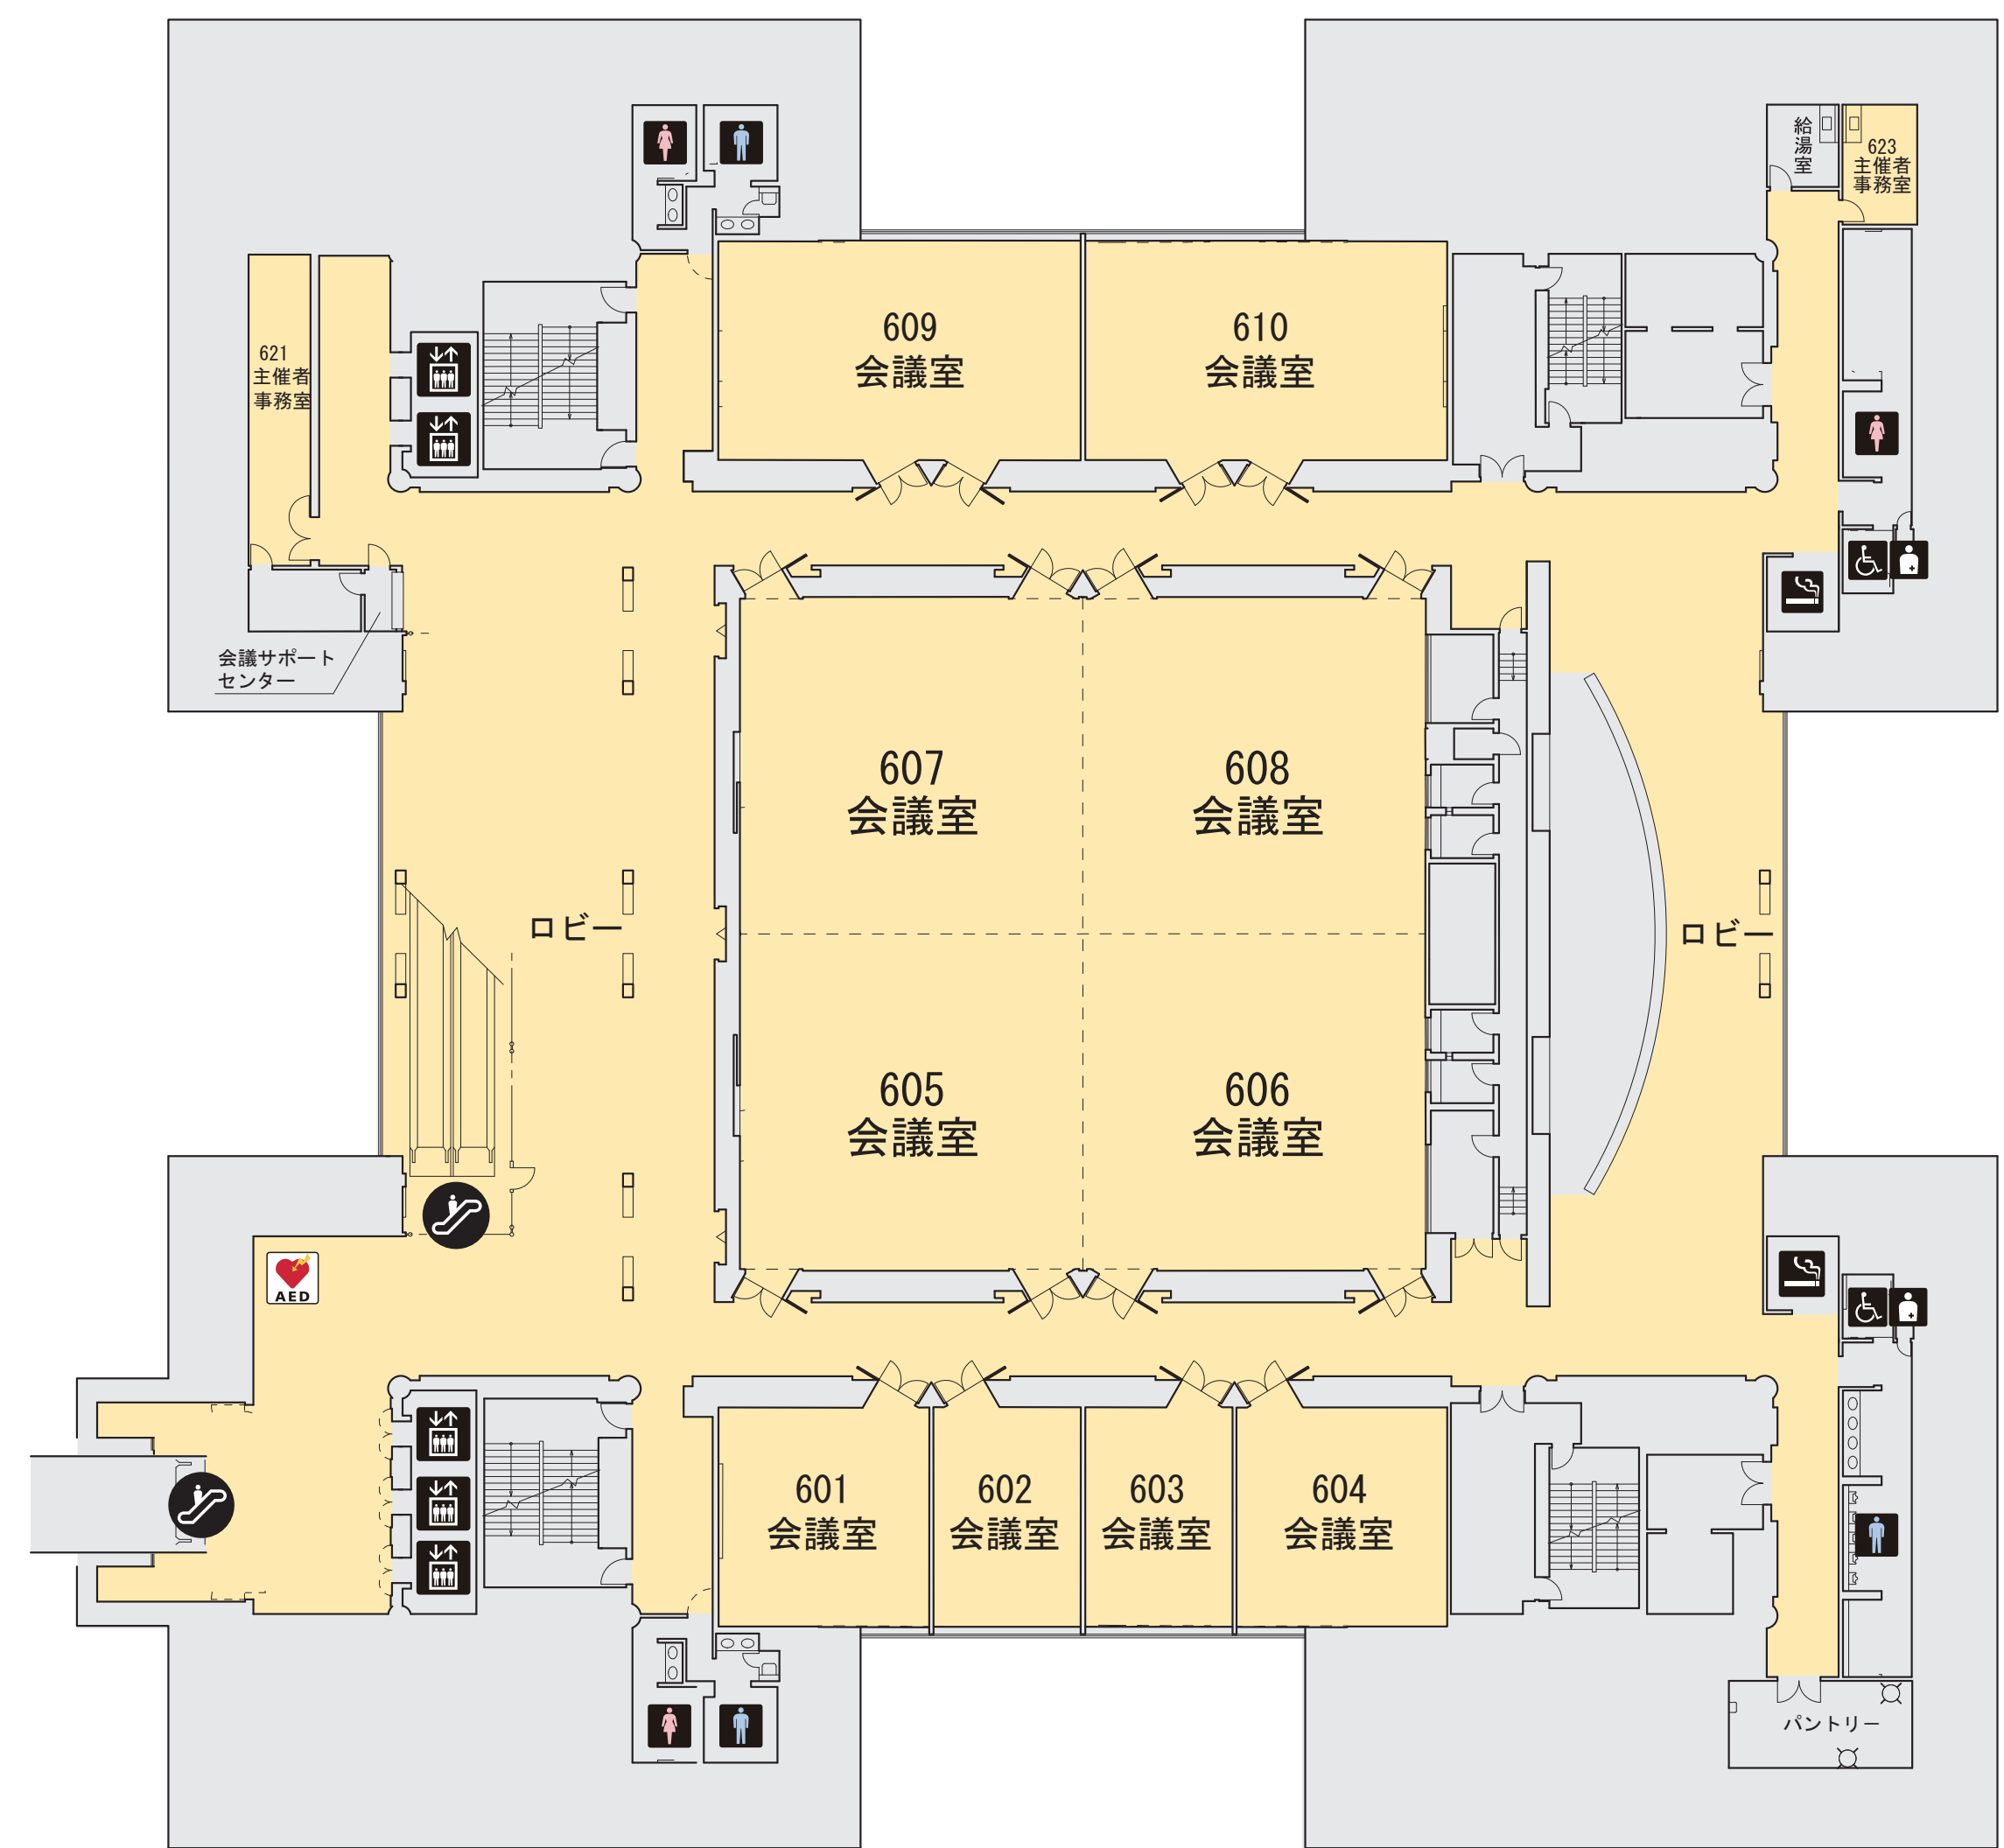

# 無料 Wi-Fi サービスの提供エリア

## Free Wi-Fi service area

**通信提供エリア**  
Free Wi-Fi service area

- |   |  |   |
|---|--|---|
|  エレベーター  |  身障者用設備 |  コインロッカー         |
|  エスカレーター |  オストメイト |  自動体外式除細動器 (AED) |
|  トイレ     |  喫煙場所   |   |

会議棟 1F

会議棟 6F

会議棟 7F

会議棟 8F