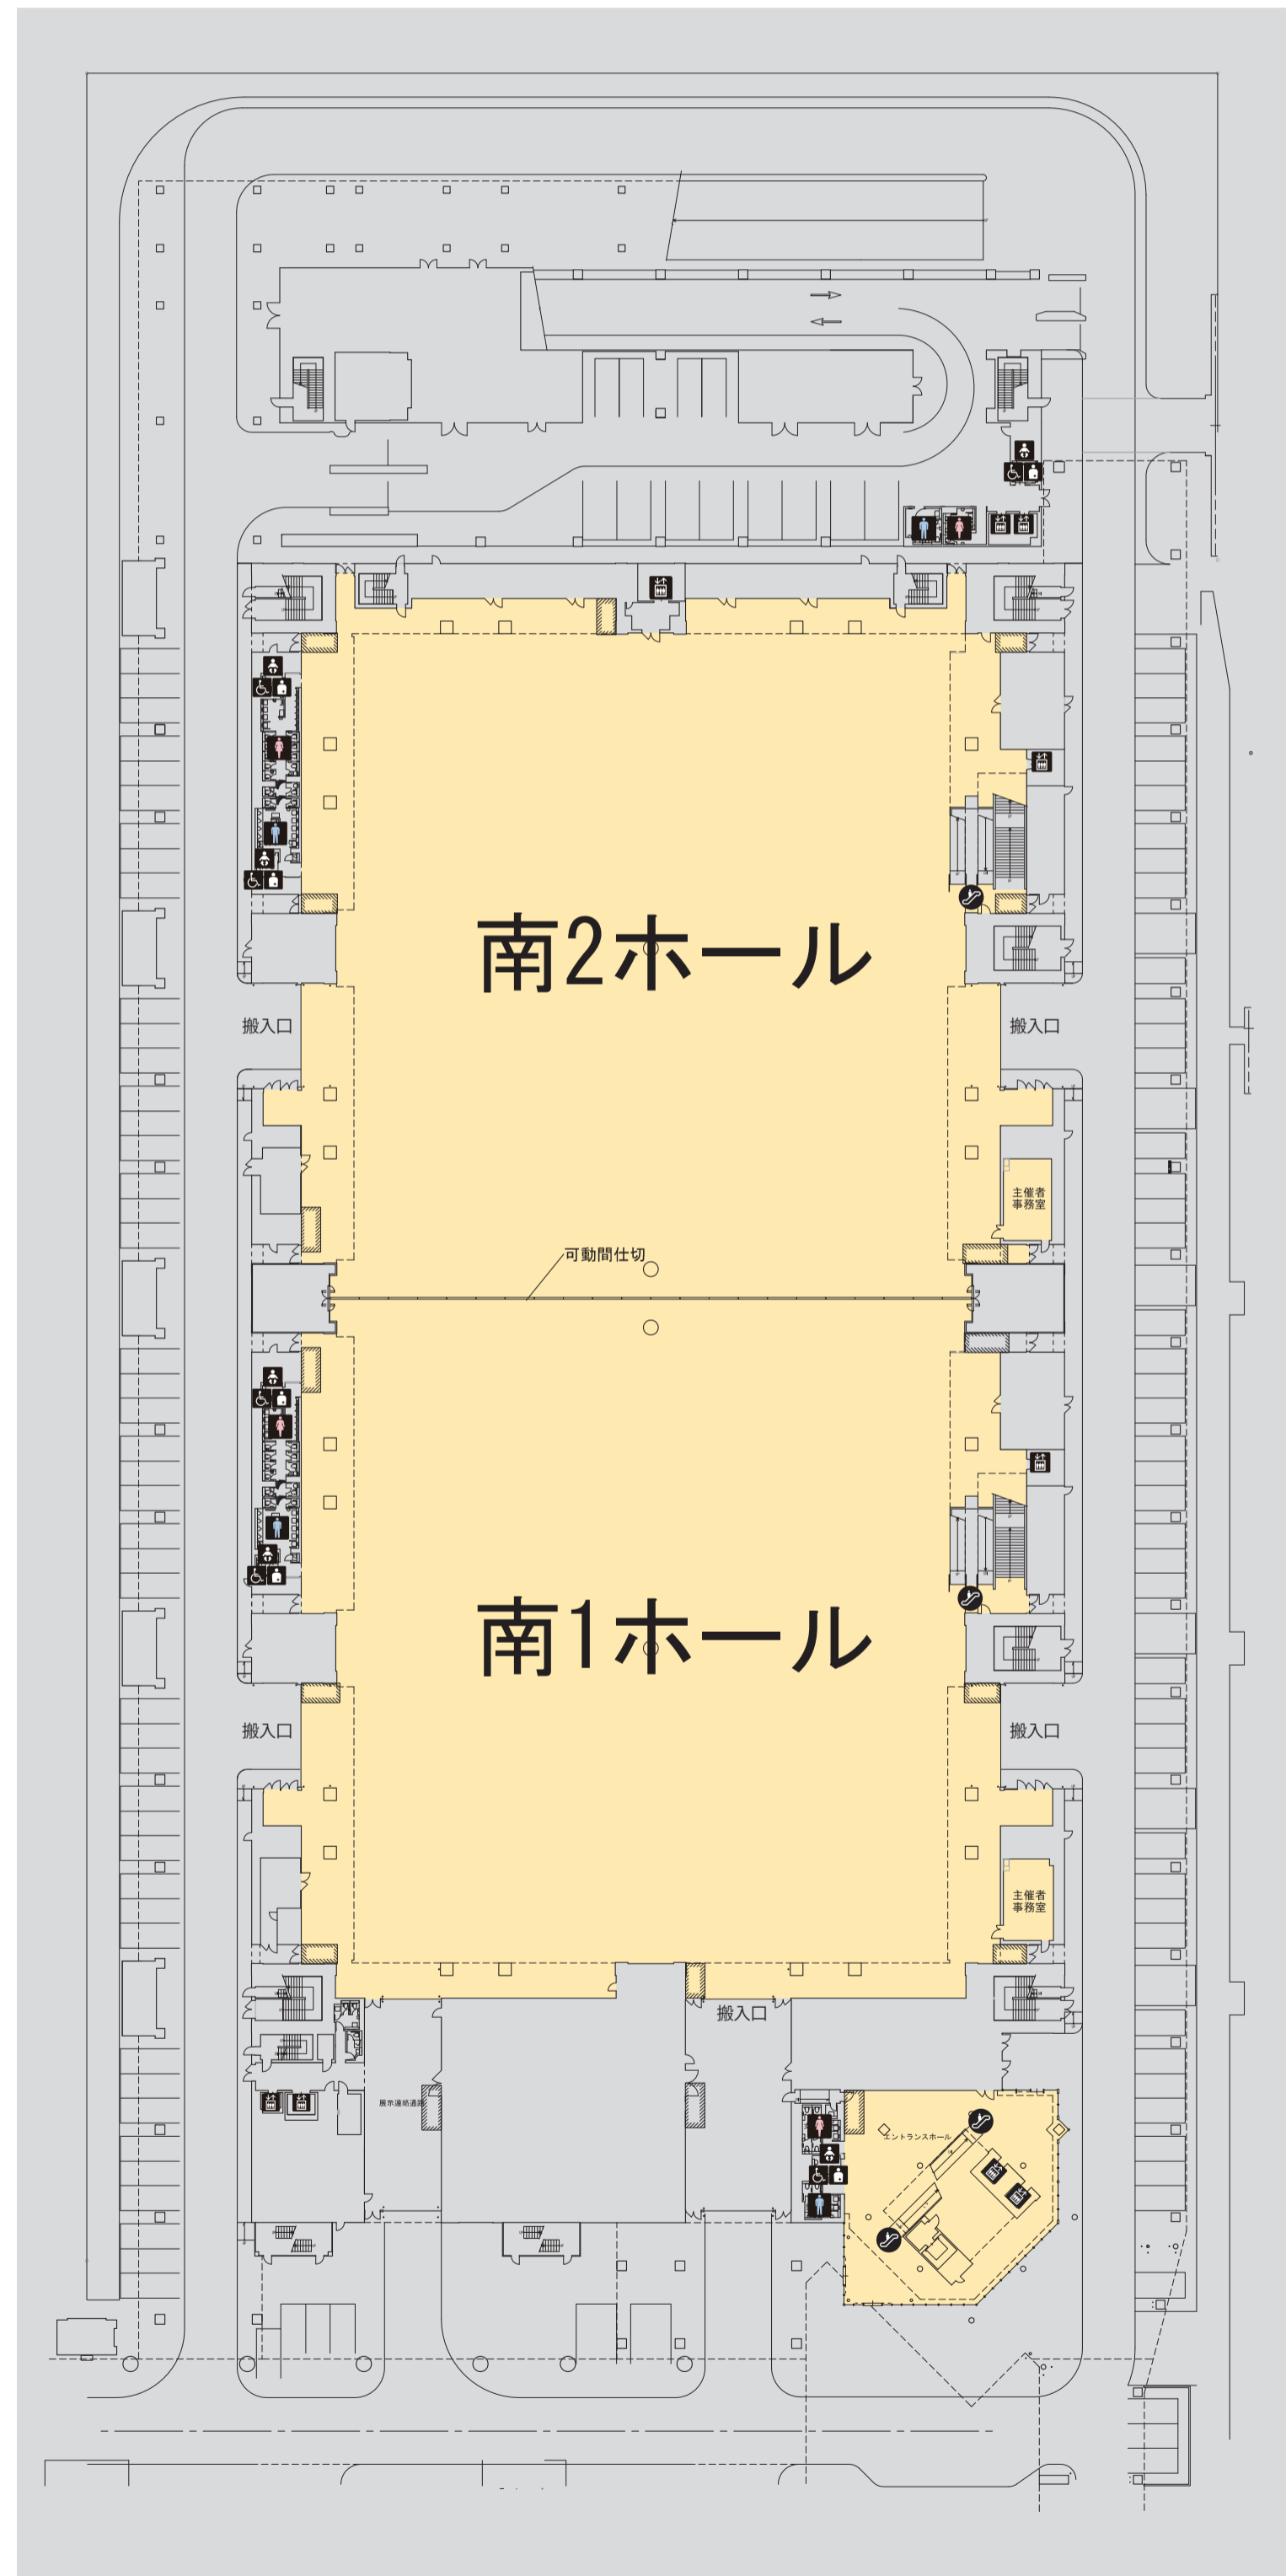

無料 Wi-Fi サービスの提供エリア

Free Wi-Fi service area

- | | | |
|---------|--------|-----------------|
| エレベーター | 身障者用設備 | ベビーケアルーム |
| エスカレーター | オストメイト | コインロッカー |
| トイレ | 喫煙場所 | 自動体外式除細動器 (AED) |

通信提供エリア
Free Wi-Fi service area

南展示棟 1F

南展示棟 2F

南展示棟 3F

南展示棟 5F

南展示棟 4F