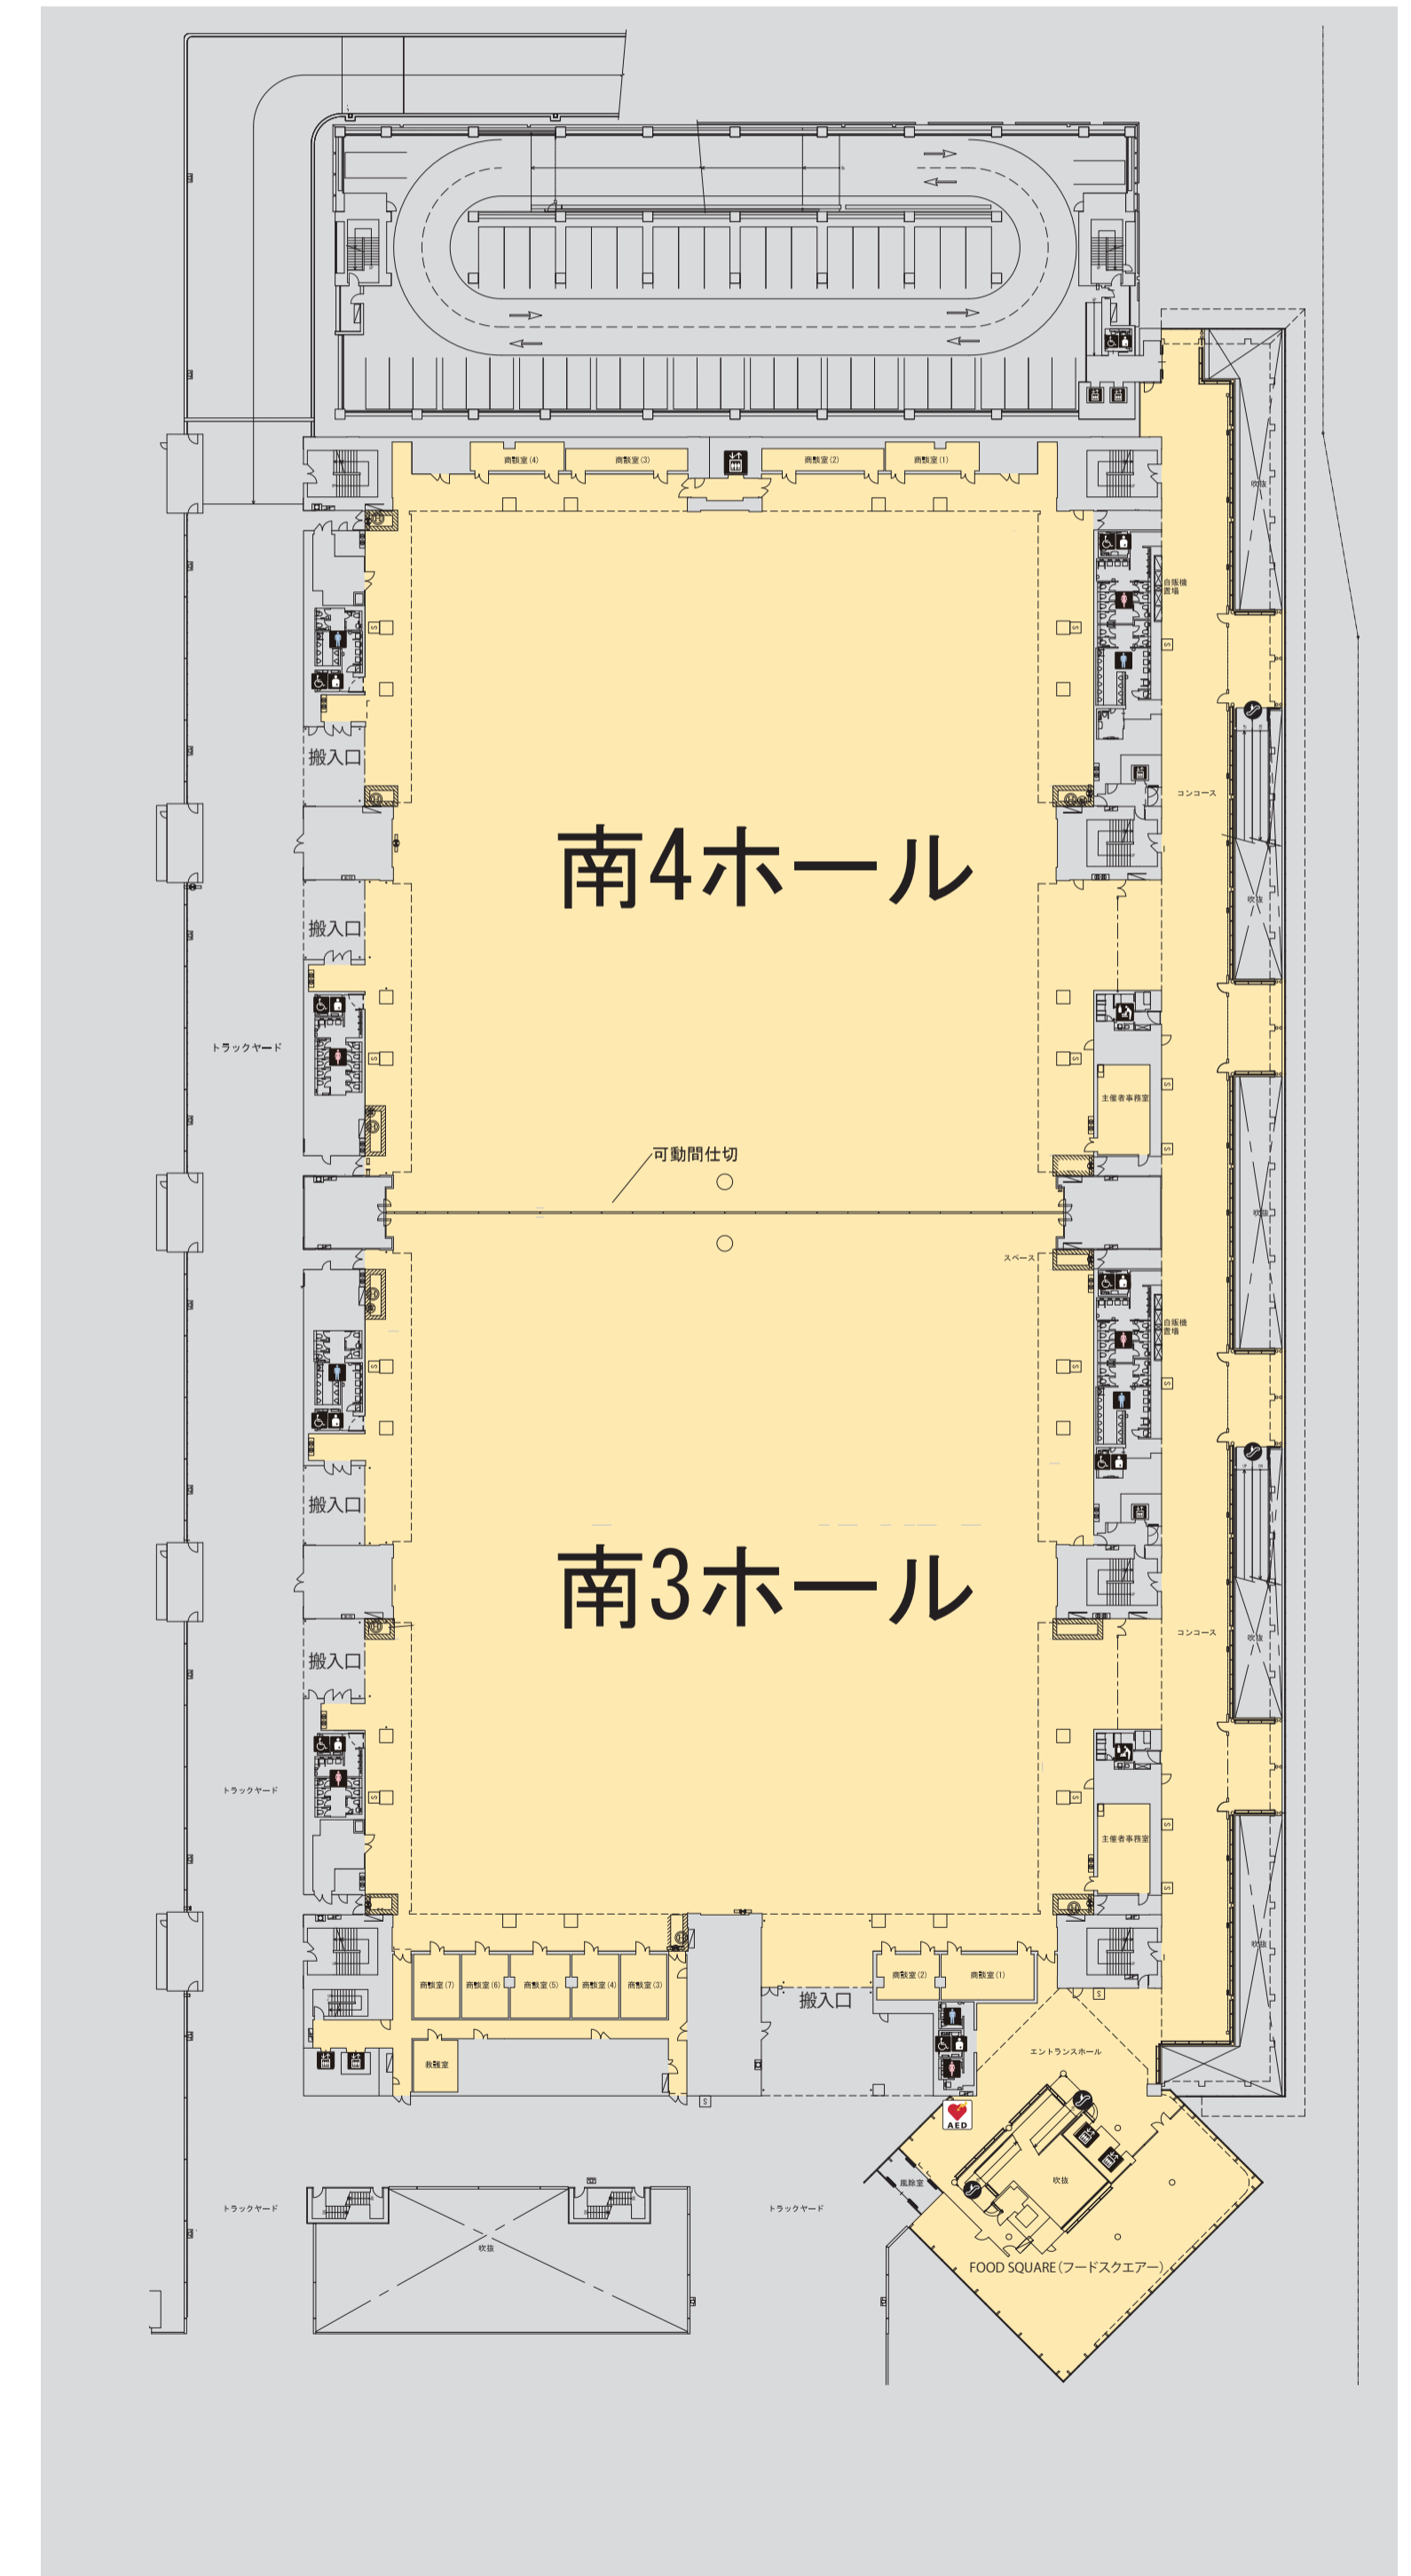

無料 Wi-Fi サービスの提供エリア

Free Wi-Fi service area

- | | | |
|---------|--------|-----------------|
| エレベーター | 身障者用設備 | ベビーケアルーム |
| エスカレーター | オストメイト | コインロッカー |
| トイレ | 喫煙場所 | 自動体外式除細動器 (AED) |

通信提供エリア
Free Wi-Fi service area

南展示棟 1F

南展示棟 2F

南展示棟 3F

南展示棟 5F

南展示棟 4F