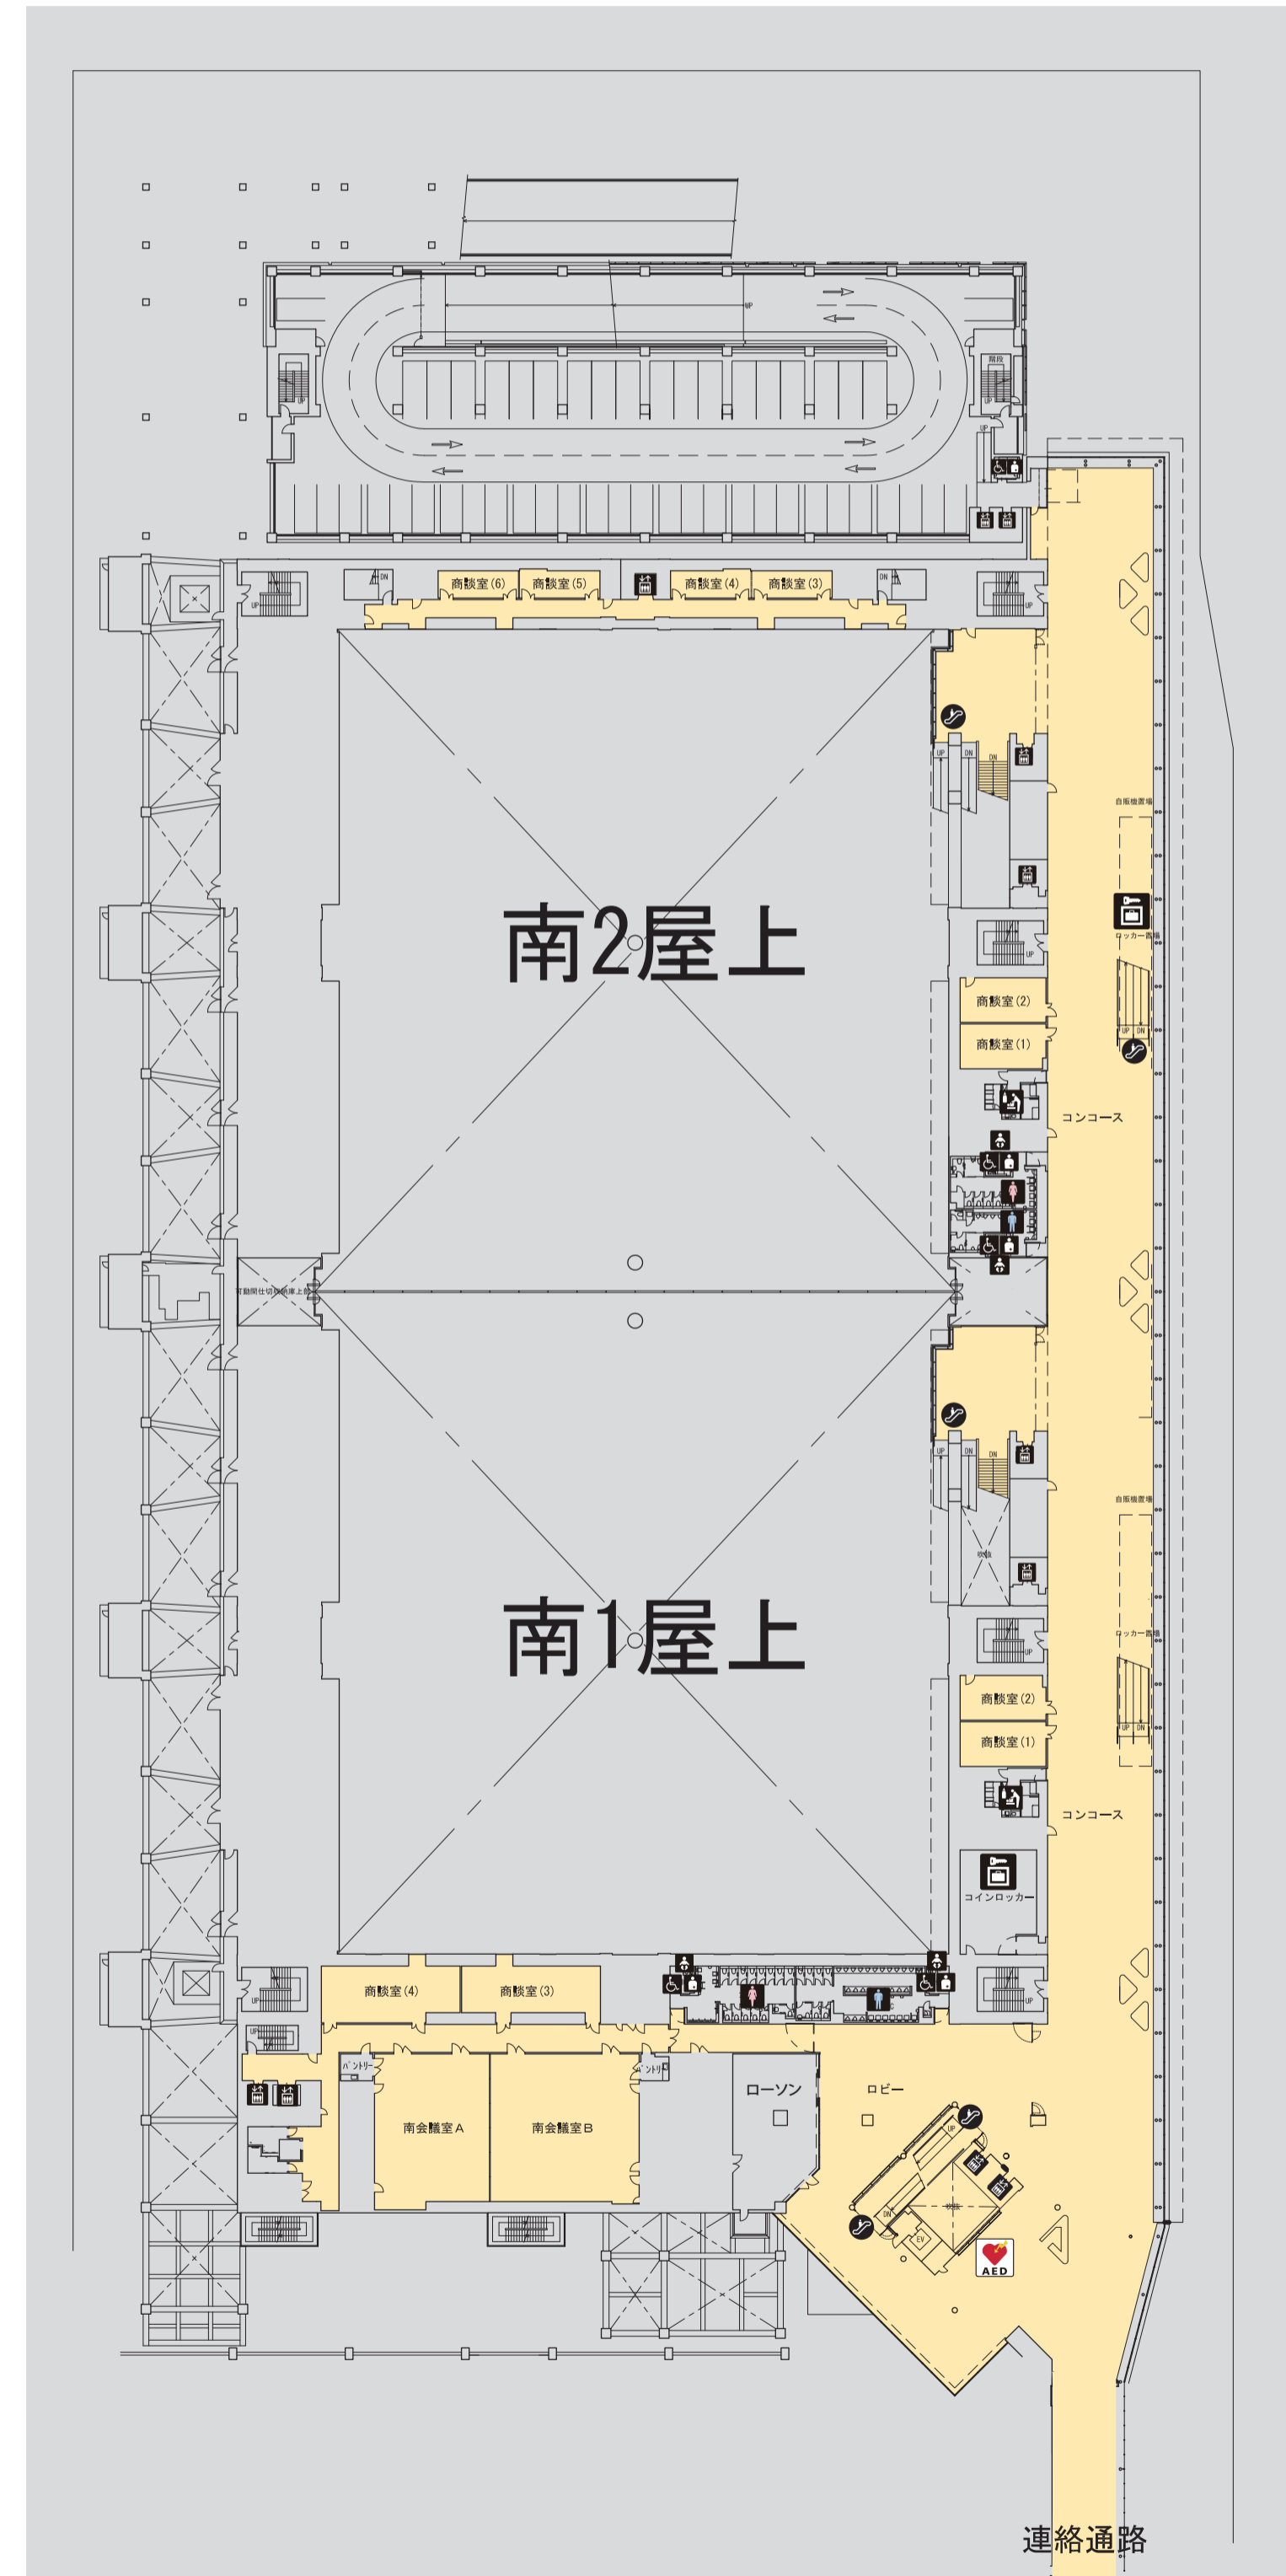

無料 Wi-Fi サービスの提供エリア

Free Wi-Fi service area

- | | | |
|---------|--------|-----------------|
| エレベーター | 身障者用設備 | ベビーケアルーム |
| エスカレーター | オストメイト | コインロッカー |
| トイレ | 喫煙場所 | 自動体外式除細動器 (AED) |

通信提供エリア
Free Wi-Fi service area

南展示棟 1F

南展示棟 2F

南展示棟 3F

南展示棟 5F

南展示棟 4F