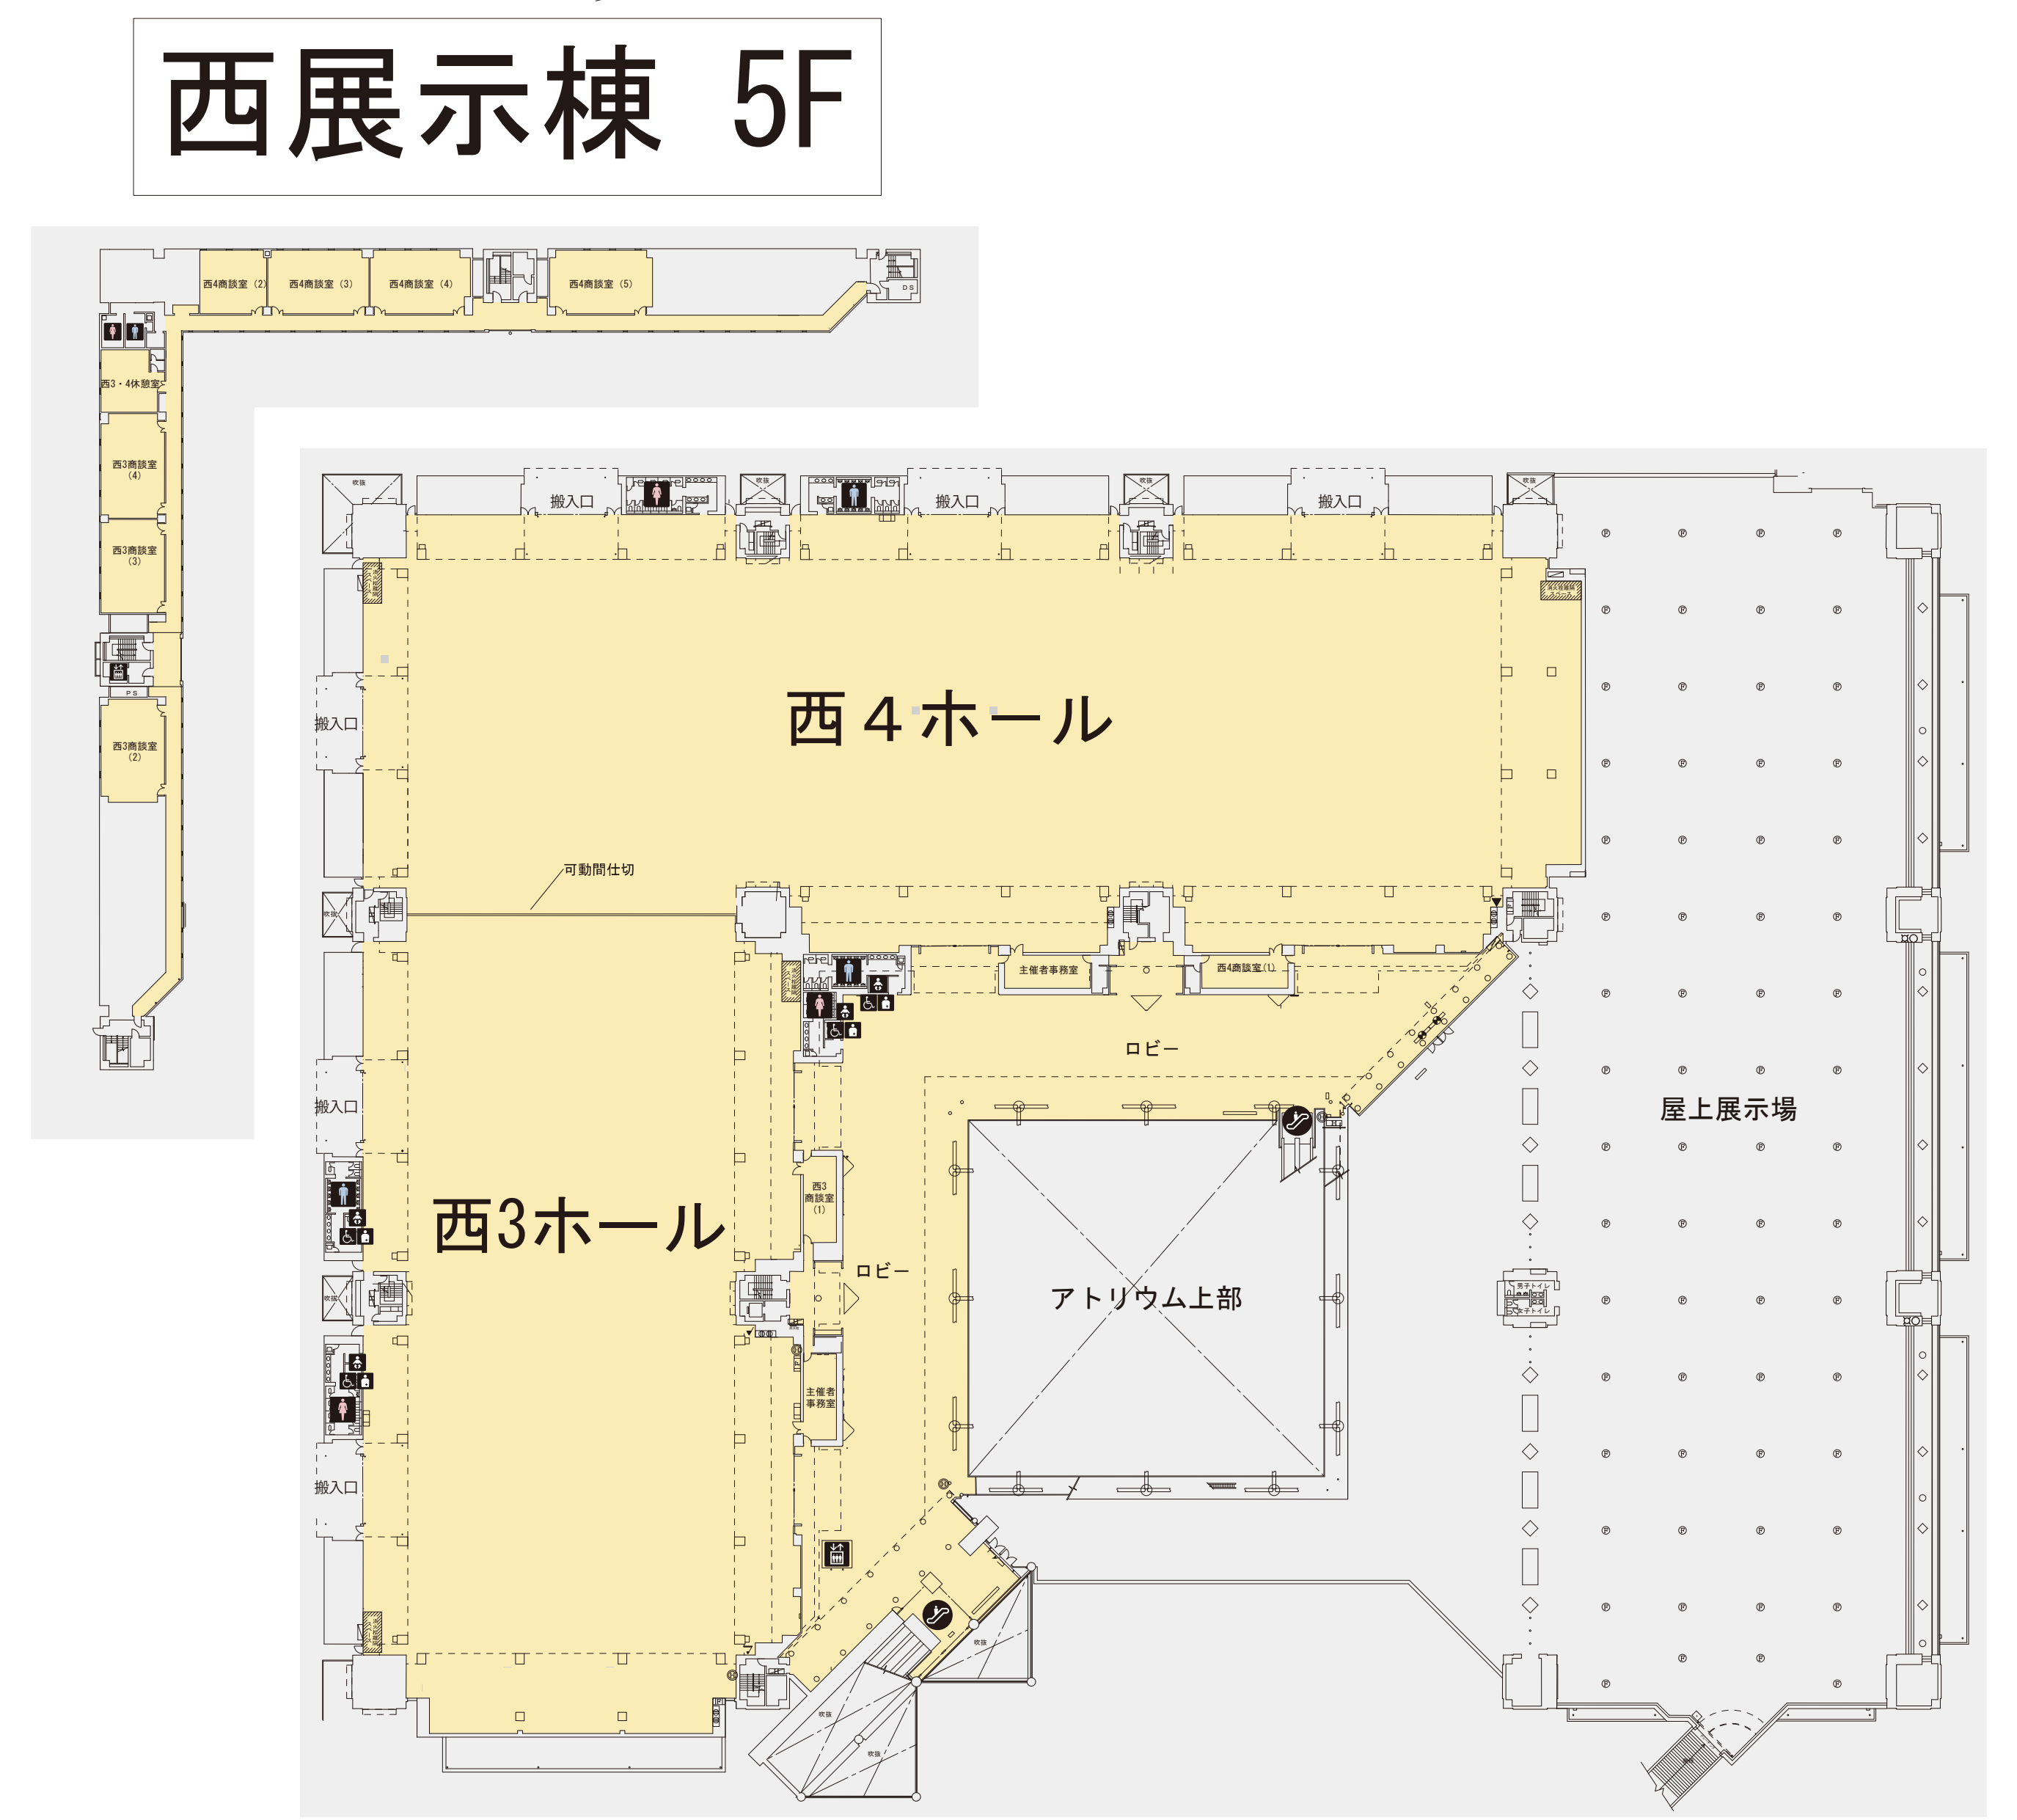

無料 Wi-Fi サービスの提供エリア

Free Wi-Fi service area

- | | | |
|---------|--------|-----------------|
| エレベーター | 身障者用設備 | ベビーケアルーム |
| エスカレーター | オストメイト | コインロッカー |
| トイレ | 喫煙場所 | 自動体外式除細動器 (AED) |

通信提供エリア
Free Wi-Fi service area

西展示棟 1F

西展示棟 2F
(会議棟 2F)

1Fレストラン街(会議棟)

西展示棟 4F