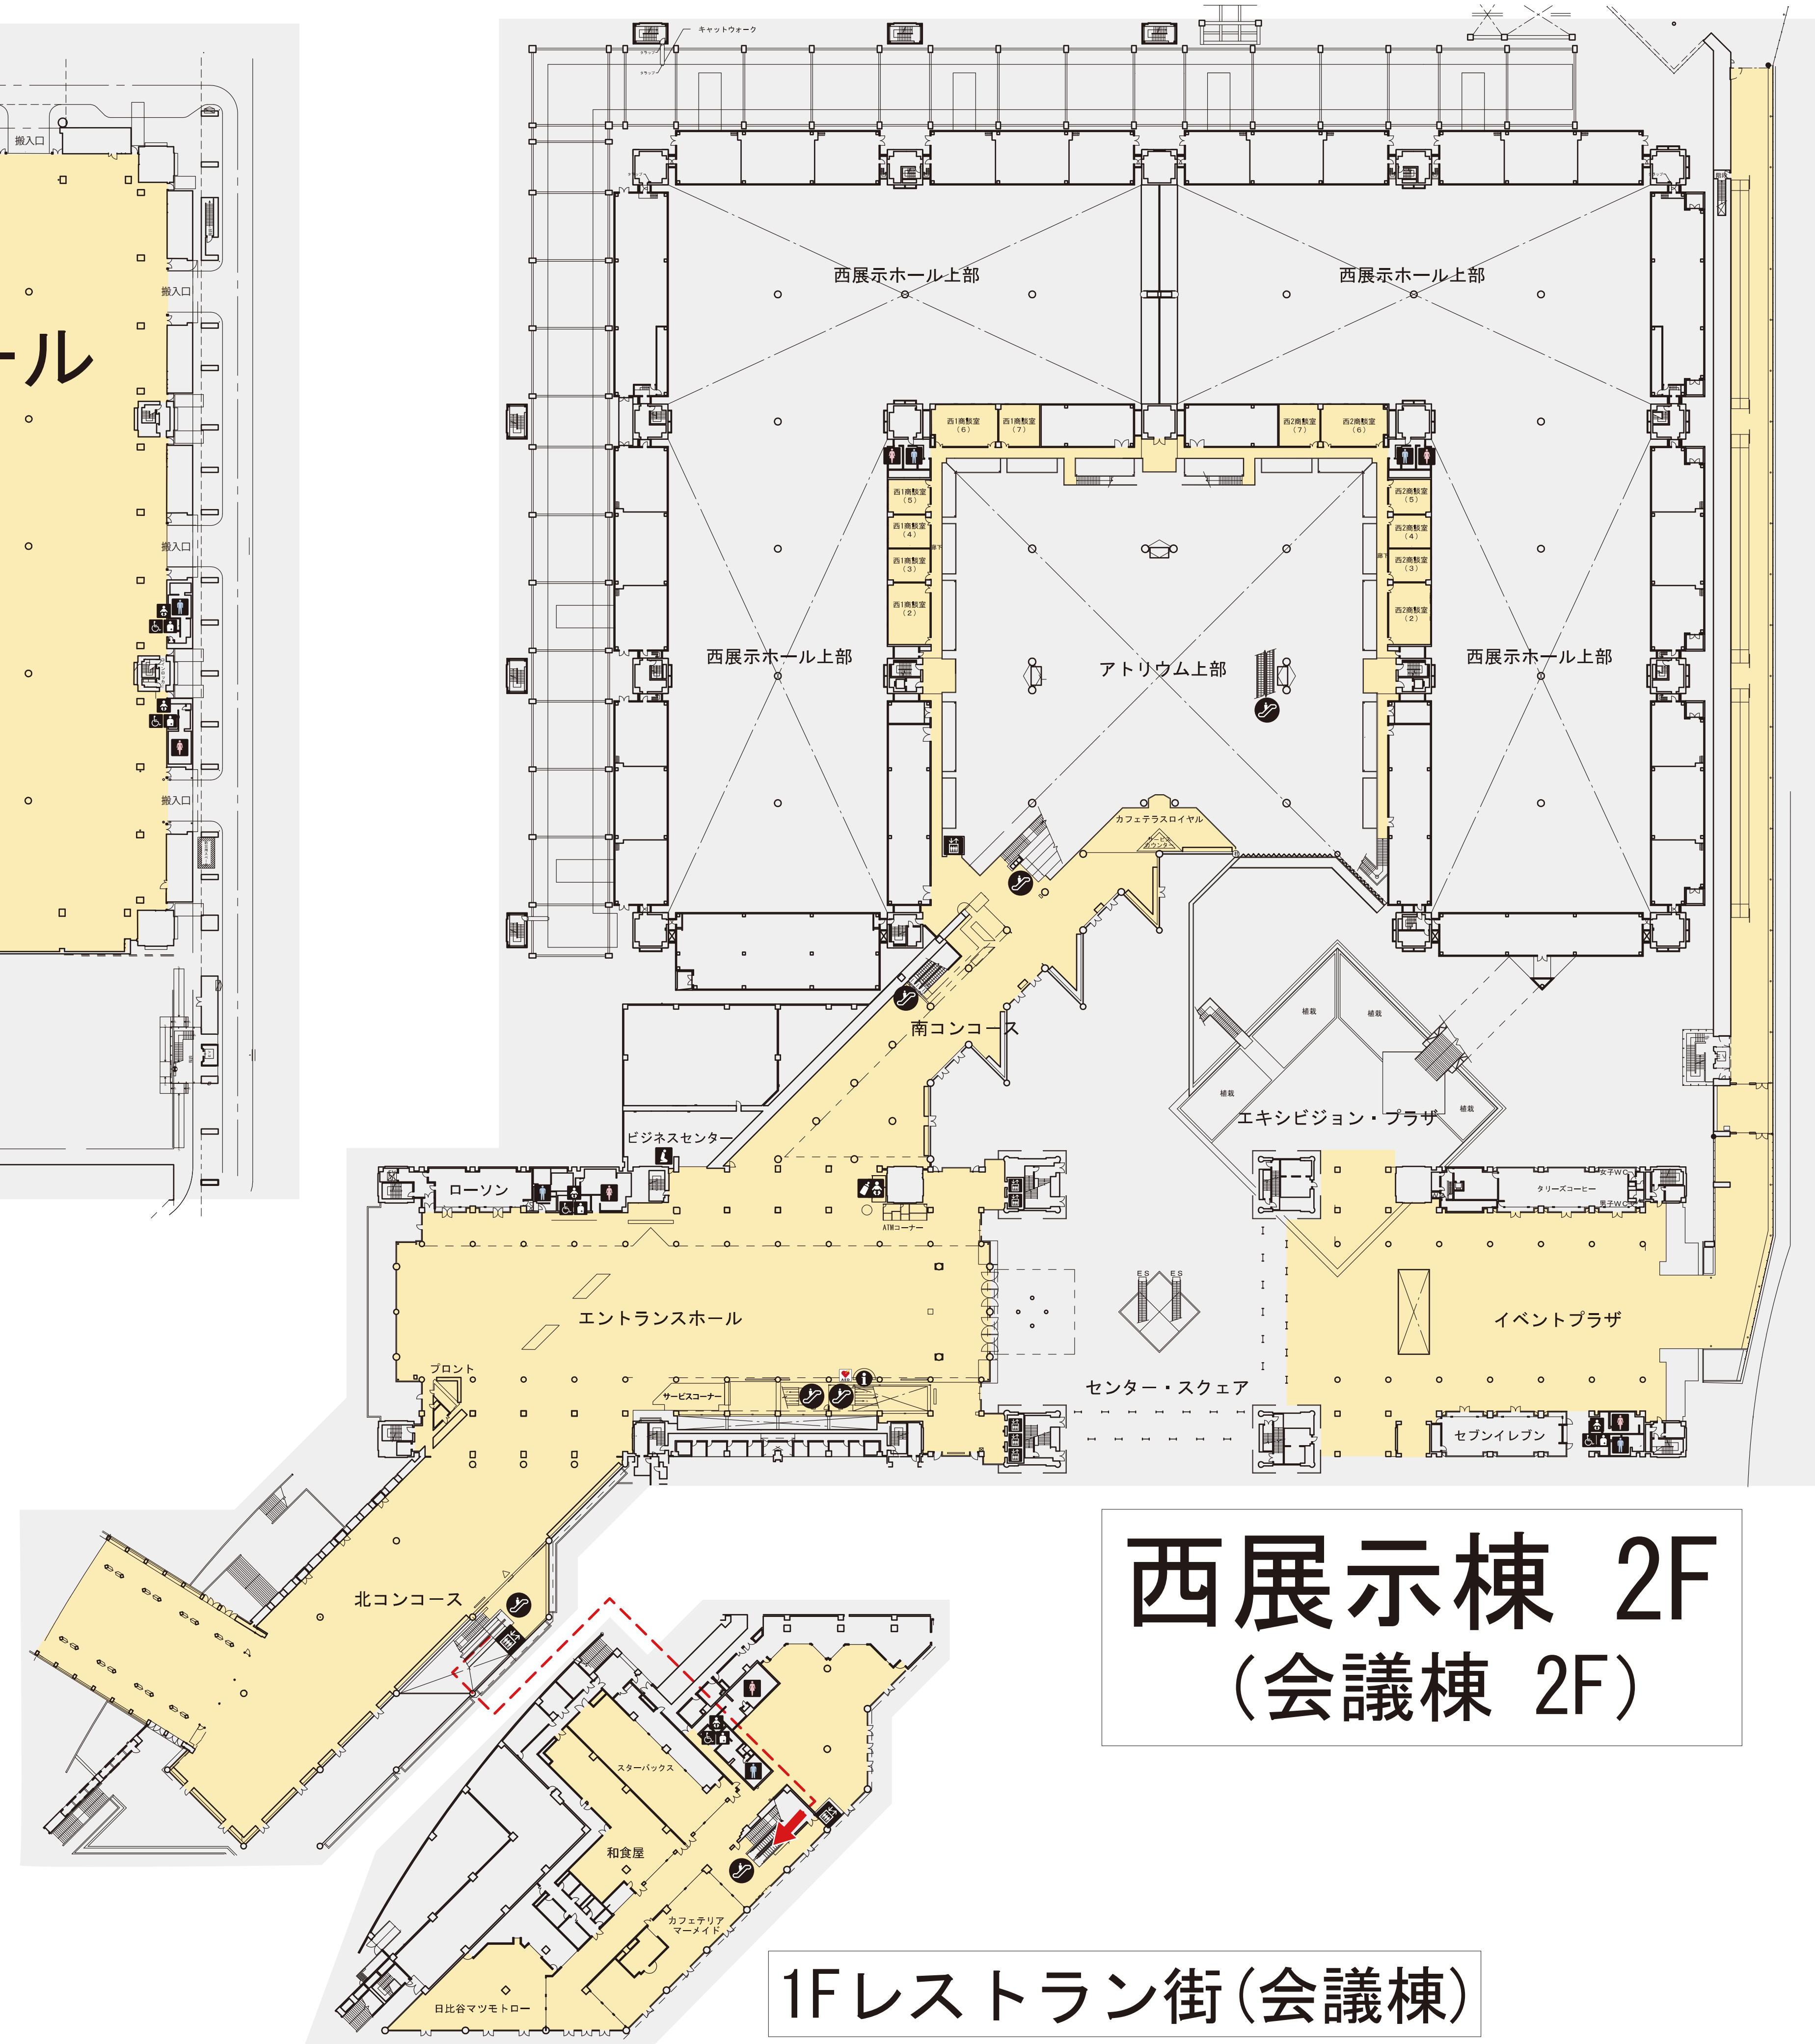

無料 Wi-Fi サービスの提供エリア

Free Wi-Fi service area

- | | | |
|---------|--------|-----------------|
| エレベーター | 身障者用設備 | ベビーケアルーム |
| エスカレーター | オストメイト | コインロッカー |
| トイレ | 喫煙場所 | 自動体外式除細動器 (AED) |

通信提供エリア
Free Wi-Fi service area

西展示棟 1F

西展示棟 2F
(会議棟 2F)

1Fレストラン街(会議棟)

西展示棟 4F