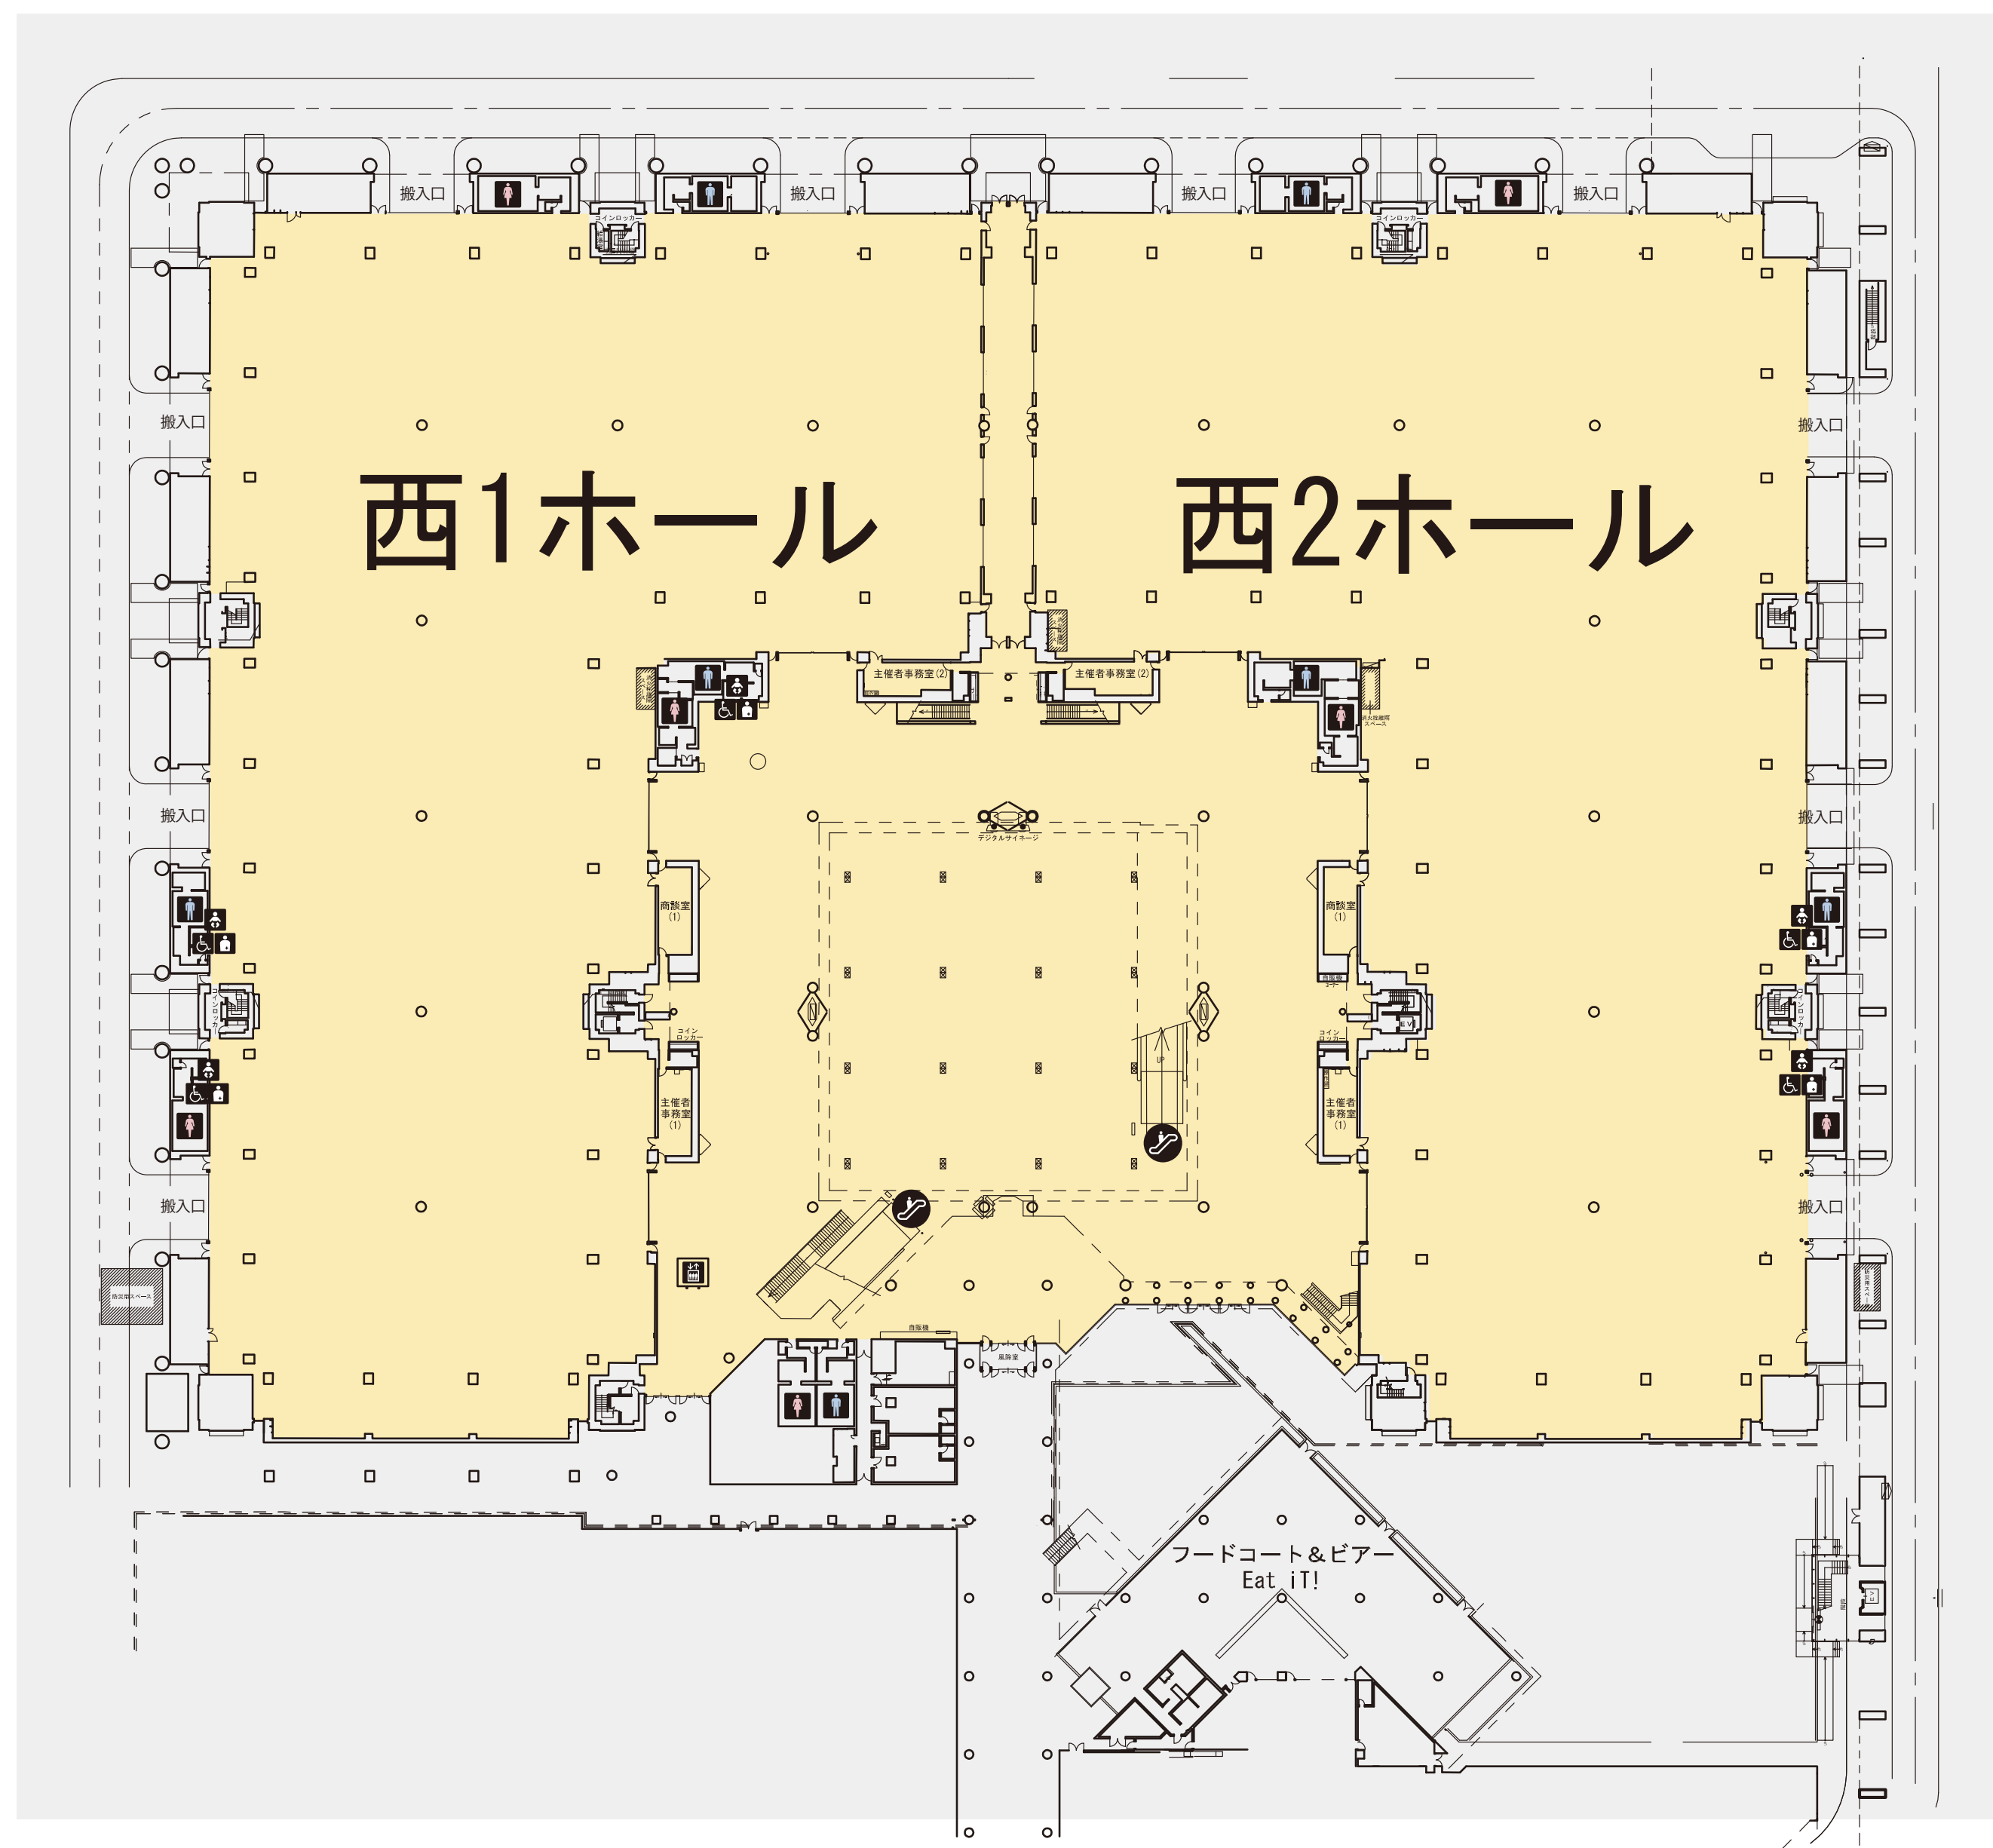

無料 Wi-Fi サービスの提供エリア

Free Wi-Fi service area

- | | | |
|---------|--------|-----------------|
| エレベーター | 身障者用設備 | ベビーケアルーム |
| エスカレーター | オストメイト | コインロッカー |
| トイレ | 喫煙場所 | 自動体外式除細動器 (AED) |

通信提供エリア
Free Wi-Fi service area

西展示棟 1F

西展示棟 2F
(会議棟 2F)

1Fレストラン街(会議棟)

西展示棟 4F